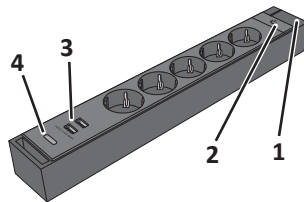

Желі сүзгісі электр аспаптарын стационарлық розеткалардан алыс жерлерге қосуға арналған, бұл кезде ол желінің ықтимал істен шығуынан қорғауды қамтамасыз етеді.

Құрылғының схемасы

1. Қуат көзінің жарық индикаторы.
2. Қуат көзінің түймесі «».
3. USB-порттар.
4. Жарықтандыру режимін өзгерту түймесі.