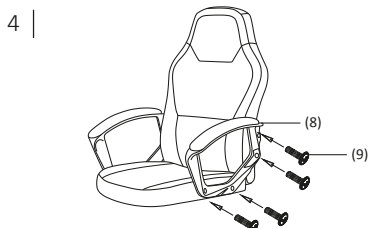

Комплект для сборки

(1) ×5		(9) ×12 Винт М6×25 мм	
(2) ×1		(10) ×2 Шайба пластиковая	
(3) ×1		(11) ×4 Шайба пруж. 6	
(4) ×1		(12) ×4 Шайба 6	
(5) ×1			
(6) ×1			
(7) ×1			
(8) ×2	R L