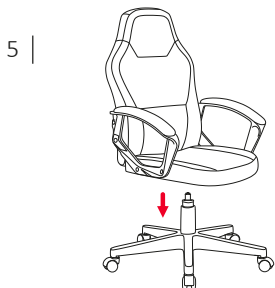

Комплект для сборки

(1) ×5		(9) ×12 Винт М6×25 мм	
(2) ×1		(10) ×2 Шайба пластиковая	
(3) ×1		(11) ×4 Шайба пруж. 6	
(4) ×1		(12) ×4 Шайба 6	
(5) ×1			
(6) ×1			
(7) ×1			
(8) ×2	R L