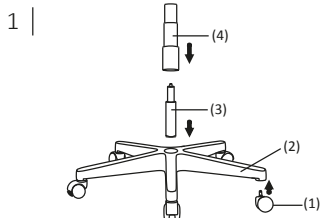

Комплект для сборки

(1) ×5		(9) ×12 Винт М6×25 мм	
(2) ×1		(10) ×2 Шайба пластиковая	
(3) ×1		(11) ×4 Шайба пруж. 6	
(4) ×1		(12) ×4 Шайба 6	
(5) ×1			
(6) ×1			
(7) ×1			
(8) ×2	R L