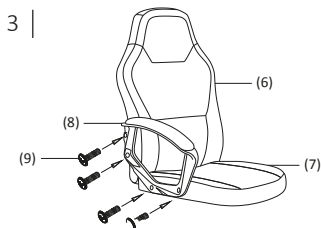

Комплект для сборки

(1) ×5		(9) ×12 Винт М6×25 мм	
(2) ×1		(10) ×2 Шайба пластиковая	
(3) ×1		(11) ×4 Шайба пруж. 6	
(4) ×1		(12) ×4 Шайба 6	
(5) ×1			
(6) ×1			
(7) ×1			
(8) ×2	R L