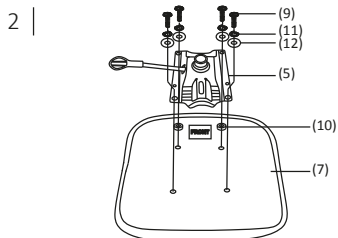

Комплект для сборки

(1) ×5		(9) ×12 Винт М6×25 мм	
(2) ×1		(10) ×2 Шайба пластиковая	
(3) ×1		(11) ×4 Шайба пруж. 6	
(4) ×1		(12) ×4 Шайба 6	
(5) ×1			
(6) ×1			
(7) ×1			
(8) ×2	R L