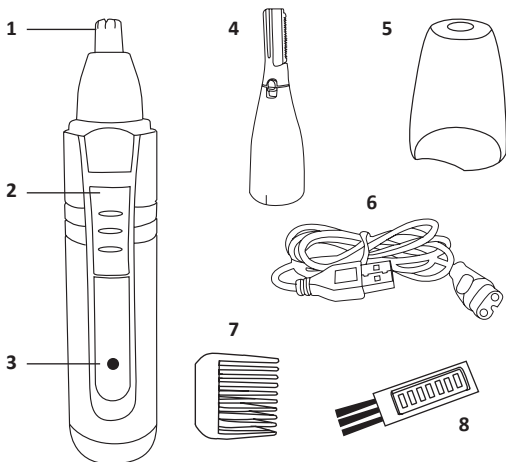

Схема устройства

1. Насадка для носа.
2. Переключатель включения/выключения.
3. Индикатор питания:
 - горит, когда устройство включено;
 - горит красным, если необходимо зарядить батарею.
4. Насадка для бровей.
5. Защитная крышка.
6. USB-кабель для зарядки.
7. Двусторонняя насадка на лезвие.
8. Щеточка для чистки.