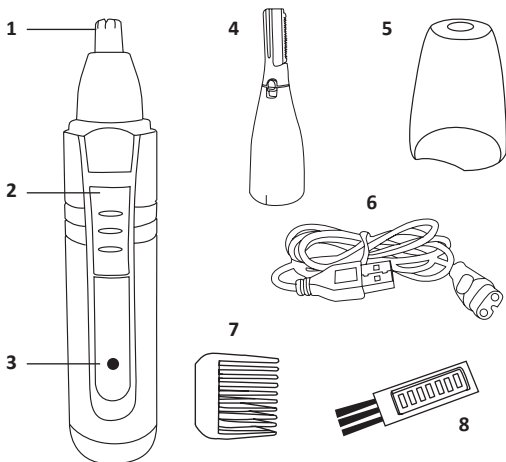

Схема устройства

1. Насадка для носа.
2. Переключатель включения/выключения.
3. Индикатор питания:
 - горит красным при необходимости зарядки аккумулятора, а также в процессе зарядки.
4. Насадка для бровей.
5. Защитная крышка.
6. USB-кабель для зарядки.
7. Двусторонняя насадка на лезвие.
8. Щеточка для чистки.