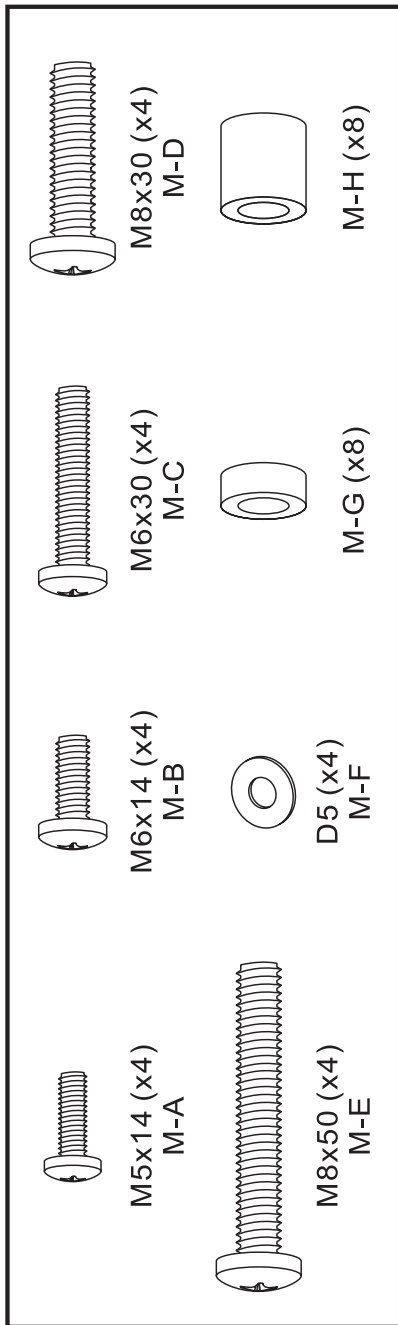

Құрастыру нұсқаулары