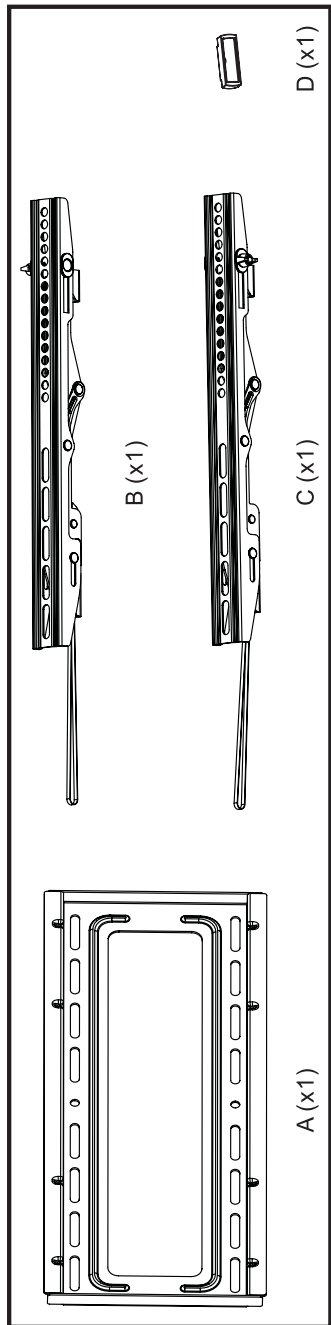

Құрастыру нұсқаулары