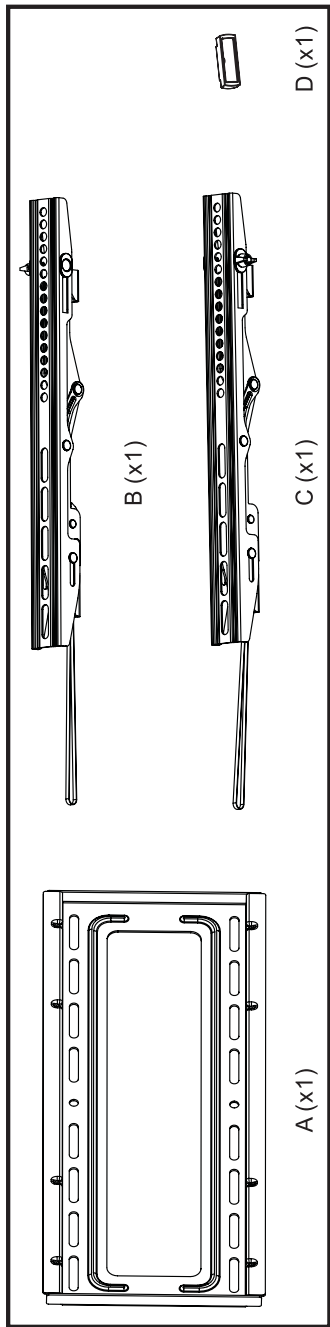

Инструкция по сборке / Құрастыру нұсқаулары