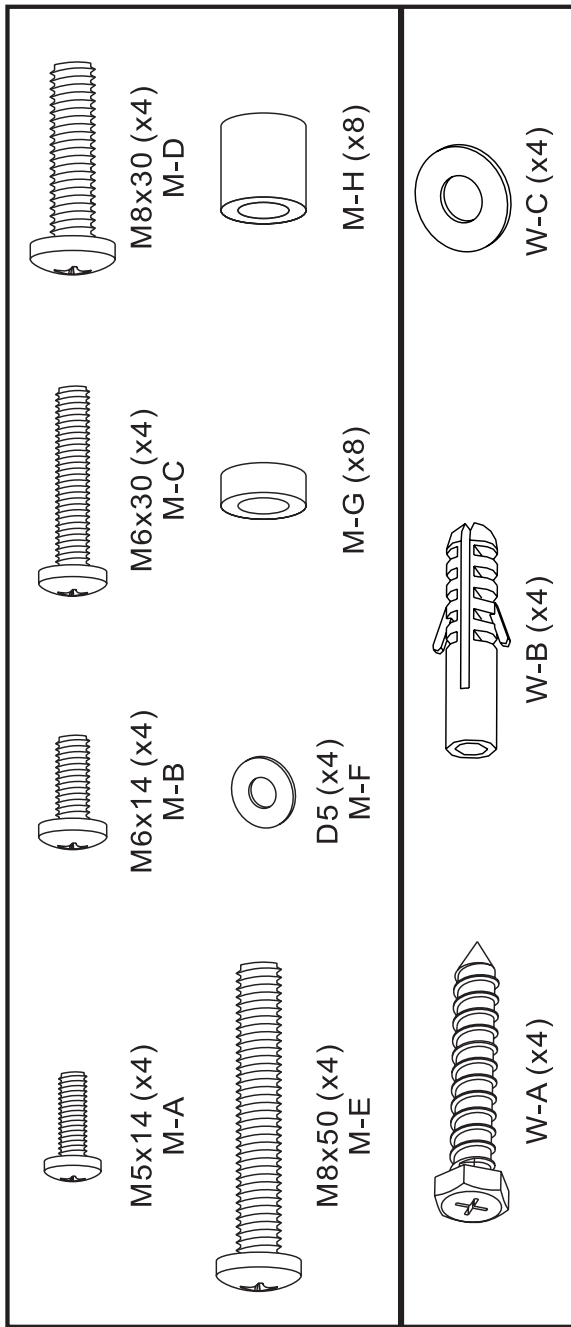

Инструкция по сборке / Құрастыру нұсқаулары