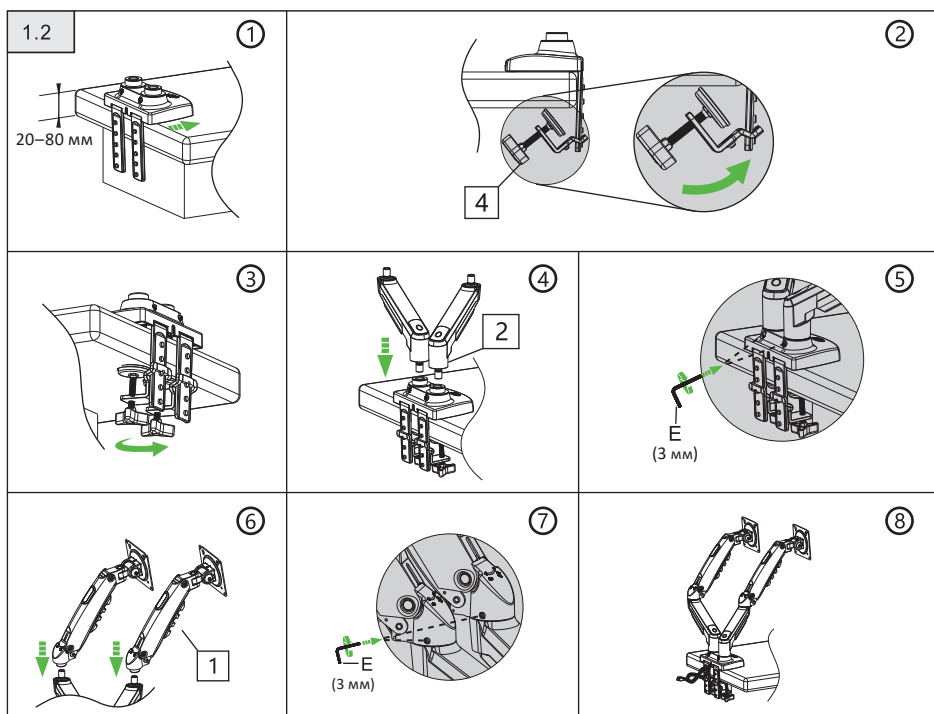

Бұрандама қысқышты құрастыру

Бұру	Бұрап алу	Айқыш бұрағыш	Өлшеу рулеткасы	Реттеу	Қолмен жұмыс	Алтықырлы кілт	+ Қатайту - Босату