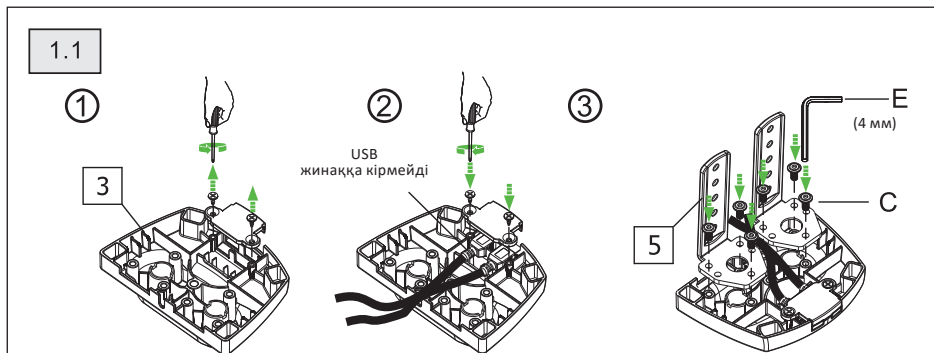

Бұрандама қысқышты құрастыру

Бұру	Бұрап алу	Айқыш бұрағыш	Өлшеу рулеткасы	Реттеу	Қолмен жұмыс	Алтықырлы кілт	+ Қатайту - Босату