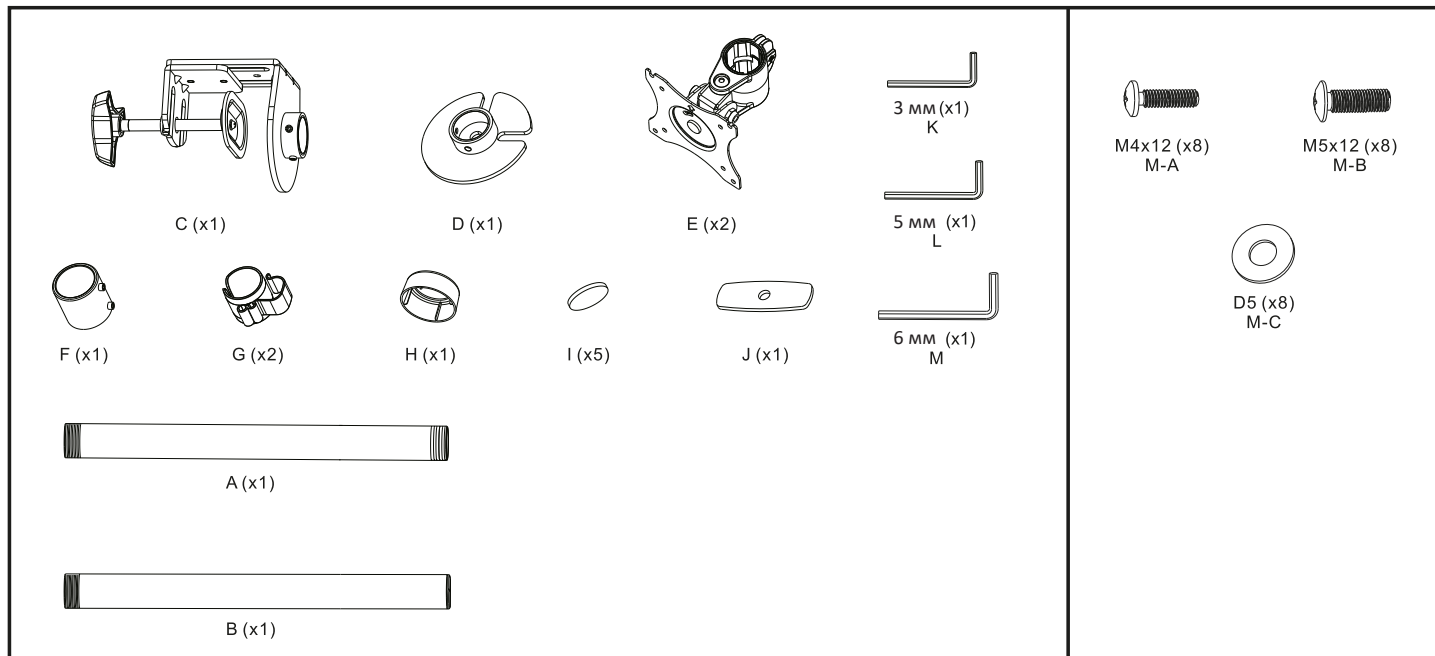

Назначение изделия

Данное изделие предназначено для расположения на нем одного или нескольких мониторов.

Меры предосторожности

- Данный кронштейн предназначен только для эксплуатации в помещениях.
- В комплекте для установки кронштейна содержатся маленькие детали, которые представляют опасность удушья при проглатывании. Такие детали необходимо хранить в недоступном для детей месте.
- При установке используйте винты, идущие в комплекте. Затяните их плотно, но не перетягивайте. Чрезмерное затягивание может привести к повреждению элементов.
- Перед сборкой кронштейна и установкой на него монитора обратите внимание на стандарты VESA, диагональ экрана и максимально допустимую нагрузку изделия.

Общие габариты

Примечание: размеры указаны в миллиметрах

Инструкция по установке

Установка

Технические характеристики

- Модель: MV27-C02L.
- Торговая марка: DEXP.
- Максимальная нагрузка: 10 кг.
- Диагональ экрана ТВ: 13–27”.
- Расстояние от стены: нет.
- Расстояние от стола: 800 мм.
- Угол наклона: от -45° до 45°.
- Угол поворота: 90°.
- Стандарты VESA: 75 × 75; 100 × 100.
- Область применения: бытовое.