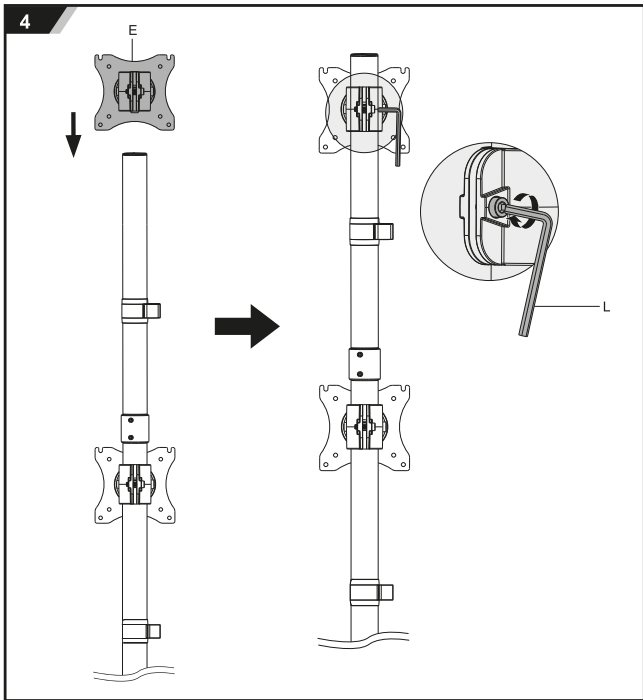

Назначение изделия

Данное изделие предназначено для расположения на нем одного или нескольких мониторов.

Меры предосторожности

- Данный кронштейн предназначен только для эксплуатации в помещениях.
- В комплекте для установки кронштейна содержатся маленькие детали, которые представляют опасность удушья при проглатывании. Такие детали необходимо хранить в недоступном для детей месте.
- При установке используйте винты, идущие в комплекте. Затяните их плотно, но не перетягивайте. Чрезмерное затягивание может привести к повреждению элементов.
- Перед сборкой кронштейна и установкой на него монитора обратите внимание на стандарты VESA, диагональ экрана и максимально допустимую нагрузку изделия.

Общие габариты

Примечание: размеры указаны в миллиметрах

Инструкция по установке

Установка

Технические характеристики

- Модель: MV27-C02L.
- Торговая марка: DEXP.
- Максимальная нагрузка: 10 кг.
- Диагональ экрана ТВ: 13–27”.
- Расстояние от стены: нет.
- Расстояние от стола: 800 мм.
- Угол наклона: от -45° до 45°.
- Угол поворота: 90°.
- Стандарты VESA: 75 × 75; 100 × 100.
- Область применения: бытовое.