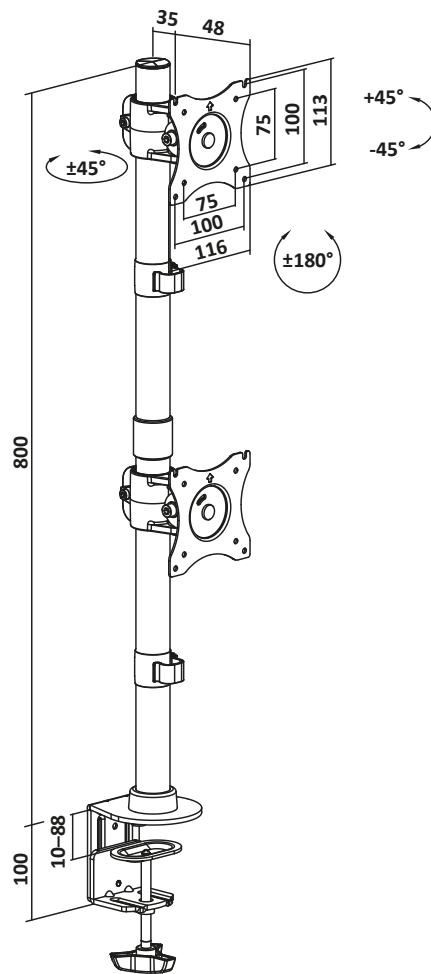

Назначение изделия

Данное изделие предназначено для расположения на нем одного или нескольких мониторов.

Меры предосторожности

- Данный кронштейн предназначен только для эксплуатации в помещениях.
- В комплекте для установки кронштейна содержатся маленькие детали, которые представляют опасность удушья при проглатывании. Такие детали необходимо хранить в недоступном для детей месте.
- При установке используйте винты, идущие в комплекте. Затяните их плотно, но не перетягивайте. Чрезмерное затягивание может привести к повреждению элементов.
- Перед сборкой кронштейна и установкой на него монитора обратите внимание на стандарты VESA, диагональ экрана и максимально допустимую нагрузку изделия.

Общие габариты

Примечание: размеры указаны в миллиметрах

Инструкция по установке

Установка

Технические характеристики

- Модель: MV27-C02L.
- Торговая марка: DEXP.
- Максимальная нагрузка: 10 кг.
- Диагональ экрана ТВ: 13–27”.
- Расстояние от стены: нет.
- Расстояние от стола: 800 мм.
- Угол наклона: от -45° до 45°.
- Угол поворота: 90°.
- Стандарты VESA: 75 × 75; 100 × 100.
- Область применения: бытовое.