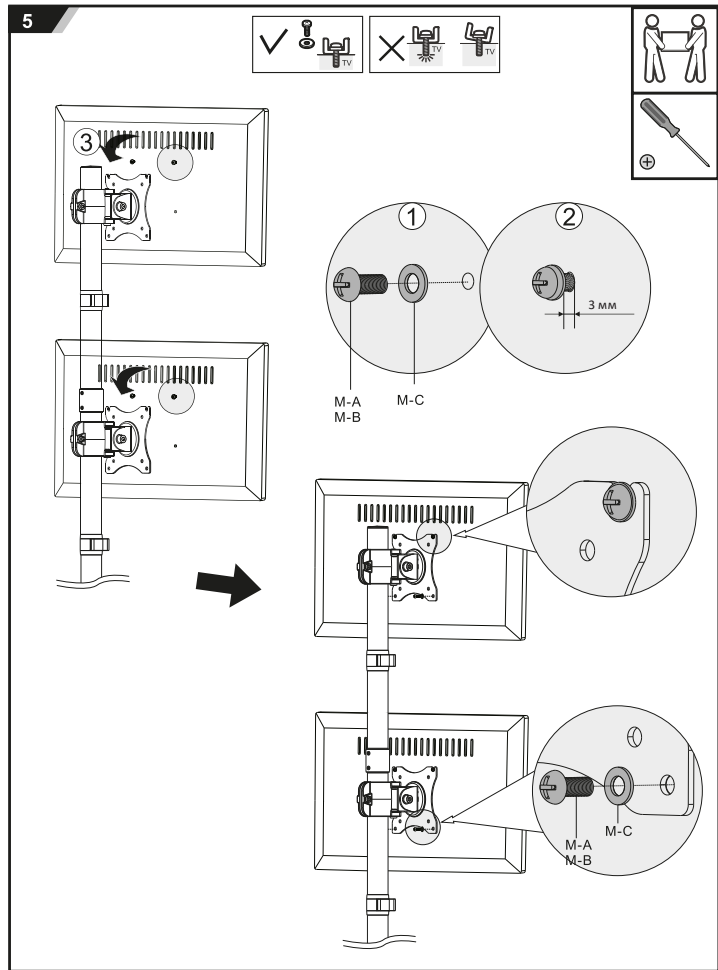

Общие габариты

Примечание: размеры указаны в миллиметрах

Инструкция по установке

Установка

Технические характеристики

- Модель: MV27-C02L.
- Торговая марка: DEXP.
- Максимальная нагрузка: 10 кг.
- Диагональ экрана ТВ: 13–27”.
- Расстояние от стены: нет.
- Расстояние от стола: 800 мм.
- Угол наклона: от -45° до 45°.
- Угол поворота: 90°.
- Стандарты VESA: 75 × 75; 100 × 100.
- Область применения: бытовое.