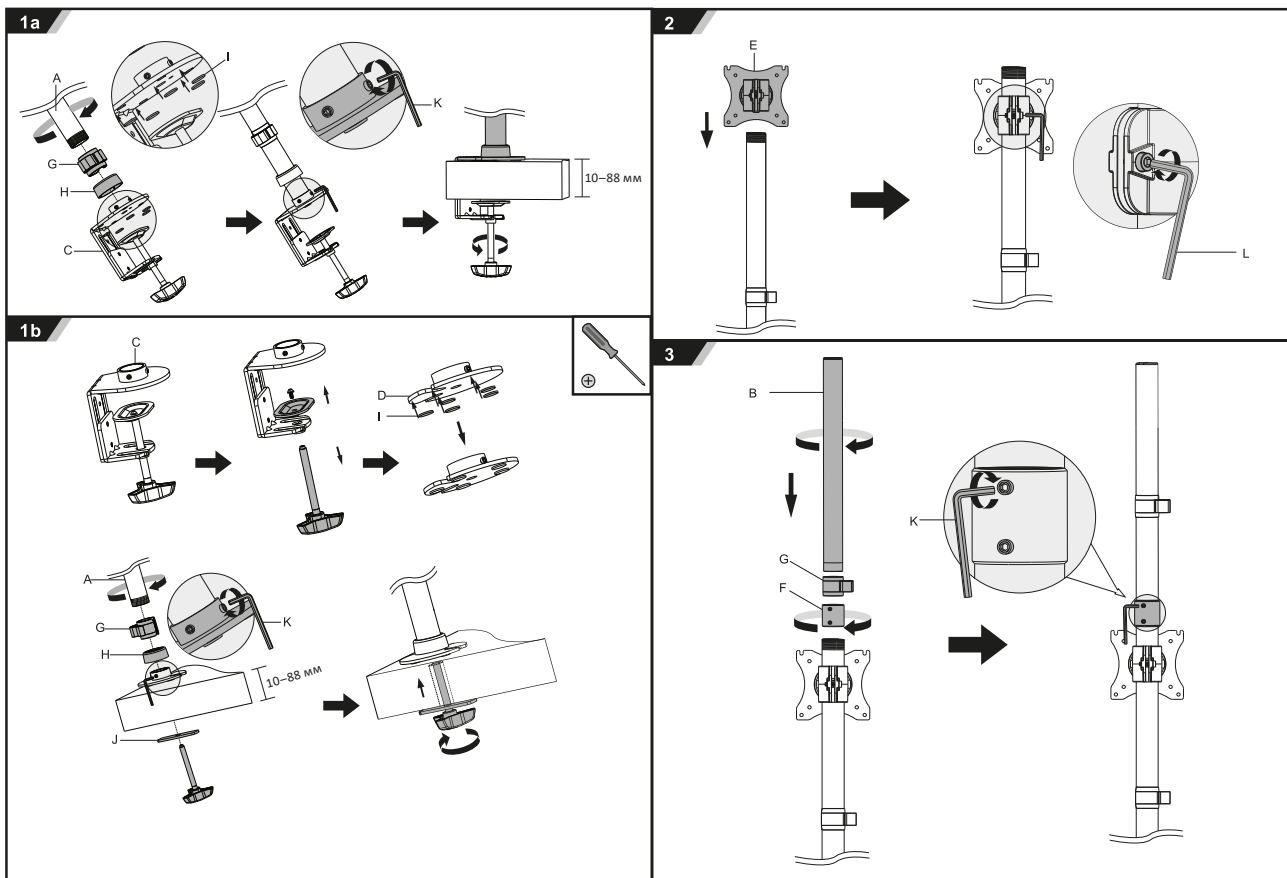

Назначение изделия

Данное изделие предназначено для расположения на нем одного или нескольких мониторов.

Меры предосторожности

- Данный кронштейн предназначен только для эксплуатации в помещениях.
- В комплекте для установки кронштейна содержатся маленькие детали, которые представляют опасность удушья при проглатывании. Такие детали необходимо хранить в недоступном для детей месте.
- При установке используйте винты, идущие в комплекте. Затяните их плотно, но не перетягивайте. Чрезмерное затягивание может привести к повреждению элементов.
- Перед сборкой кронштейна и установкой на него монитора обратите внимание на стандарты VESA, диагональ экрана и максимально допустимую нагрузку изделия.

Общие габариты

Примечание: размеры указаны в миллиметрах

Инструкция по установке

Установка

Технические характеристики

- Модель: MV27-C02L.
- Торговая марка: DEXP.
- Максимальная нагрузка: 10 кг.
- Диагональ экрана ТВ: 13–27”.
- Расстояние от стены: нет.
- Расстояние от стола: 800 мм.
- Угол наклона: от -45° до 45°.
- Угол поворота: 90°.
- Стандарты VESA: 75 × 75; 100 × 100.
- Область применения: бытовое.