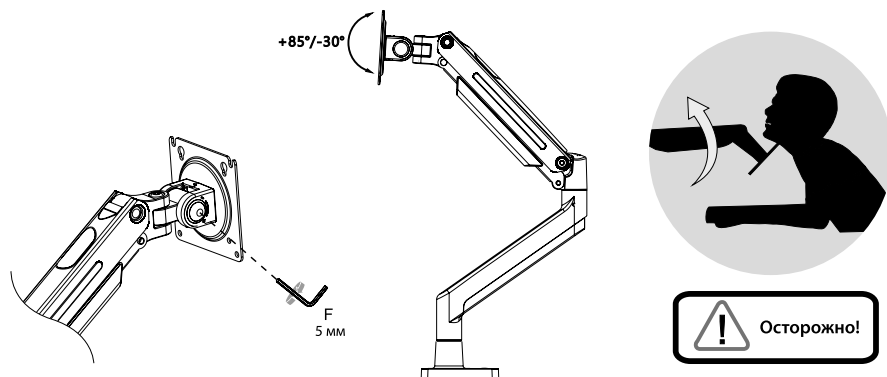

Технические характеристики

- Модель: MV32-F02.
- Торговая марка: DEXP.
- Максимальная нагрузка: 12 кг.
- Минимальный размер крепления (стандарт VESA): 75 × 75 мм.
- Максимальный размер крепления (стандарт VESA): 100 × 100 мм.
- Тип регулировки: наклонно-поворотный.
- Угол наклона вниз/вверх: 30°/85°
- Угол поворота: 360°.
- Вращение: 360°.
- Диагональ экрана (дюймы): 22–32”.
- Область применения: бытовое.
- Комплектация: кронштейн, крепежный комплект, руководство по эксплуатации.

Сборка люверса

Установка кабеля питания и кабеля дисплея

Установка дисплея

Регулировка поворота

Положение кронштейна на столе

Неправильное
положение

Правильное
положение

Регулировка наклона