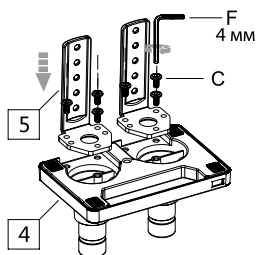

Сборка струбицы