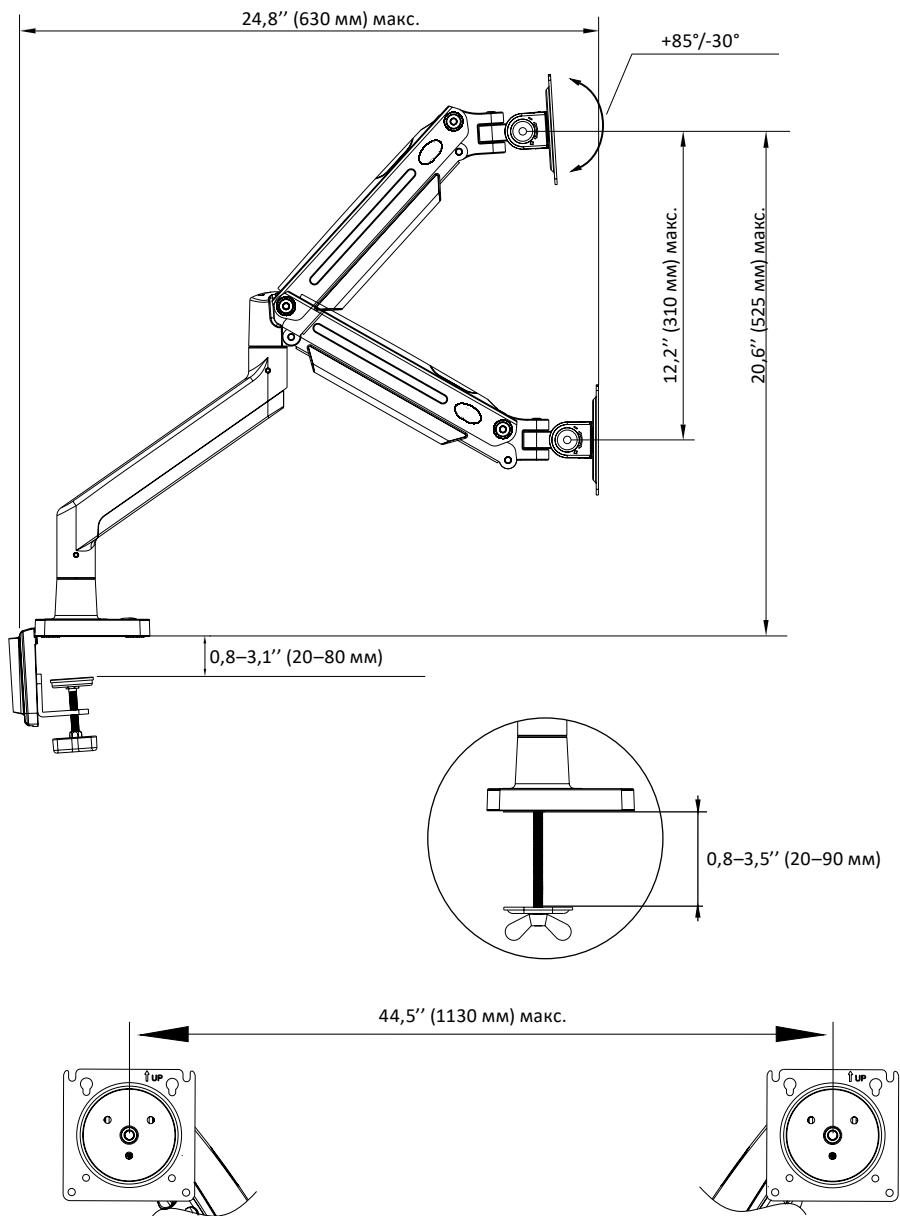

Технические характеристики

- Модель: MV32-F02.
- Торговая марка: DEXP.
- Максимальная нагрузка: 12 кг.
- Минимальный размер крепления (стандарт VESA): 75 × 75 мм.
- Максимальный размер крепления (стандарт VESA): 100 × 100 мм.
- Тип регулировки: наклонно-поворотный.
- Угол наклона вниз/вверх: 30°/85°
- Угол поворота: 360°.
- Вращение: 360°.
- Диагональ экрана (дюймы): 22–32”.
- Область применения: бытовое.
- Комплектация: кронштейн, крепежный комплект, руководство по эксплуатации.

Срок гарантии: 84 мес.

Срок эксплуатации: 84 мес.

Актуальный список сервисных центров по адресу:

<https://www.dns-shop.ru/technical-support/>

Габариты

Инструкция по сборке

Фурнитура

<p>1</p>  <p>2X</p>	<p>2</p>  <p>2X</p>		
<p>3</p>  <p>2X</p>	<p>4</p> 		
<p>A</p>  <p>8X M4×12</p>	<p>B</p>  <p>8X M4×30</p>	<p>5</p>  <p>2X</p>	<p>6</p>  <p>2X</p>
<p>C</p>  <p>6X M6×12</p>	<p>D</p>  <p>2X M8×38 16 x 8,2 x 1,5 мм</p>	<p>E</p>  <p>Гайка барашковая Резьбовая шпилька</p>	
<p>F</p>  <p>3 мм 4 мм 5 мм</p>	<p>G</p>  <p>Запирающая планка</p>	<p>H</p>  <p>8X H13</p>	<p>I</p>  <p>8X H5</p>

Сборка люверса

Установка кабеля питания и кабеля дисплея

Установка дисплея

Регулировка поворота

Положение кронштейна на столе

Неправильное
положение

Правильное
положение

Регулировка наклона