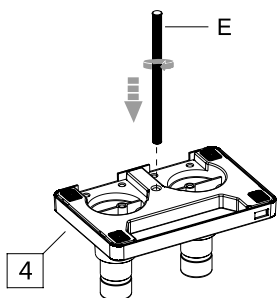

Сборка люверса