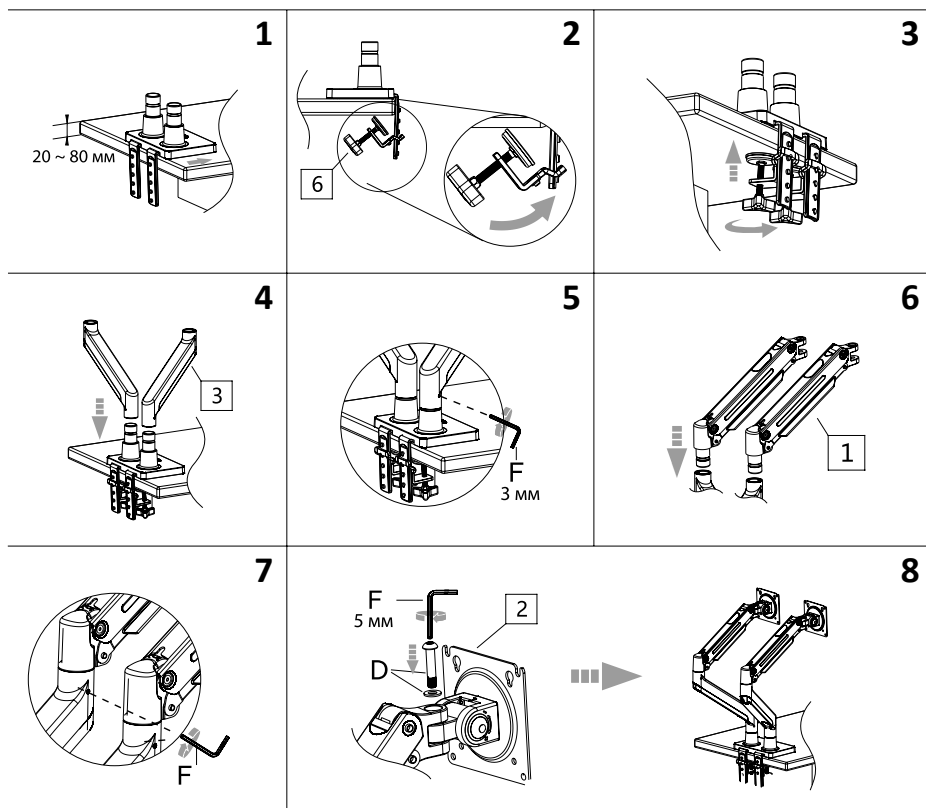

Технические характеристики

- Модель: MV32-F02.
- Торговая марка: DEXP.
- Максимальная нагрузка: 12 кг.
- Минимальный размер крепления (стандарт VESA): 75 × 75 мм.
- Максимальный размер крепления (стандарт VESA): 100 × 100 мм.
- Тип регулировки: наклонно-поворотный.
- Угол наклона вниз/вверх: 30°/85°
- Угол поворота: 360°.
- Вращение: 360°.
- Диагональ экрана (дюймы): 22–32”.
- Область применения: бытовое.
- Комплектация: кронштейн, крепежный комплект, руководство по эксплуатации.

Срок гарантии: 84 мес.

Срок эксплуатации: 84 мес.

Актуальный список сервисных центров по адресу:

<https://www.dns-shop.ru/technical-support/>

Габариты

Инструкция по сборке

Фурнитура

<p>1</p>  <p>2X</p>	<p>2</p>  <p>2X</p>		
<p>3</p>  <p>2X</p>	<p>4</p> 		
<p>A</p>  <p>8X M4×12</p>	<p>B</p>  <p>8X M4×30</p>	<p>5</p>  <p>2X</p>	<p>6</p>  <p>2X</p>
<p>C</p>  <p>6X M6×12</p>	<p>D</p>  <p>2X M8×38 16 x 8,2 x 1,5 мм</p>	<p>E</p>  <p>Гайка барашковая Резьбовая шпилька</p>	
<p>F</p>  <p>3 мм 4 мм 5 мм</p>	<p>G</p>  <p>Запирающая планка</p>	<p>H</p>  <p>8X H13</p>	<p>I</p>  <p>8X H5</p>

							
<p>Закрутить</p>	<p>Открутить</p>	<p>Крестовая отвертка</p>	<p>Рулетка измерительная</p>	<p>Регулировка</p>	<p>Ручная работа</p>	<p>Шестигранный ключ</p>	<p>+ Затянуть - Ослабить</p>

Сборка струбицы

Сборка люверса

Установка кабеля питания и кабеля дисплея

Установка дисплея

Регулировка поворота

Положение кронштейна на столе

Неправильное
положение

Правильное
положение

Регулировка наклона