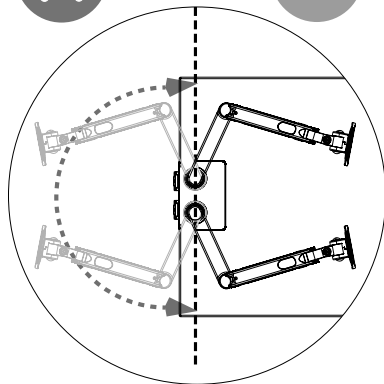

Технические характеристики

- Модель: MV32-F02.
- Торговая марка: DEXP.
- Максимальная нагрузка: 12 кг.
- Минимальный размер крепления (стандарт VESA): 75 × 75 мм.
- Максимальный размер крепления (стандарт VESA): 100 × 100 мм.
- Тип регулировки: наклонно-поворотный.
- Угол наклона вниз/вверх: 30°/85°
- Угол поворота: 360°.
- Вращение: 360°.
- Диагональ экрана (дюймы): 22–32”.
- Область применения: бытовое.
- Комплектация: кронштейн, крепежный комплект, руководство по эксплуатации.

Сборка люверса

Установка кабеля питания и кабеля дисплея

Установка дисплея

Регулировка поворота

Положение кронштейна на столе

Неправильное
положение

Правильное
положение

Регулировка наклона