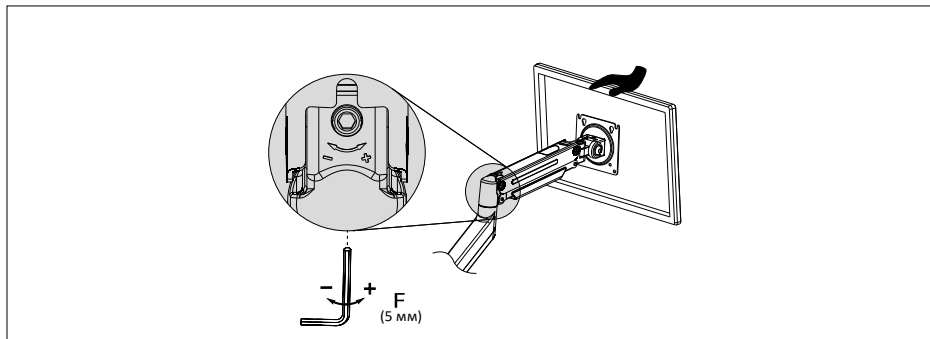

Технические характеристики

- Модель: MV32-F02.
- Торговая марка: DEXP.
- Максимальная нагрузка: 12 кг.
- Минимальный размер крепления (стандарт VESA): 75 × 75 мм.
- Максимальный размер крепления (стандарт VESA): 100 × 100 мм.
- Тип регулировки: наклонно-поворотный.
- Угол наклона вниз/вверх: 30°/85°
- Угол поворота: 360°.
- Вращение: 360°.
- Диагональ экрана (дюймы): 22–32”.
- Область применения: бытовое.
- Комплектация: кронштейн, крепежный комплект, руководство по эксплуатации.

Сборка люверса

Установка кабеля питания и кабеля дисплея

Установка дисплея

Регулировка поворота

Положение кронштейна на столе

Неправильное
положение

Правильное
положение

Регулировка наклона