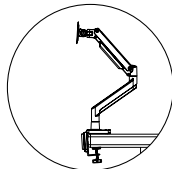

Технические характеристики

- Модель: MV32-F02.
- Торговая марка: DEXP.
- Максимальная нагрузка: 12 кг.
- Минимальный размер крепления (стандарт VESA): 75 × 75 мм.
- Максимальный размер крепления (стандарт VESA): 100 × 100 мм.
- Тип регулировки: наклонно-поворотный.
- Угол наклона вниз/вверх: 30°/85°
- Угол поворота: 360°.
- Вращение: 360°.
- Диагональ экрана (дюймы): 22–32”.
- Область применения: бытовое.
- Комплектация: кронштейн, крепежный комплект, руководство по эксплуатации.

Сборка люверса

Установка кабеля питания и кабеля дисплея

Установка дисплея

Регулировка поворота

Положение кронштейна на столе

Неправильное
положение

Правильное
положение

Регулировка наклона