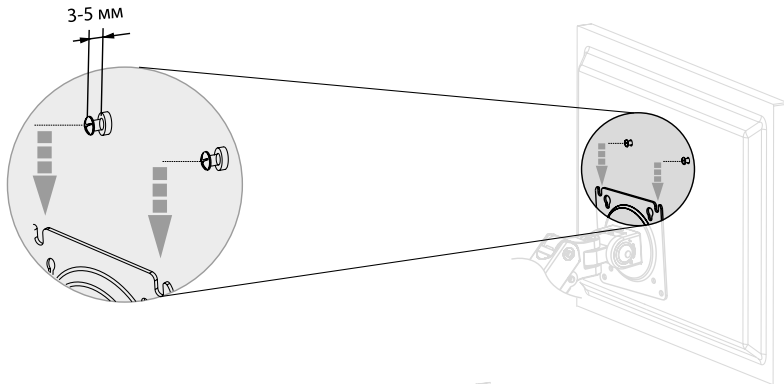

Технические характеристики

- Модель: MV32-F02.
- Торговая марка: DEXP.
- Максимальная нагрузка: 12 кг.
- Минимальный размер крепления (стандарт VESA): 75 × 75 мм.
- Максимальный размер крепления (стандарт VESA): 100 × 100 мм.
- Тип регулировки: наклонно-поворотный.
- Угол наклона вниз/вверх: 30°/85°
- Угол поворота: 360°.
- Вращение: 360°.
- Диагональ экрана (дюймы): 22–32”.
- Область применения: бытовое.
- Комплектация: кронштейн, крепежный комплект, руководство по эксплуатации.

Сборка люверса

Установка кабеля питания и кабеля дисплея

Установка дисплея

Регулировка поворота

Положение кронштейна на столе

Неправильное
положение

Правильное
положение

Регулировка наклона