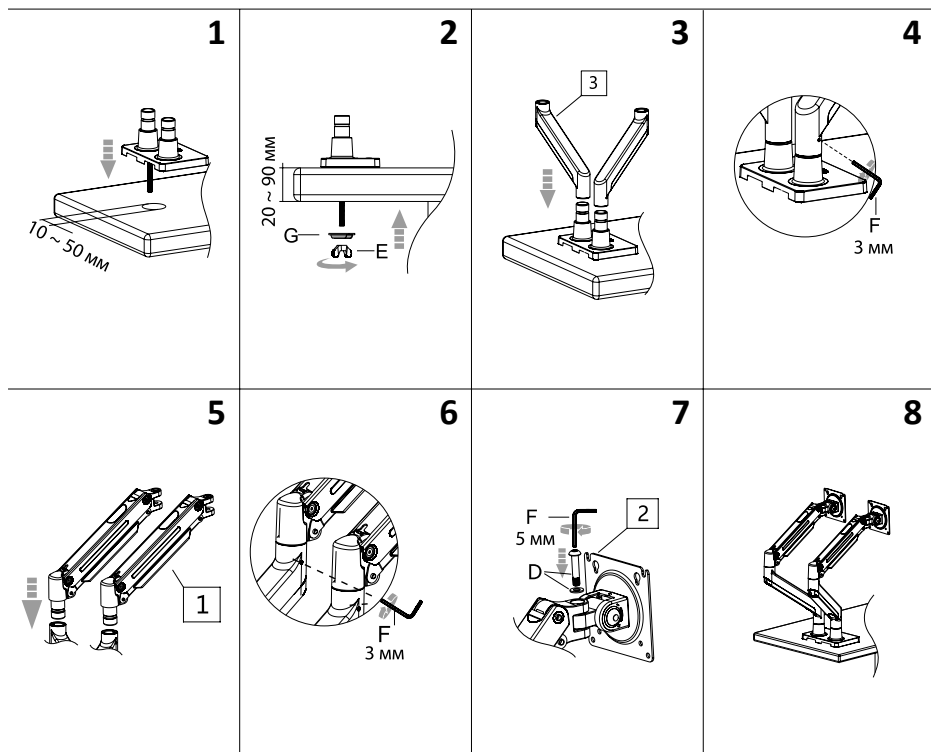

Сборка люверса