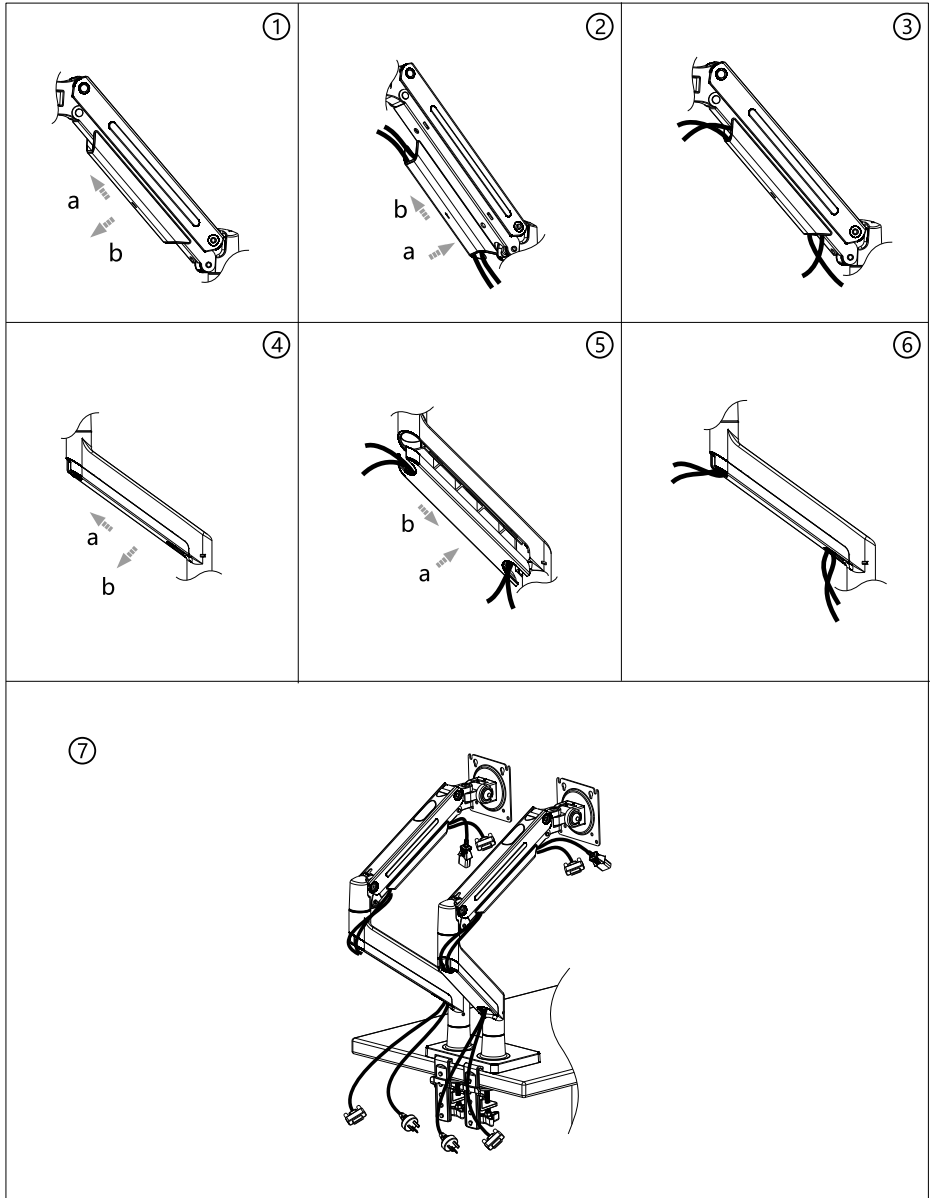

Технические характеристики

- Модель: MV32-F02.
- Торговая марка: DEXP.
- Максимальная нагрузка: 12 кг.
- Минимальный размер крепления (стандарт VESA): 75 × 75 мм.
- Максимальный размер крепления (стандарт VESA): 100 × 100 мм.
- Тип регулировки: наклонно-поворотный.
- Угол наклона вниз/вверх: 30°/85°
- Угол поворота: 360°.
- Вращение: 360°.
- Диагональ экрана (дюймы): 22–32”.
- Область применения: бытовое.
- Комплектация: кронштейн, крепежный комплект, руководство по эксплуатации.

							
<p>Закрутить</p>	<p>Открутить</p>	<p>Крестовая отвертка</p>	<p>Рулетка измерительная</p>	<p>Регулировка</p>	<p>Ручная работа</p>	<p>Шестигранный ключ</p>	<p>+ Затянуть - Ослабить</p>

Сборка струбицы

Сборка люверса

Установка кабеля питания и кабеля дисплея

Установка дисплея

Регулировка поворота

Положение кронштейна на столе

Неправильное
положение

Правильное
положение

Регулировка наклона