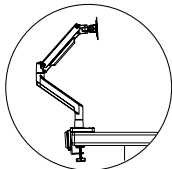

Технические характеристики

- Модель: MV32-F02.
- Торговая марка: DEXP.
- Максимальная нагрузка: 12 кг.
- Минимальный размер крепления (стандарт VESA): 75 × 75 мм.
- Максимальный размер крепления (стандарт VESA): 100 × 100 мм.
- Тип регулировки: наклонно-поворотный.
- Угол наклона вниз/вверх: 30°/85°
- Угол поворота: 360°.
- Вращение: 360°.
- Диагональ экрана (дюймы): 22–32”.
- Область применения: бытовое.
- Комплектация: кронштейн, крепежный комплект, руководство по эксплуатации.

Сборка люверса

Установка кабеля питания и кабеля дисплея

Установка дисплея

Регулировка поворота

Положение кронштейна на столе

Неправильное
положение

Правильное
положение

Регулировка наклона