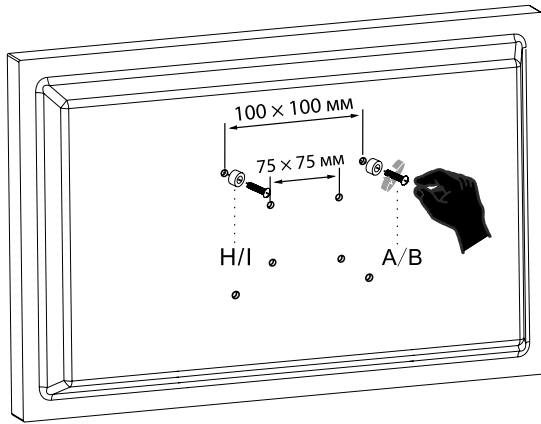

Технические характеристики

- Модель: MV32-F02.
- Торговая марка: DEXP.
- Максимальная нагрузка: 12 кг.
- Минимальный размер крепления (стандарт VESA): 75 × 75 мм.
- Максимальный размер крепления (стандарт VESA): 100 × 100 мм.
- Тип регулировки: наклонно-поворотный.
- Угол наклона вниз/вверх: 30°/85°
- Угол поворота: 360°.
- Вращение: 360°.
- Диагональ экрана (дюймы): 22–32”.
- Область применения: бытовое.
- Комплектация: кронштейн, крепежный комплект, руководство по эксплуатации.

							
<p>Закрутить</p>	<p>Открутить</p>	<p>Крестовая отвертка</p>	<p>Рулетка измерительная</p>	<p>Регулировка</p>	<p>Ручная работа</p>	<p>Шестигранный ключ</p>	<p>+ Затянуть - Ослабить</p>

Сборка струбицы

Сборка люверса

Установка кабеля питания и кабеля дисплея

Установка дисплея

Регулировка поворота

Положение кронштейна на столе

Неправильное
положение

Правильное
положение

Регулировка наклона