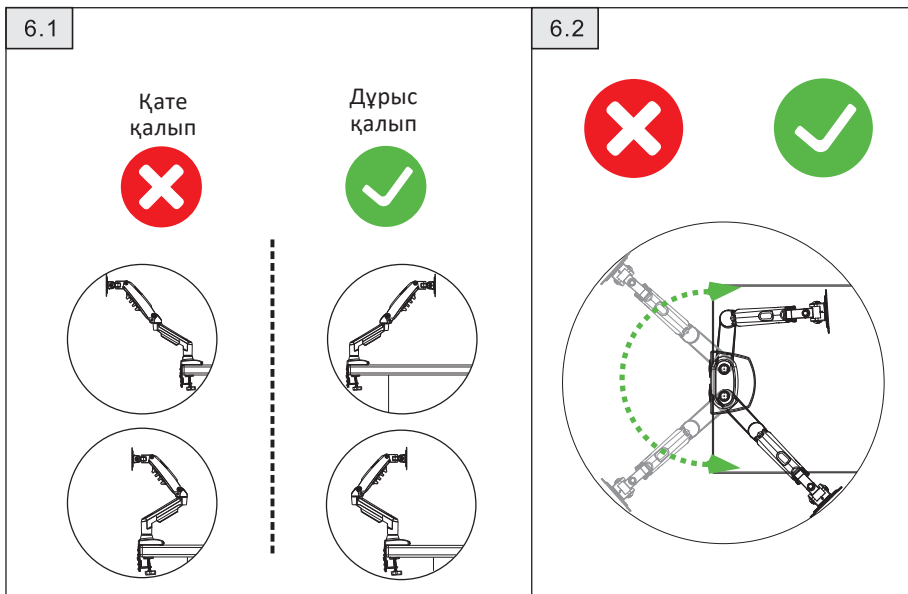

Бұрандама қысқышты құрастыру

Люверсті құрастыру

2.1

2.2

①

②

③

④

⑤

⑥

⑦

⑧

Қуат кәбілі мен дисплей кәбілін орнату

Дисплейді орнату

4.1

4.2

4.3

Бұрылысты реттеу

Үстелдегі кронштейннің орны

Көлбеуді реттеу

Қосымша ақпарат

Өндіруші: Аньхой Хунцзе Эргономик Тэхнолоджи Ко., Лтд.

№ 10, Гуанпин тас жолы, экономикалық даму аймағы, Гуандэ, Сюаньчэн қ., Аньхой пров., Қытай.