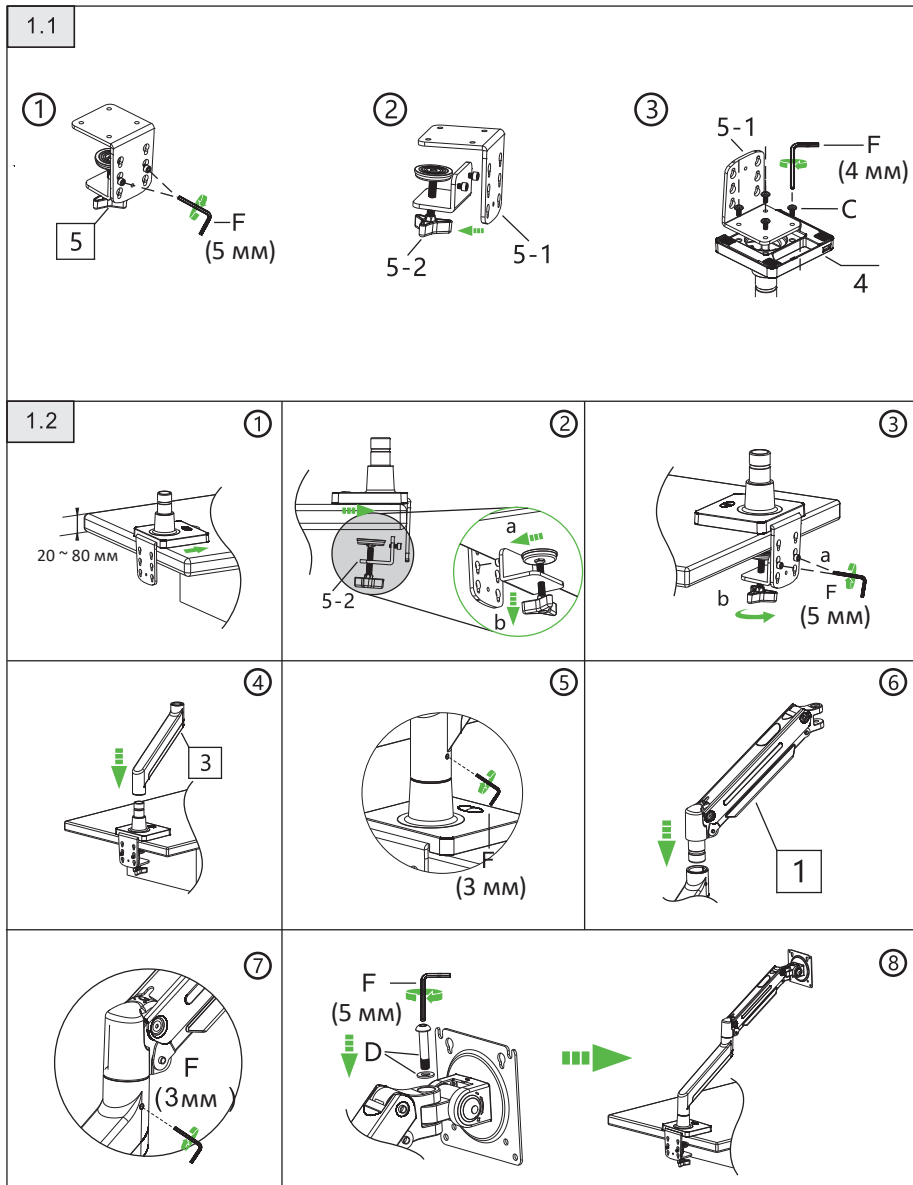

Бұрандама қысқышты құрастыру