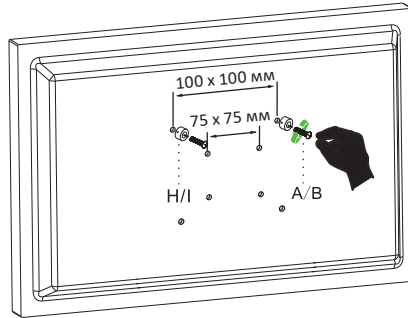

Техникалық сипаттамалары

- Үлгісі: MV40-G01.
- Сауда белгісі: DEXP.
- Максималды жүктеме: 15 кг.
- Минималды бекіту өлшемі (VESA стандарты): 75 × 75 мм.
- Максималды бекіту өлшемі (VESA стандарты): 100 × 100 мм.
- Экран диагоналы: 22–40”.
- Бұрылу: 360°.
- Айналу: 360°.
- Көлбеу: –30° / 85°.

Бұрандама қысқышты құрастыру

Люверсті құрастыру

2.1

2.2

①

②

③

④

⑤

⑥

⑦

⑧

Қуат кәбілі мен дисплей кәбілін орнату

Дисплейді орнату

4.1

4.2