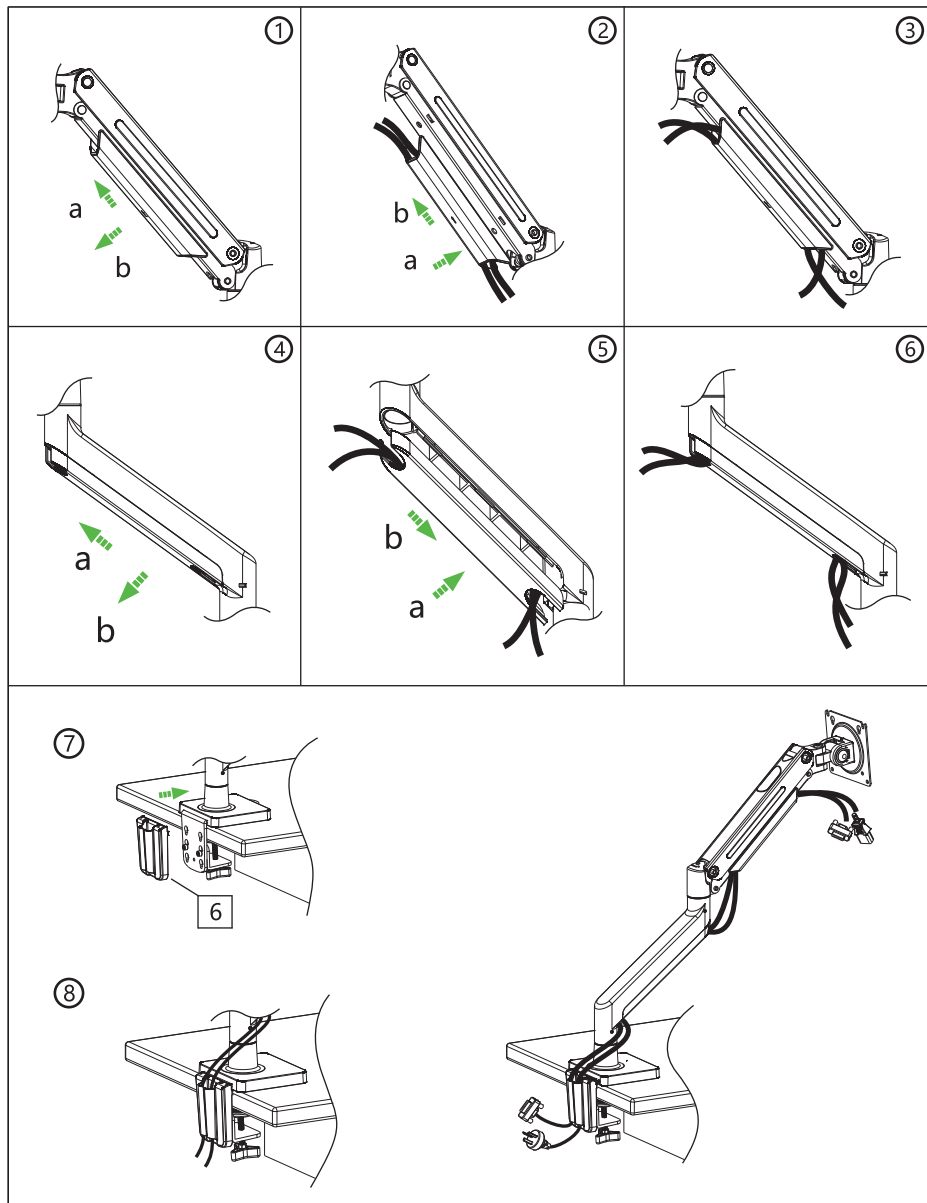

⑤

⑥

⑦

⑧

Қуат кәбілі мен дисплей кәбілін орнату

Дисплейді орнату

4.1

4.2

4.3

Бұрылысты реттеу

Үстелдегі кронштейннің орны

Көлбеуді реттеу

Қосымша ақпарат

Өндіруші: Аньхой Хунцзе Эргономик Тэхнолоджи Ко., Лтд.

№ 10, Гуанпин тас жолы, экономикалық даму аймағы, Гуандэ, Сюаньчэн қ., Аньхой пров., Қытай.