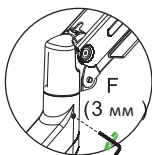

Люверсті құрастыру

2.1

2.2

①

②

③

④

⑤

⑥

⑦

⑧