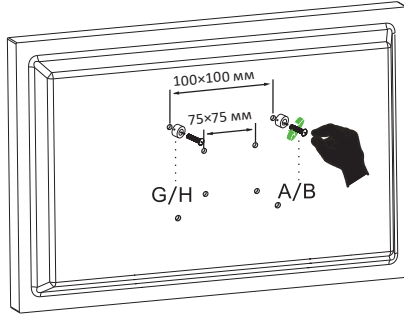

Техникалық сипаттамалары

- Үлгісі: MV80-F01.
- Сауда белгісі: DEXP.
- Максималды жүктеме: 9 кг.
- Минималды бекіту өлшемі (VESA стандарты): 75 × 75 мм.
- Максималды бекіту өлшемі (VESA стандарты): 100 × 100 мм.
- Көлбеу: -30° / 85°.
- Айналу бұрышы: 360°.
- Экран диагоналы (дюйм): 17–30”.

Бұрандама қысқышты құрастыру

Люверсті құрастыру

2.1

2.2

Қуат кәбілі мен дисплей кәбілін орнату

Дисплейді орнату

4.1

4.2