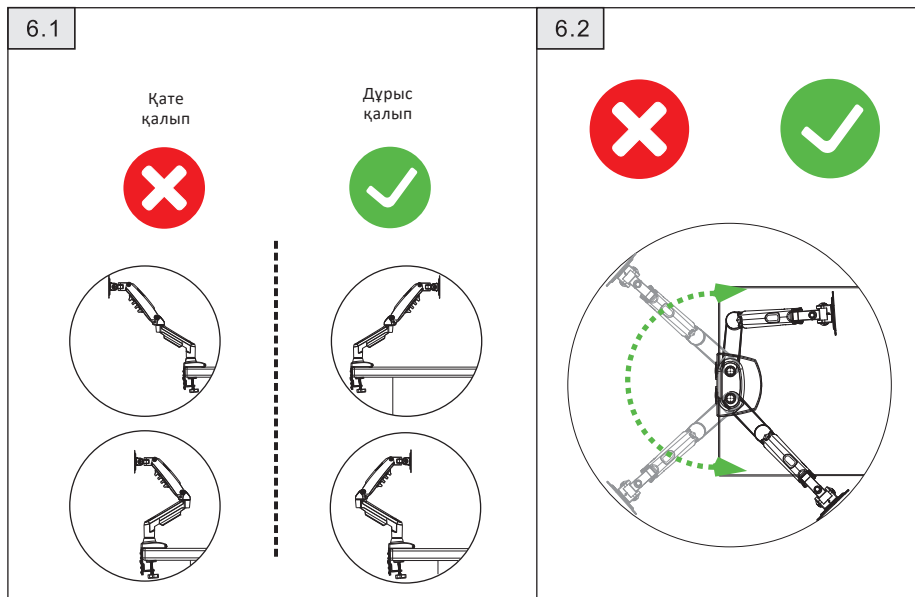

Бұрандама қысқышты құрастыру

Люверсті құрастыру

2.1

2.2

Қуат кәбілі мен дисплей кәбілін орнату

Дисплейді орнату

4.1

4.2

4.3

Бұрылысты реттеу

Үстелдегі кронштейннің орны

Көлбеуді реттеу

Қосымша ақпарат

Өндіруші: Аньхой Хунцзе Эргономик Тэкнолоджи Ко., Лтд.

№ 10, Гуанпин тас жолы, экономикалық даму аймағы, Гуандэ, Сюаньчэн қ., Аньхой пров., Қытай.