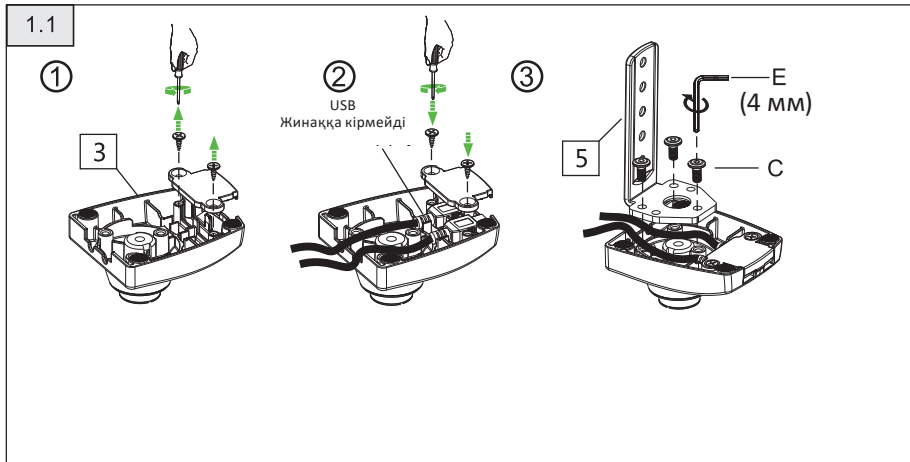

Техникалық сипаттамалары

- Үлгісі: MV80-F01.
- Сауда белгісі: DEXP.
- Максималды жүктеме: 9 кг.
- Минималды бекіту өлшемі (VESA стандарты): 75 × 75 мм.
- Максималды бекіту өлшемі (VESA стандарты): 100 × 100 мм.
- Көлбеу: -30° / 85°.
- Айналу бұрышы: 360°.
- Экран диагоналы (дюйм): 17–30”.

Бұрандама қысқышты құрастыру

Люверсті құрастыру

2.1

2.2

Қуат кәбілі мен дисплей кәбілін орнату

Дисплейді орнату

4.1

4.2