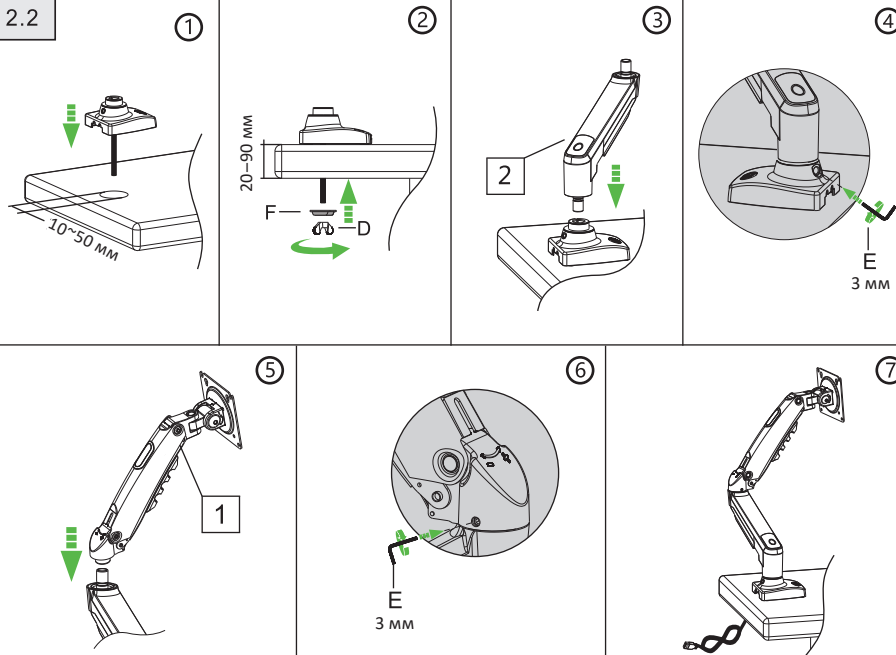

Бұрандама қысқышты құрастыру

Люверсті құрастыру

2.1

2.2

Қуат кәбілі мен дисплей кәбілін орнату

Дисплейді орнату

4.1

4.2

4.3

Бұрылысты реттеу

Үстелдегі кронштейннің орны

Көлбеуді реттеу

Қосымша ақпарат

Өндіруші: Аньхой Хунцзе Эргономик Тэкнолоджи Ко., Лтд.

№ 10, Гуанпин тас жолы, экономикалық даму аймағы, Гуандэ, Сюаньчэн қ., Аньхой пров., Қытай.