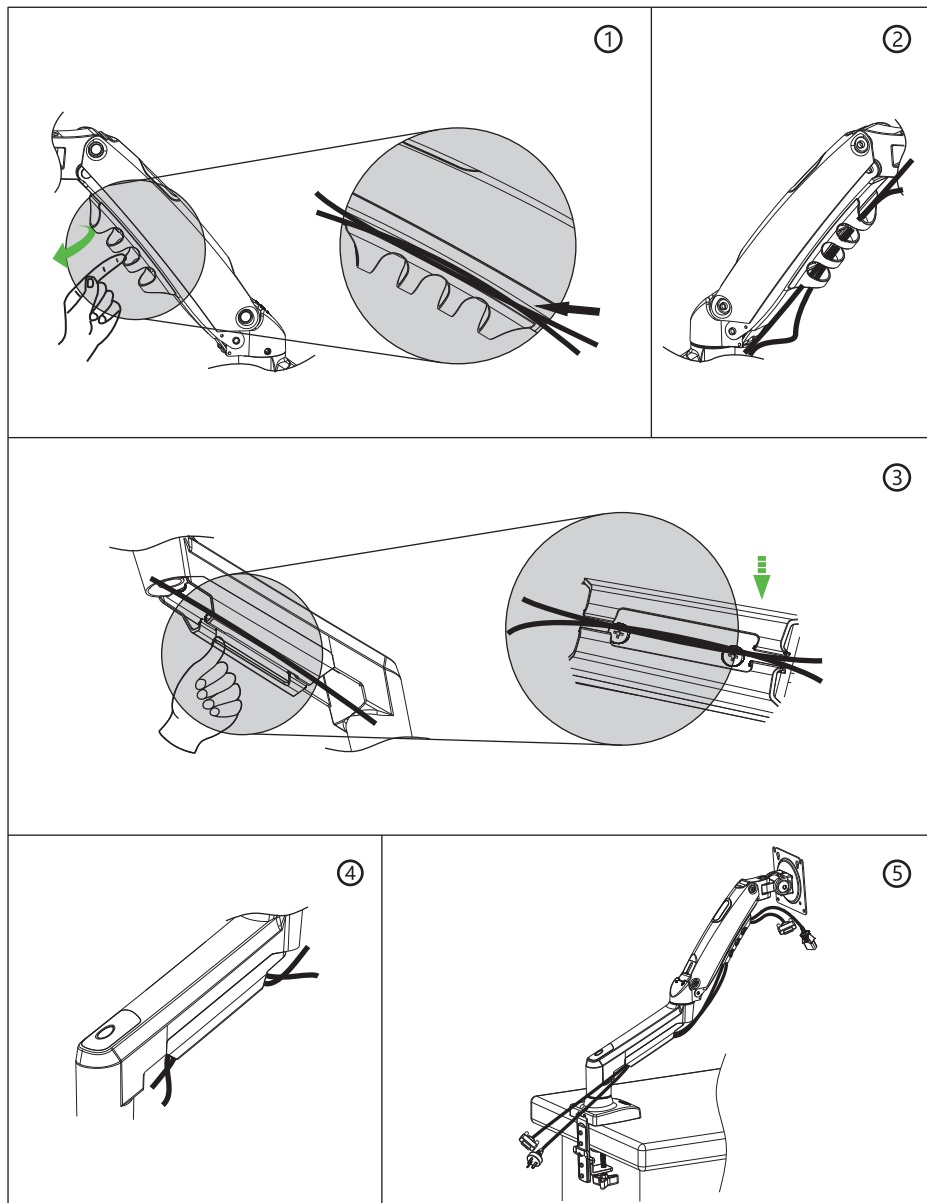

Бұрандама қысқышты құрастыру

Люверсті құрастыру

2.1

2.2

Қуат кәбілі мен дисплей кәбілін орнату

Дисплейді орнату

4.1

4.2

4.3

Бұрылысты реттеу

Үстелдегі кронштейннің орны

Көлбеуді реттеу

Қосымша ақпарат

Өндіруші: Аньхой Хунцзе Эргономик Тэкнолоджи Ко., Лтд.

№ 10, Гуанпин тас жолы, экономикалық даму аймағы, Гуандэ, Сюаньчэн қ., Аньхой пров., Қытай.