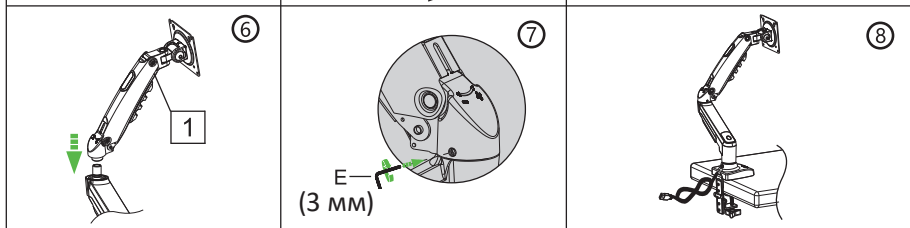

Бұрандама қысқышты құрастыру