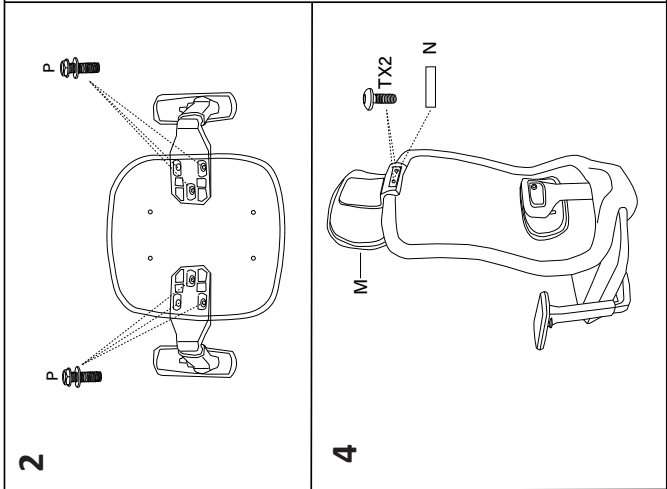

Құрастыру реті