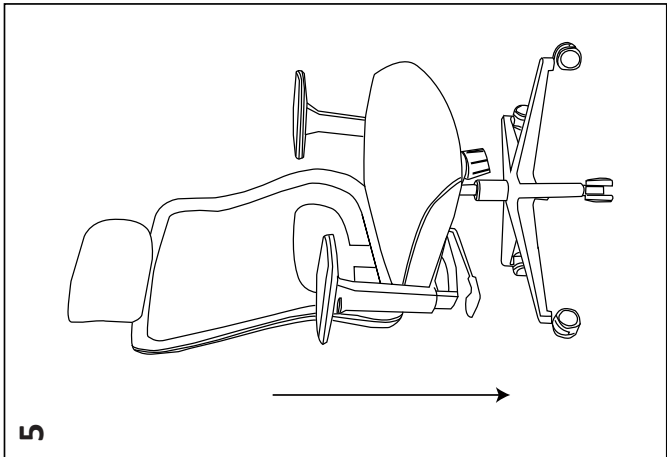

Құрастыру реті