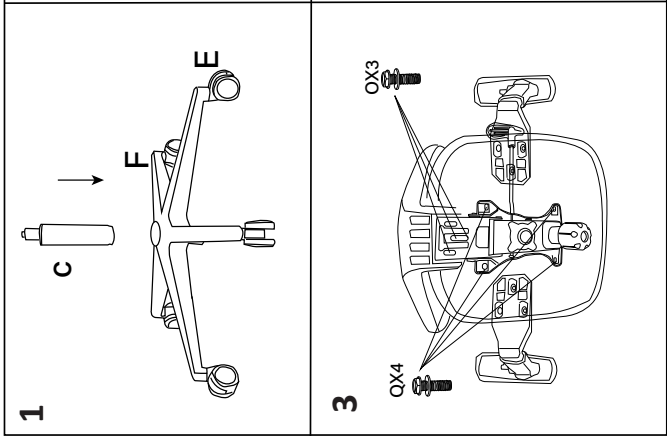

Құрастыру реті