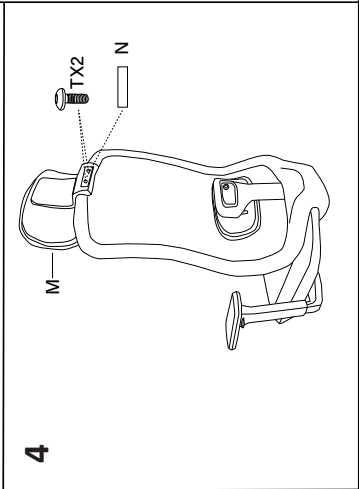

Құрастыру реті