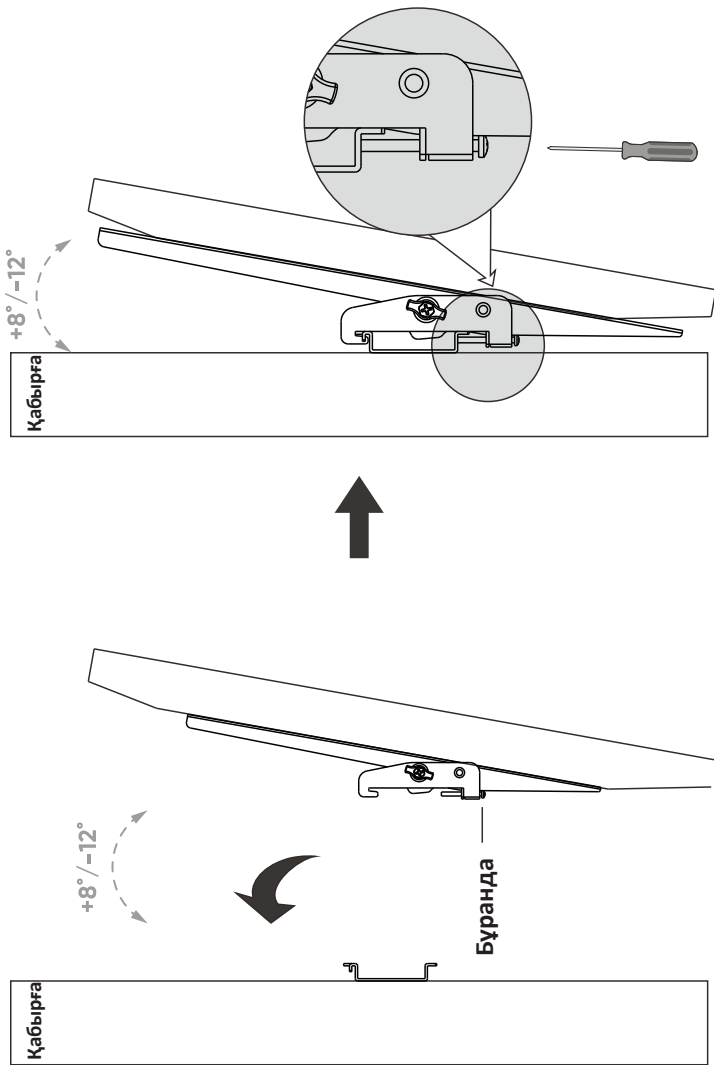

Теледидарды қабырға тақтасына орнату

Бекіту тақталарын қабырға тақтасына бекіту үшін төменгі болттарды қатайтыңыз.