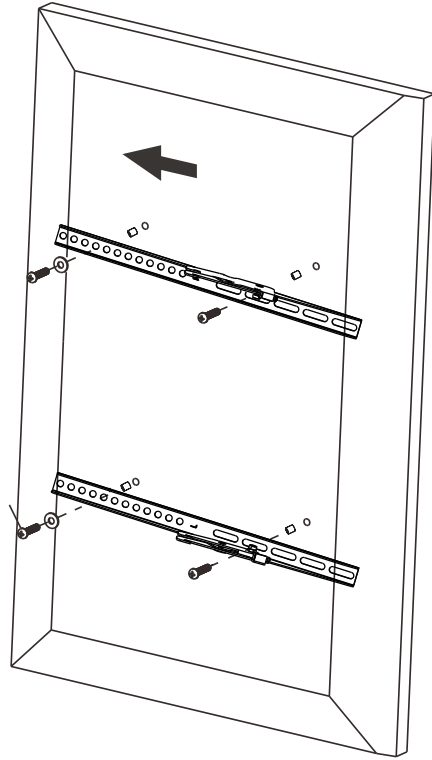

Қуыс кірпіш пен бетоннан жасалған қабырғаға орнату

Бекіту тесіктерінің
нақты орналасуын
белгілеңіз

Тесіктерді
бұрғылаңыз

Қабырға
тақтасын
қабырғаға бұраңыз

Тірек беті жабдықтың және барлық қосылған аппараттық құралдар мен компоненттердің жалпы салмағына төтеп беретініне көз жеткізіңіз

Орнату жолақтарын орнату

1. Экран түріне сәйкес бұрандаларды, шайбаларды және аралықтарды (қажет болса) таңдаңыз.
2. Орнату жолақтарын теледидардың ортасына мүмкіндігінше жақын орналастырыңыз.
3. Орнату жолақтарын теледидарға бұраңыз.

Техникалық сипаттамалары

- Үлгісі: RMB 404Т.
- Сауда белгісі: DEXP.
- Максималды жүктеме: 55 кг.
- Экранның минималды диагоналы: 32".
- Экранның максималды диагоналы: 55".
- Қабырғадан максималды қашықтық: 45 мм.
- Бекіту өлшемдерінің стандарты (VESA): 100 × 100, 100 × 200, 200 × 100, 200 × 200, 400 × 200, 300 × 300, 400 × 400 мм.
- Реттеу түрі: көлбеу.
- Төмен көлбеу бұрышы: 12°.
- Қолдану саласы: тұрмыстық.