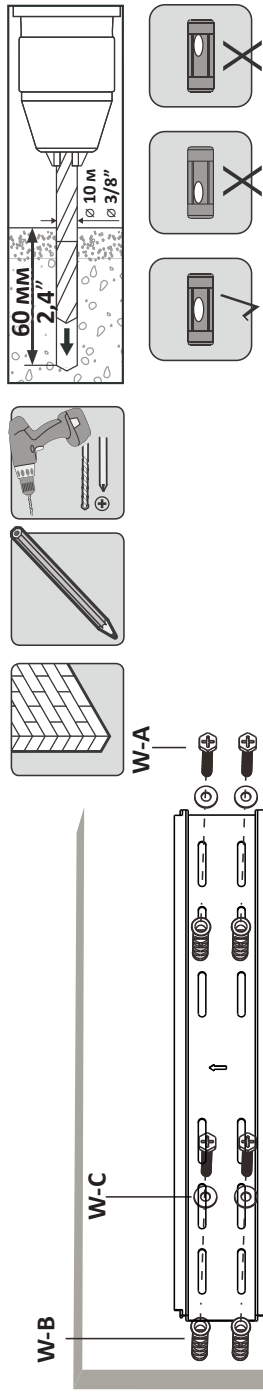

Құрастыру нұсқаулығы*

Құрастыру алдында

Барлық құрамдастардың қол жетімді екеніне көз жеткізіңіз.

А
Қабырға тақтасы — 1 дана.

В
Монтаждау тақтайшасы — 1 дана.

С
Монтаждау тақтайшасы — 1 дана.

M5x30 — 4 дана.
M-A

M6x30 — 4 дана.
M-C

Көпіршік деңгейі

W-A — 4 дана.

W-C — 4 дана.

M8x16 — 4 дана.
M-E

M-N — 4 дана.

W-B — 4 дана.

* Осы нұсқаулықта келтірілген барлық иллюстрациялар схемалық кескіндер болып табылады және өнімнің нақты көрінісінен өзгеше болуы мүмкін

Қуыс кірпіш пен бетоннан жасалған қабырғаға орнату

Бекіту тесіктерінің
нақты орналасуын
белгілеңіз

Тесіктерді
бұрғылаңыз

Қабырға
тақтасын
қабырғаға бұраңыз

Тірек беті жабдықтың және барлық қосылған аппараттық құралдар мен компоненттердің жалпы салмағына төтеп беретініне көз жеткізіңіз

Техникалық сипаттамалары

- Үлгісі: RMB 404Т.
- Сауда белгісі: DEXP.
- Максималды жүктеме: 55 кг.
- Экранның минималды диагоналы: 32".
- Экранның максималды диагоналы: 55".
- Қабырғадан максималды қашықтық: 45 мм.
- Бекіту өлшемдерінің стандарты (VESA): 100 × 100, 100 × 200, 200 × 100, 200 × 200, 400 × 200, 300 × 300, 400 × 400 мм.
- Реттеу түрі: көлбеу.
- Төмен көлбеу бұрышы: 12°.
- Қолдану саласы: тұрмыстық.