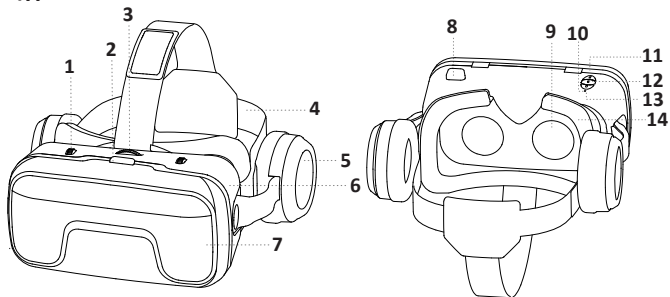

Құрылғы схемасы

1. Фокус ұзындығы реттегіші.
2. Құрылғының ілгегі.
3. Көз қашықтығы реттегіші.
4. Эргономикалық дене.
5. Құлаққаптар.
6. Құрылғы корпусы.
7. Алынбалы панель.
8. Сенсорлық экран батырмасы.
9. Оптикалық линза.
10. Жасырын микрофон.
11. Дыбыс деңгейін арттыру батырмасы.
12. Көп функциялы батырма.
13. Дыбыс деңгейін төмендету батырмасы.
14. Былғары кірістіру.