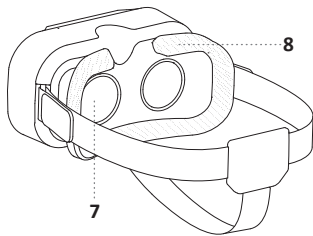

Құрылғы схемасы

1. Көз қашықтығы реттегіші.
2. Реттелетін бас белдіктері.
3. Корпус.
4. Смартфонға арналған бөлік.
5. Ортаңғы сызық белгісі.
6. Фокус ұзындығы реттегіші.
7. Оптикалық линза.
8. Поролон кірістіру.

Смартфонды орнату

Алынбалы панельді ашыңыз (оң жақтағы суретте көрсетілгендей), смартфонды VR гарнитурасына қойыңыз, смартфон экранының ортасында екеніне көз жеткізіңіз, содан кейін панельді жабыңыз. Экранды қажетті бағытта реттеңіз.