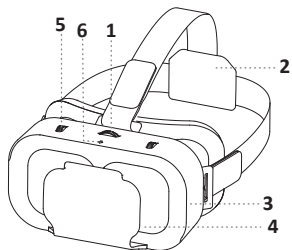

Құрылғы схемасы

1. Көз қашықтығы реттегіші.
2. Реттелетін бас белдіктері.
3. Корпус.
4. Смартфонға арналған бөлік.
5. Ортаңғы сызық белгісі.
6. Фокус ұзындығы реттегіші.
7. Оптикалық линза.
8. Поролон кірістіру.