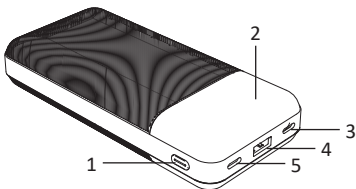

Құрылғы схемасы

1. Қуат батырмасы.
2. Дисплей.
3. USB-C1 қосқышы (кіріс/шығыс).
4. USB-A қосқышы (шығыс).
5. USB-C2 қосқышы (кіріс/шығыс).

Техникалық сипаттамалары

- Үлгісі: Flow 10.
- Сауда белгісі: FinePower.
- Максималды қуат: 22,5 Вт.
- Аккумулятор:
 - Түрі: Li-pol.
 - Сыйымдылығы: 10000 мА·сағ.
 - Кернеу: 3,7 В.
- Зарядтау уақыты: 1 сағат
- Қосқыштар: USB 2.0 type-A, USB Type-C × 2.
- USB-C1/C2:
 - Кіріс: 5 В = 3 А, 9 В = 2 А, 12 В = 1,5 А (макс. 18 Вт).
 - Шығыс: 5 В = 3 А, 9 В = 2,22 А, 10 В = 2,25 А, 12 В = 1,67 А (макс. 22,5 Вт).
- USB-A шығысы: 5 В = 3 А, 9 В = 2 А, 10 В = 2,25 А, 12 В = 1,5 А (макс. 22,5 Вт).
- Максималды шығыс кернеуі: 12 В.
- Максималды шығыс тогы: 2,25 А.
- Меншікті сыйымдылығы: 37 Вт·сағ.
- Өтпелі заряд: бар.
- Қолдану саласы: тұрмыстық.