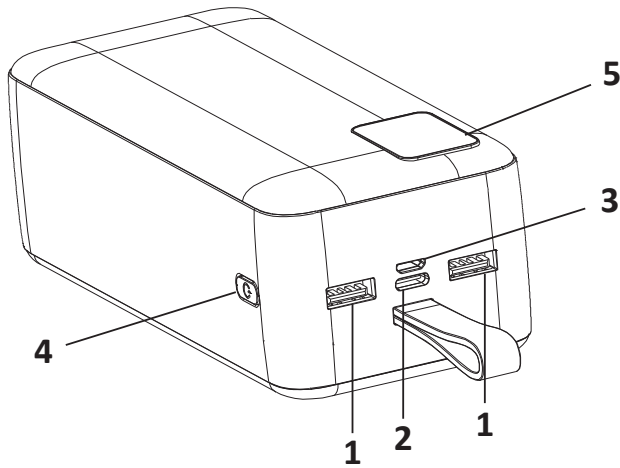

Құрылғы схемасы

1. USB-Түре А порттары.
2. USB-Түре С порты.
3. micro-USB порты.
4. Қуат түймесі
5. LCD-экраны.

Монтаждау, сақтау, тасымалдау (тасу), өткізу және кәдеге жарату ережелері мен шарттары

- Құрылғы қандай да болмасын монтаждауды немесе бекітуді талап етпейді.
- Құрылғыны қаптамада, өндірушінің және тұтынушының жылытылатын үй-жайларында ауаның 5 және 40 °С аралығындағы температурада және ауаның 80%-дан аспайтын салыстырмалы ылғалдылығында сақтау керек. Үй-жайда жемірілуді тудыратын жегі қоспалар (қышқылдардың, сілтілердің булары) болмауы тиіс.
- Құрылғының тасымалдануы құрғақ ортада жүзеге асырылуы тиіс.
- Құрылғы ұқыпты өңдеуді талап етеді, оны шаң, кір, соққы, ылғал, от және т.б. әсерінен қорғаңыз.
- Құрылғыны сату жергілікті заңнамасына сәйкес жүргізілуі керек.
- Құрылғының ақаулығы анықталған жағдайда, тез арада авторландырылған сервистік орталыққа хабарласу немесе құрылғыны кәдеге жарату керек.

- Бұйымның қызмет ету мерзімі аяқталғаннан кейін оны қарапайым тұрмыстық қоқыспен бірге тастауға болмайды. Оның орнына, ол федералды немесе жергілікті заңнамаға сәйкес қайта өңдеу және қайта өңдеу үшін электрлік және электронды жабдықты тиісті қабылдау бекетіне қайта өңдеуге жіберіледі. Осы бұйымды дұрыс жоюды қамтамасыз ете отырып, сіз табиғи ресурстарды үнемдеуге және қоршаған ортаға және адамдардың денсаулығына зиян келтірмеуге көмектесесіз. Бұл бұйымды қабылдау және жою бекеттері туралы қосымша ақпаратты жергілікті муниципалды органдардан немесе тұрмыстық қалдықтарды шығаратын кәсіпорыннан алуға болады.

Қосымша ақпарат

Өндіруші: Дунгуань Ячэнь Диджитал Тэкнолоджи Ко., Лтд. 501 каб., 1 корпус, №8 Миньчан тас жолы, Наньцэ, Хумэнь, Дунгуань қ., Гуандун пров., Қытай.

Импортер / юр. лицо, принимающее претензии в Республике Казахстан: ТОО «ДНС КАЗАХСТАН», г. Астана, р-н Сарыарка, пр-т Сарыарқа, зд. 12, Республика Казахстан.

Импорттаушы / Қазақстан Республикасында талаптар қабылдайтын заңды тұлға: «DNS QAZAQSTAN (ДНС КАЗАХСТАН)» ЖШС, Астана қ-ы, Сарыарқа ауданы, Сарыарқа д-лы, 12 Ғ-т, Қазақстан Республикасы.

Адрес электронной почты / электронды пошта мекен-жайы: info@dns-shop.kz
Қытайда жасалған.

Өнімнің сыртқы түрі мен техникалық сипаттамалары ескертусіз өзгертілуі мүмкін.

Өндіріс күні пайдаланушы нұсқаулығының орыс тіліндегі нұсқасында көрсетілген.
v.2

Гарантийные обязательства

Өндіруші кепілдік мерзімі ішінде құрылғының үздіксіз жұмыс істеуіне, сондай-ақ материалдар мен жинақтарда ақаулардың болмауына кепілдік береді. Кепілдік мерзімі бұйымды сатып алған сәттен бастап есептеледі және тек жаңа өнімдерге қолданылады. Кепілдік қызмет көрсету пайдаланушының басшылығына сәйкес бұйымды пайдалану шартымен кепілдік мерзімі ішінде тұтынушының кінәсіз істен шыққан элементтерді тегін жөндеу немесе ауыстыруды қамтиды. Элементтерді жөндеу немесе ауыстыру уәкілетті сервис орталықтарының аумағында жүргізіледі.