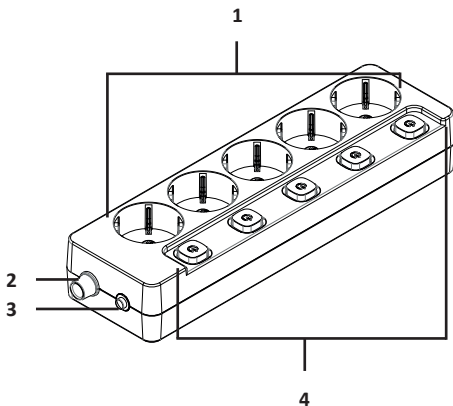

Технические характеристики

- Модель: SW550.
- Торговая марка: FinePower.
- Количество выходных розеток: 5 шт.
- Параметры питания: 220–240 В, 50–60 Гц.
- Максимальная мощность подключенной нагрузки: 2500 Вт.
- Максимальный ток нагрузки: 10 А.
- Длина кабеля: 3 м.
- Материал жилы кабеля: медь.
- Сечение провода: $3 \times 0,75 \text{ мм}^2$.
- Степень защиты от пыли и влаги: IP20.
- Класс защиты от поражения эл. током: I.
- Тип крепления шнура питания: Y.
- Область применения: бытовое.

Комплектация

- Сетевой фильтр.
- Руководство по эксплуатации.

Схема устройства

1. Розетки.
2. Шнур питания.
3. Предохранитель.
4. Кнопки включения/выключения розеток.