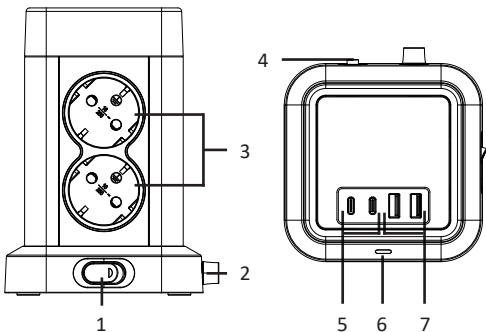

Құрылғы схемасы

1. Қуат қосқышы.
2. Қуат сымы.
3. Розеткалар.
4. Сақтандырғыш.
5. USB Type-C қосқыштары.
6. Индикатор.
7. USB Type-A қосқыштары.