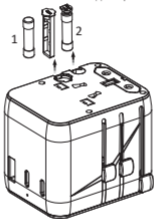

Обслуживание

Замена предохранителя

Внимание! Перед заменой отключите от адаптера все устройства.

1. Извлеките предохранитель 1.
2. Извлеките запасной предохранитель 2 и вставьте его на место предохранителя 1.

Примечание: Вы также можете заменить предохранитель на новый с такими же характеристиками: 250 В, 10 А, 6,3 × 25,4 мм.