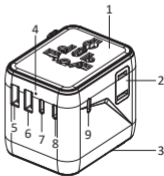

- Устройство не предназначено для использования детьми и лицами с ограниченными физическими, сенсорными или умственными способностями, кроме случаев, когда над ними осуществляется контроль другими лицами, ответственными за их безопасность. Не позволяйте детям играть с устройством.
- Не разбирайте устройство самостоятельно во избежание поражения электрическим током.

Схема устройства

1. Мульти-розетка.
2. Розетка для вилки USA/JP.
3. Переключатели на вилки USA/AU/UK/EU.
4. Световой индикатор.
  - Горит: нормальная работа устройства.
  - Не горит: возможна перегрузка.Отключите одно устройство и проверьте индикатор.
5. Разъем USB-A2.
6. Разъем USB-A1.
7. Разъем USB-C3.
8. Разъем USB-C2.
9. Разъем USB-C1.