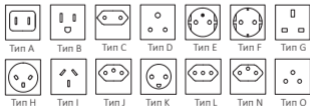

Адаптер подходит для использования со следующими типами розеток: