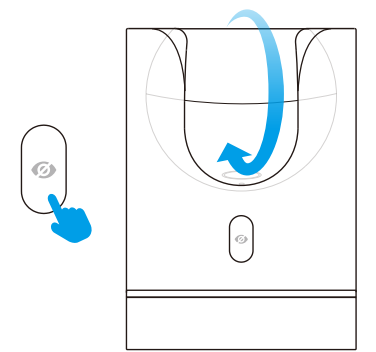

// Особенности

Физическое закрытие объектива

При включении приватного режима объектив спрячется в корпус камеры, что позволит не переживать о том, что камера что-то записывает.

Интеллектуальное обнаружение с уведомлениями

Искусственный интеллект распознаёт людей, животных, транспортные средства и необычные звуки, а также при необходимости отправляет уведомления.

// Особенности

Регулируемая ИК-подсветка

Человеческий глаз может разглядеть 850 нм, но практически не может разглядеть 940 нм.

Отслеживание движения

Умеет следить за объектами, чтобы они всегда оставались в кадре.

Обзор 360°

Позволит следить за всем происходящим.

Приватные зоны

Есть возможность обозначить зоны, в которых не будет вестись запись.

Зоны активности

При обнаружении активности в обозначенных зонах поступит уведомление.

Пересечение линии

При пересечении обозначенной линии камера отправит уведомление.

Световая и звуковая сигнализация

Позволят спугнуть незваных гостей.

Двусторонняя аудиосвязь

Через встроенные микрофон и динамик.

Простая настройка

Следуйте указаниям в приложении, чтобы выполнить настройку за считанные минуты.