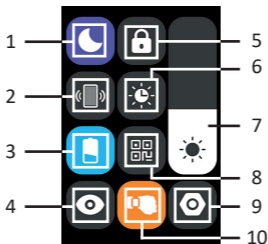

Google Play үшін

App Store үшін

2. Қолданбаны іске қосыңыз. «Құрылғыны қосу» түймесін басып, қажет болса, қолданбаға барлық сұралған рұқсаттарды беріңіз. Экранда фитнес сағатының атауы (KENSHI X-treme) пайда болғанда, жұптау үшін оны басыңыз.
3. Сәтті жұптастырудан кейін сағатты басқару мәзірі Glory Fit қолданбасында ашылады. Смартфоныңызда орнатылған қолданбалар сағатыңызда хабарландыруларды көрсететінін конфигурациялау үшін «Қолданба туралы хабарландырулар» опциясын түртіңіз. Функция сағатқа хабарландыруларға рұқсат бергеннен кейін ғана жұмыс істейді (қолданбадағы нұсқауларды орындаңыз).

Сағат басқару

Сағатыңызды басқару үшін негізгі экранда келесі қимылдарды пайдаланыңыз:

- Тақырыпты өзгерту үшін дисплейді 2 секунд басып тұрыңыз. Әртүрлі тақырыптар арасында ауысыңыз және оны қолдану үшін өзіңізге ұнайтын біреуін басыңыз.
- Виджеттерді (қадам мен калория есептегіші, ұйқы сапасы, жүрек соғу жиілігі, т.б.) көру үшін солға сырғытыңыз. Көрсетілген виджеттерді параметрлерде өзгертуге болады.
- Барлық қолжетімді мүмкіндіктердің мәзіріне кіру үшін оңға сырғытыңыз.
- Қабылданған хабарландыруларды көру үшін жоғары сырғытыңыз.
- Жылдам параметрлер мәзіріне өту үшін төмен сырғытыңыз:

1. «Мазаламау» режимі.
2. Телефон іздеу.
3. Энергия үнемдеу режимі.
4. Экран сақтағыш (Әрқашан қосылы дисплей) қосу/өшіру.
5. Экранды құлыптау.
6. Күту уақытын көрсету.
7. Дисплей жарықтығы.
8. Glory Fit қолданбасының QR коды.
9. Параметрлер.
10. Білекті көтеру арқылы белсендіруді көрсету (қосу/өшіру).