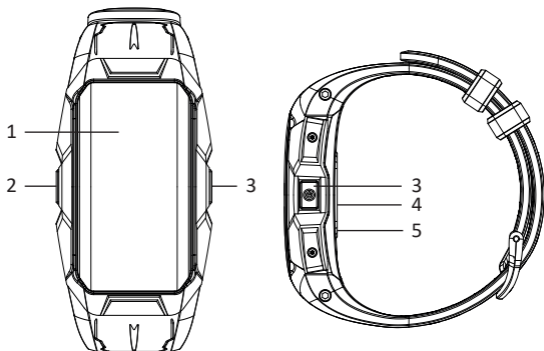

Құрылғы схемасы

1. Сенсорлық экран.
2. «Спорт» түймесі.
3. Қуат түймесі.
4. Зарядтау контактілері.
5. Жүрек соғу жиілігі мен қандағы оттегі деңгейінің датчигі.

Түймелердің мақсаты

Қуат түймесі

- Құрылғыны қосу/өшіру үшін қуат түймесін 3 секунд басып тұрыңыз.
- Алдыңғы деңгей мәзіріне оралу үшін басыңыз.
- Негізгі экраннан дисплей құлпын ашу/құлыптау үшін түртіңіз.