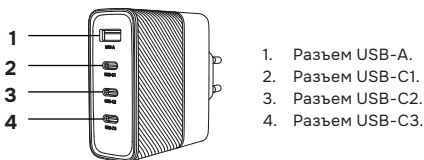

- Не используйте адаптер для устройств с мощностью выше, чем его номинальная, чтобы избежать поражения электрическим током, возгорания или повреждения устройства.
- Устройство не предназначено для использования детьми и лицами с ограниченными физическими, сенсорными или умственными способностями, кроме случаев, когда над ними осуществляется контроль другими лицами, ответственными за их безопасность. Не позволяйте детям играть с устройством.

Схема устройства

1. Разъем USB-A.
2. Разъем USB-C1.
3. Разъем USB-C2.
4. Разъем USB-C3.

Правила и условия безопасной эксплуатации

1. Подключите зарядное устройство к сети питания.
2. Подключите кабель к порту зарядки Вашего мобильного устройства.
3. Подключите другой конец кабеля к выходному порту зарядного устройства.
4. Отключите мобильное устройство, когда оно полностью зарядится.