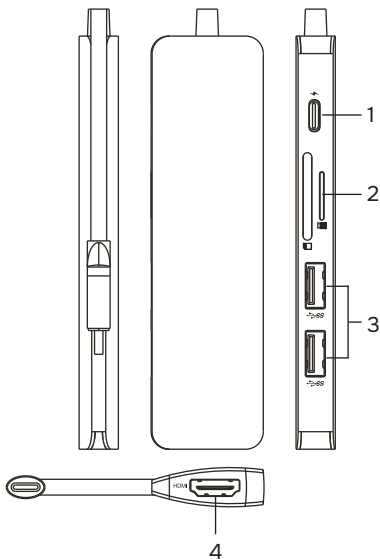

Схема устройства

1. Разъем USB-C (PD).
2. Разъем для SD/TF.
3. Разъем USB-A.
4. Разъем HDMI.