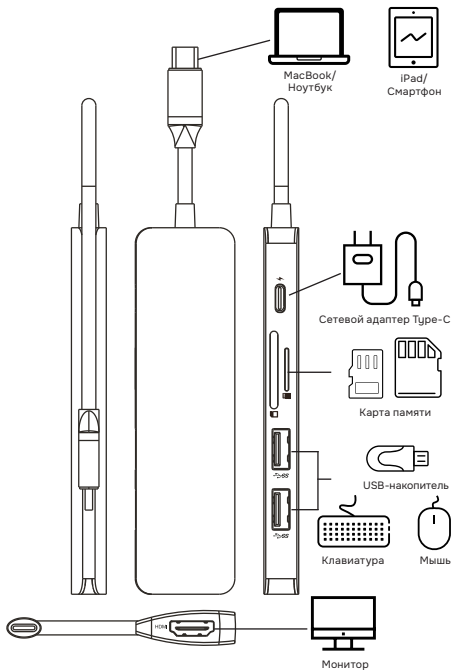

Подключение устройств