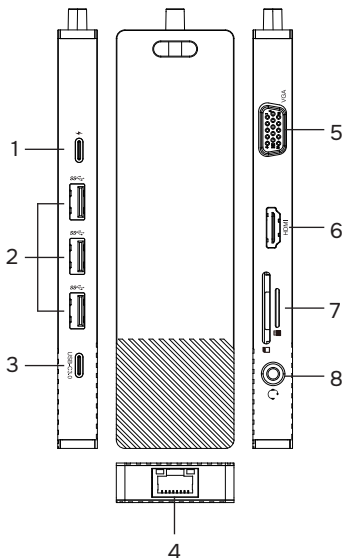

Технические характеристики

- Модель: KDS-DC4BD.
- Торговая марка: KEYRON.
- Разъемы:
 - Аудиоразъем mini Jack 3.5 мм.
 - Разъем HDMI 2.0 (3840 × 2160 (4K), 60 Гц).
 - Разъем VGA (1920 × 1080, 60 Гц).
 - Разъем для подключения карты памяти SD/TF 3.0.
 - Сетевой порт LAN (1000 Мбит/с).
 - USB-C (PD вход 100 Вт / PD выход 90 Вт).
 - USB 3.2 Gen 1 Type-A × 3.
 - USB 3.2 Gen 1 Type-C.
- Макс. скорость передачи данных по USB: 5 Гбит/с.
- Совместимость с ОС: Windows / MacOS / Linux / Google Chrome OS.
- Поддержка OTG: есть.
- Интерфейс подключения к устройству: USB Type-C.
- Область применения: бытовое.

Комплектация

- Устройство.
- Руководство по эксплуатации.

Эксплуатация

1. Подключите коннектор устройства к Type-C-порту Вашего компьютера.
2. Подключите к док-станции периферийные устройства.

Примечания

- В случае отключения устройства от док-станции во время его работы данные будут потеряны. Соединение будет восстановлено через несколько секунд.
- USB-порты рекомендуется использовать только для передачи данных, если компьютер или док-станция не подключены к источнику питания.
- Разъем PD необходим при подключении к устройствам с высокой мощностью, например, жесткому диску с большим объемом памяти, для подачи питания.

Схема устройства

- | | |
|-----------------------|-----------------------------|
| 1. Разъем USB-C (PD). | 6. Разъем HDMI. |
| 2. Разъем USB-A. | 7. Разъем для SD/TFц. |
| 3. Разъем USB-C. | 8. Разъем Mini Jack 3.5 мм. |
| 4. Разъем RJ45. | |
| 5. Разъем VGA. | |