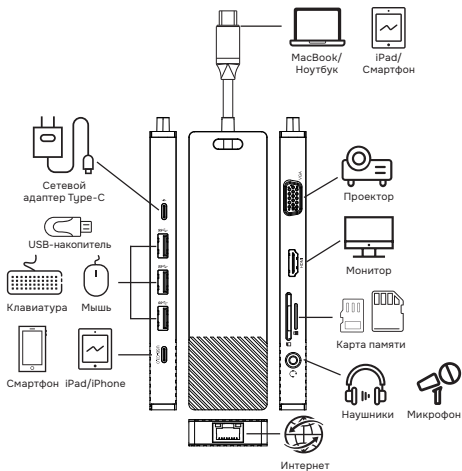

Подключение устройств