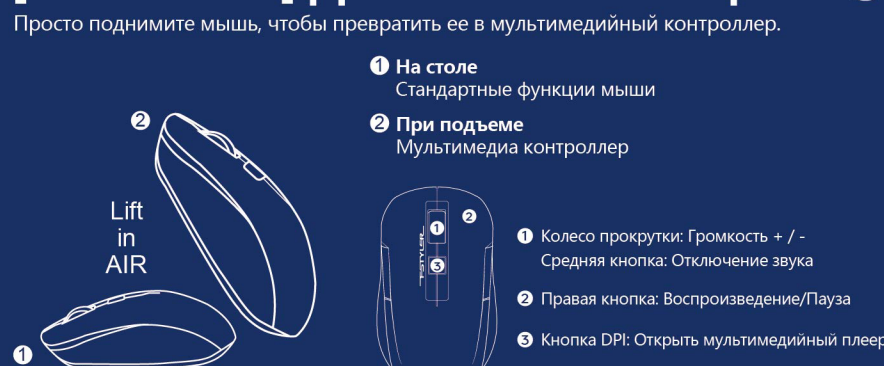

Система	Комбинация клавиш [Длительное нажатие в течение 3 сек.]	Индикатор
Windows	fn + P win	Светодиод погаснет после мигания.
Mac OS	fn + O mac	

Примечание. Windows — это системная раскладка по умолчанию. Системная компоновка, которую вы использовали ранее, будет сохранена, пожалуйста, переключитесь по мере необходимости.

КОМБИНАЦИИ FN

КЛАВИША ДВОЙНОГО НАЗНАЧЕНИЯ

Сочетание клавиш	win (Windows)	mac (Mac OS)
fn + O / P	Переключение: ① Выберите раскладку MAC, нажав Fn + O. ② Выберите раскладку Windows, нажав Fn + P.	
ctrl	Ctrl	Control ^
opt	Start	Option
alt / cmd	Alt	Command
alt / md	Alt (справа)	Command
ctrl / opt	Ctrl (справа)	Option

МЫШЬ

[Desk + Air] ДВОЙНЫЕ ФУНКЦИИ

- 1 На столе
Стандартные функции мыши
- 2 При подъеме
Мультимедиа контроллер

- 1 Колесо прокрутки: Громкость + / -
Средняя кнопка: Отключение звука
- 2 Правая кнопка: Воспроизведение/Пауза
- 3 Кнопка DPI: Открыть мультимедийный плеер