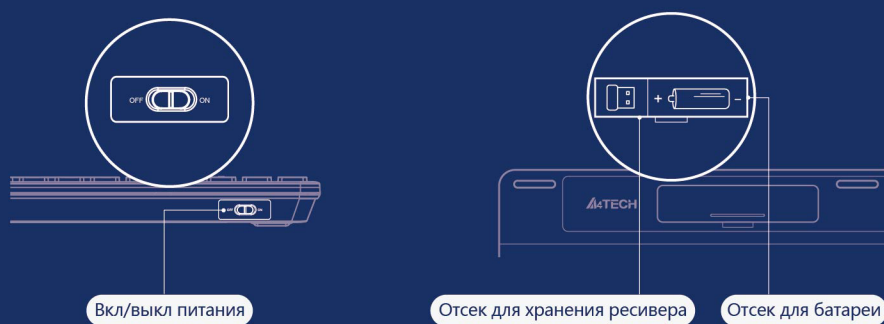

КРАТКОЕ РУКОВОДСТВО ПОЛЬЗОВАТЕЛЯ

КОМПЛЕКТАЦИЯ

КЛАВИАТУРА

Индикатор мигает красным цветом, когда уровень заряда батареи ниже 25%

БОКОВАЯ / НИЖНЯЯ ЧАСТЬ

ПЕРЕКЛЮЧЕНИЕ ОПЕРАЦИОННОЙ СИСТЕМЫ

РАСКЛАДКА КЛАВИАТУРЫ ОС WINDOWS/MAC

Система	Комбинация клавиш [Длительное нажатие в течение 3 сек.]	Индикатор
Windows	fn + P win	Светодиод погаснет после мигания.
Mac OS	fn + O mac	

Примечание. Windows — это системная раскладка по умолчанию. Системная компоновка, которую вы использовали ранее, будет сохранена, пожалуйста, переключитесь по мере необходимости.