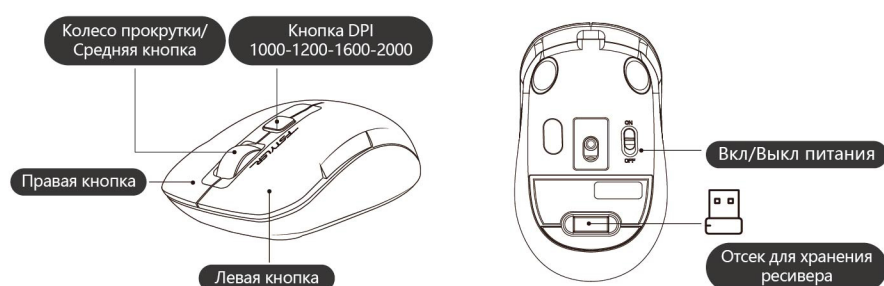

КРАТКОЕ РУКОВОДСТВО ПОЛЬЗОВАТЕЛЯ

КОМПЛЕКТАЦИЯ

КЛАВИАТУРА

Индикатор мигает красным цветом, когда уровень заряда батареи ниже 25%

БОКОВАЯ / НИЖНЯЯ ЧАСТЬ

ПЕРЕКЛЮЧЕНИЕ ОПЕРАЦИОННОЙ СИСТЕМЫ

РАСКЛАДКА КЛАВИАТУРЫ ОС WINDOWS/MAC

Система	Комбинация клавиш [Длительное нажатие в течение 3 сек.]	Индикатор
Windows	fn + P win	Светодиод погаснет после мигания.
Mac OS	fn + O mac	

Примечание. Windows — это системная раскладка по умолчанию. Системная компоновка, которую вы использовали ранее, будет сохранена, пожалуйста, переключитесь по мере необходимости.

КОМБИНАЦИИ FN

КЛАВИША ДВОЙНОГО НАЗНАЧЕНИЯ

Сочетание клавиш	win (Windows)	mac (Mac OS)
fn + O / P	Переключение: ① Выберите раскладку MAC, нажав Fn + O. ② Выберите раскладку Windows, нажав Fn + P.	
ctrl	Ctrl	Control ^
opt	Start	Option
alt / cmd	Alt	Command
alt / md	Alt (справа)	Command
ctrl / opt	Ctrl (справа)	Option

МЫШЬ

[Desk + Air] ДВОЙНЫЕ ФУНКЦИИ

- 1 На столе
  Стандартные функции мыши
- 2 При подъеме
  Мультимедиа контроллер

- 1 Колесо прокрутки: Громкость + / -
  Средняя кнопка: Отключение звука
- 2 Правая кнопка: Воспроизведение/Пауза
- 3 Кнопка DPI: Открыть мультимедийный плеер

ПОДКЛЮЧЕНИЕ УСТРОЙСТВА 2.4 ГГц

ТЕХНИЧЕСКИЕ ХАРАКТЕРИСТИКИ

- Сенсор: оптический - Дизайн: симметричный - Частота опроса: 125 Гц - Разрешение: 1000-1200-1600-2000 DPI - Количество кнопок: 4 - Размеры: 109 x 64 x 36 мм - Вес: 86 г (с учетом аккумулятора)	- Профиль клавиш: круглый (retro) - Раскладка клавиатуры: Win / Mac - Нанесение: шелкография + УФ - Частота опроса: 125 Гц - Размеры: 395 x 138 x 27 мм - Вес: 445 г (с учетом аккумулятора)
	- Подключение: 2.4 ГГц - Рабочий диапазон: 10~15 м - Системные требования: Windows 7/8.1/10/11 и более поздние версии, Mac OS 10.4 и более поздние версии

ЧАСТО ЗАДАВАЕМЫЕ ВОПРОСЫ (для мыши)