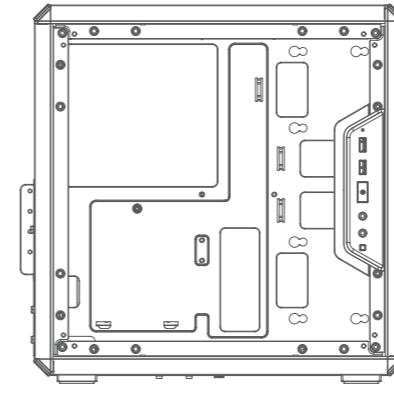

Make It Yours.

MASTERBOX Q300L

EN	Package Content	HU	A csomag tartalma	CS	Obsah balení	PL	Zawartość opakowania
AR	حزمة المحتوى	IT	Contenuto della scatola	DE	Verpackungsinhalt	PT	Conteúdo da embalagem
BG	Съдържание на пакета	JP	パッケージ内容物	EL	Περιεχόμενα Συσκευασίας	RU	Комплектация
CHS	零件包	KR	구성품	ES	Contenido Paquete	SR	Sadržaj pakovanja
CHT	零件包	NL	Verpakkingsinhoud	FR	Contenu de l'emballage	TR	Paket içeriği
ID	Isi Paket	FA	محتویات				

1 - INSTALL

2

3

4

5

6

A:

B: