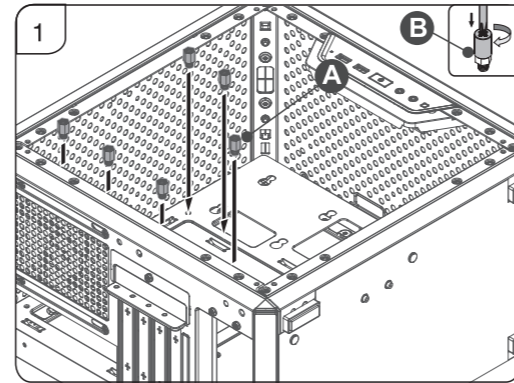

Make It Yours.

MASTERBOX Q300L

EN	Package Content	HU	A csomag tartalma	CS	Obsah balení	PL	Zawartość opakowania
AR	حزمة المحتوى	IT	Contenuto della scatola	DE	Verpackungsinhalt	PT	Conteúdo da embalagem
BG	Съдържание на пакета	JP	パッケージ内容物	EL	Περιεχόμενα Συσκευασίας	RU	Комплектация
CHS	零件包	KR	구성품	ES	Contenido Paquete	SR	Sadržaj pakovanja
CHT	零件包	NL	Verpakkingsinhoud	FR	Contenu de l'emballage	TR	Paket içeriği
ID	Isi Paket	FA	محتویات				

1 - INSTALL

2

3

4

5

6

A:

B: