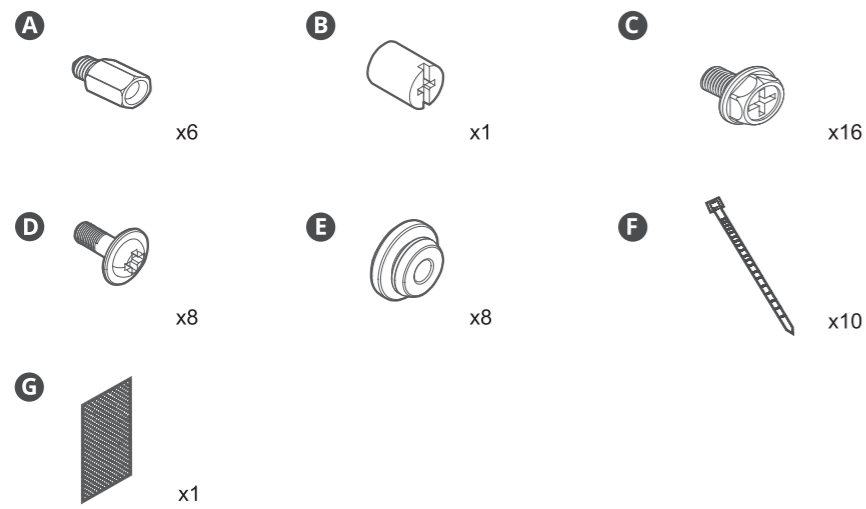

Make It Yours.

MASTERBOX Q300L

EN	Package Content	HU	A csomag tartalma	CS	Obsah balení	PL	Zawartość opakowania
AR	حزمة المحتوى	IT	Contenuto della scatola	DE	Verpackungsinhalt	PT	Conteúdo da embalagem
BG	Съдържание на пакета	JP	パッケージ内容物	EL	Περιεχόμενα Συσκευασίας	RU	Комплектация
CHS	零件包	KR	구성품	ES	Contenido Paquete	SR	Sadržaj pakovanja
CHT	零件包	NL	Verpakkingsinhoud	FR	Contenu de l'emballage	TR	Paket içeriği
ID	Isi Paket	FA	محتویات				

1 - INSTALL

2

3

4

5

6

A:

B: