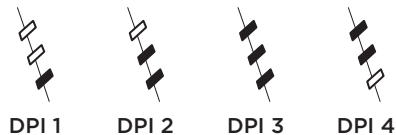

8 полностью программируемых кнопок

1. Влево (кнопка 1)
2. Вправо (кнопка 2)
3. Нажатие колесика (кнопка 3)
4. Назад (кнопка 4)
5. Вперед (кнопка 5)
6. Изменение чувствительности (кнопка G6)
7. Уменьшение чувствительности (кнопка G7)
8. Увеличение чувствительности (кнопка G8)

Настройки по умолчанию

Значения чувствительности:
400/800/1600/3200

Шаг изменения значений
чувствительности: 400

Частота опроса USB-порта: 1000/с (1 мс)

Подсветка логотипа:
включена, с эффектом мерцания

Встроенный профиль

Индикаторы чувствительности

Значения чувствительности отображаются с помощью трех индикаторов, как показано на изображении мыши. На представленном ниже изображении указано значение чувствительности, которое отображается на панели индикаторов.