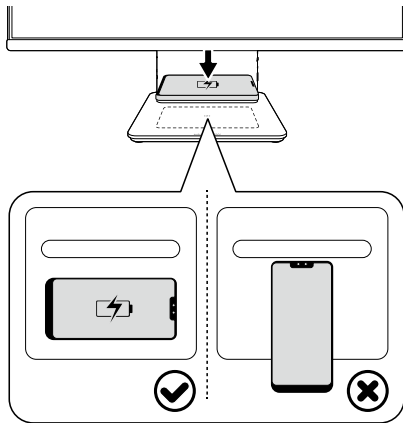

Wireless Charging*

Беспроводная зарядка* | Безпроводне заряджання* | Kablosuz Şarj* | *טעינה אלחוטית* | Сымсыз зарядтау*

Note: Place the phone horizontally on the center of the wireless charging pad to activate wireless charging.

Примечание. Чтобы активировать беспроводную зарядку, положите телефон на центральную часть беспроводной зарядной станции.

Примітка. Для активації процесу заряджання покладіть телефон на центр панелі безпроводного заряджання горизонтально.

Not: Kablosuz şarj özelliğini etkinleştirmek için telefonu kablosuz dolurma tabletinin ortasına yatay olarak yerleştirin.

הערה: להפעלת הטעינה האלחוטית, הניחו את הטלפון במאוזן במרכז משטח הטעינה האלחוטי.

Ескертпе: Сымсыз зарядтауды белсендіру үшін телефонды сымсыз зарядтау тақтасының ортасына көлденеңінен қойыңыз.

* For selected models | В некоторых моделях | Для вибраних моделей | Seçili modeller için | *בדגמים נבחרים | Тек бөлектелген үлгілер үшін