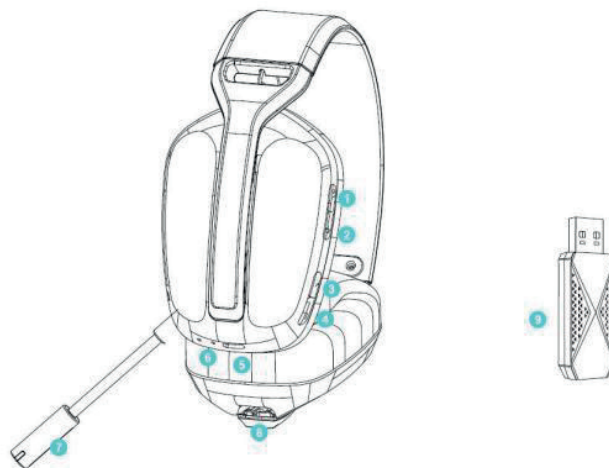

Игровая гарнитура HS100W

КОМПЛЕКТАЦИЯ:
Гарнитура×1
Руководство×1
USB ресивер×1
Кабель для зарядки ×1
Type-C - 3.5мм кабель×1

ЭЛЕМЕНТЫ УПРАВЛЕНИЯ И РАЗЪЕМЫ

1. Кнопка питания/управления: Удерживайте для включения/выключения, нажмите для воспроизведения/паузы/ответа на вызов
2. Многофункциональная кнопка: Нажмите для включения/выключения микрофона, дважды нажмите для переключения режимов Bluetooth/2.4G.
3. Громкость+: Нажмите для увеличения громкости, удерживайте для перехода к следующей композиции
4. Громкость-: Нажмите для уменьшения громкости, удерживайте для перехода к предыдущей композиции
5. TYPE-C разъем для зарядки
6. Индикатор
7. Микрофон
8. Регулируемый механизм оголовья
9. USB 2.4G ресивер

ИСПОЛЬЗОВАНИЕ ГАРНИТУРЫ

1. Вставьте штекер ресивера в соответствующий USB-порт компьютера или игровой консоли. При первом использовании новое аппаратное устройство появится на компьютере и войдет в состояние распознавания (если требуется перезагрузка компьютера, пожалуйста, следуйте подсказкам). Индикатор на ресивере начнет мигать при ожидании подключения гарнитуры.
2. Нажмите и удерживайте кнопку питания гарнитуры в течение 3 секунд. Индикатор состояния начнет мигать. Когда индикатор состояния начнет гореть непрерывно (примечание: зеленый свет означает режим USB-ресивера, а синий - режим Bluetooth), это означает, что соединение успешно установлено и гарнитуру можно использовать.
Подключение Bluetooth: Дважды нажмите на многофункциональную кнопку, чтобы переключить режим. Включите Bluetooth на телефоне и выполните сопряжение с гарнитурой.
3. Запустите воспроизведение звука на подключенном устройстве.