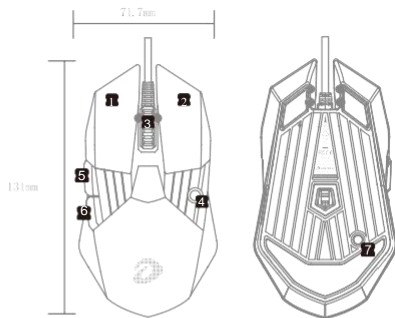

Руководство пользователя

Кнопки

- ① Левая кнопка
- ② Правая кнопка
- ③ Кнопка прокрутки
- ④ DPI кнопка
- ⑤ Прокрутка вперед
- ⑥ Прокрутка назад
- ⑦ Кнопка подсветки

1

Интерфейс драйвера

Параметры

Сенсор: AIM