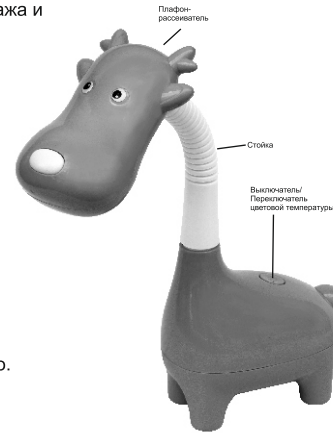

Изготовитель, импортер/уполномоченная изготовителем организация в РФ не несут ответственности за проблемы и возможные потери, вызванные использованием изделия не по назначению. Изделие должно эксплуатироваться в соответствии с основными параметрами и характеристиками, указанными в настоящем эксплуатационном документе, правилами и условиями монтажа, подключения, пуска, регулирования и введения в эксплуатацию, сведениями об ограничениях в использовании с учетом предназначения изделия в жилых, коммерческих и производственных зонах.

Правила и условия хранения, перевозки и утилизации: хранение и перевозку осуществлять только в заводской упаковке. Хранить в сухом месте. По истечении срока службы изделие следует утилизировать в соответствии с законодательством РФ.

Срок службы изделия: срок службы составляет 36 месяцев со дня установки изделия (датой установки считать дату продажи). Допускается эксплуатация изделия после истечения установленного срока службы, если оно не имеет видимых повреждений и полностью работоспособно.

Изготовитель, импортер/уполномоченная изготовителем организация в РФ не несут ответственности за проблемы и возможные потери, вызванные использованием изделия после окончания срока службы.

Рис.1

Правила продажи изделия: продажу следует осуществлять в соответствии с законодательством РФ.

Сведения о сертификации: сертификаты на данное изделие вы можете найти на сайте www.camelion.ru

Гарантийные обязательства: гарантийный срок 12 месяцев со дня продажи изделия, но не более 36 месяцев со даты выпуска (если дата продажи не отмечена), при соблюдении потребителем условий эксплуатации, установленных данным документом. Гарантия прекращает свое действие, если видны следы вмешательства в конструкцию изделия или внешние повреждения.

Дата выпуска: _____
(Date of production)

Дата продажи: _____
(Date of sale) (дата, подпись продавца, штамп магазина)

Сведения об изготовителе, импортере, уполномоченном представителе на территории РФ:

ПРОИЗВЕДЕНО ДЛЯ ТОРГОВОЙ МАРКИ CAMELION®

Изготовитель: «Литарк Лайтинг энд Электроник Лтд.», 3 Фло, Ли Джинг Дже 3, №6012 Шен Нан Роуд, Шэньчжэнь, 518034, Китай [«Litarc Lighting & Electronic Ltd.», 3 Floor, Li Jing Ge 3, No.6012 Shen Nan Road, Shenzhen, 518034, China]

Импортер / Уполномоченная изготовителем организация в РФ:

ООО «Энертрейд», 140091, Московская область, г. Дзержинский, ул.Энергетиков, д.18

Сведения о соответствии требованиям:

продукция соответствует требованиям ТР ТС 004/2011, ТР ТС 020/2011, ТР ТС 037/2016.

Сведения о маркировке: изделие промаркировано единым знаком обращения