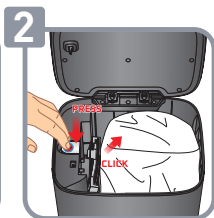

# QUICK START GUIDE

КРАТКОЕ РУКОВОДСТВО ДЛЯ НАЧАЛА РАБОТЫ /  
HIZLI BAŞLANGIÇ KILAVUZU / SKRÓCZONY PRZEWODNIK

REPLACE THE DUST BAG / ЗАМЕНИТЕ МЕШОК ДЛЯ СБОРА ПЫЛИ / TOZ TORBASINI DEĞİŞTİRİN / WYMIĘŃ WOREK NA KURZ