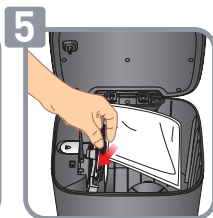

# QUICK START GUIDE

КРАТКОЕ РУКОВОДСТВО ДЛЯ НАЧАЛА РАБОТЫ /  
HIZLI BAŞLANGIÇ KILAVUZU / SKRÓCZONY PRZEWODNIK

REPLACE THE DUST BAG / ЗАМЕНИТЕ МЕШОК ДЛЯ СБОРА ПЫЛИ / TOZ TORBASINI DEĞİŞTİRİN / WYMIĘŃ WOREK NA KURZ