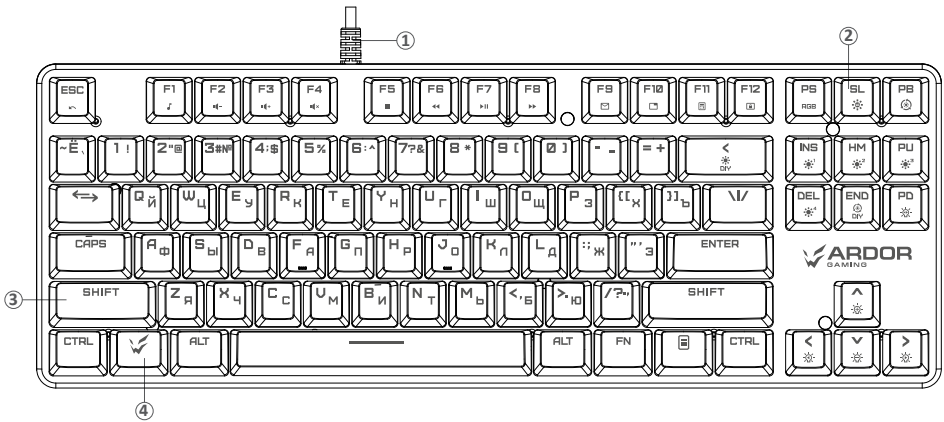

BLADE PRO

MECHANICAL GAMING KEYBOARD

ARDOR GAMING Blade PRO

- : AG-FL-Pa87LRed-WBR
- : ARDOR GAMING
- : 5 350
- RGB
- : 87
- Anti-Ghosting
- : LongHua Red
- : 50
- : 18 + 1
- PBT
- : FL.CMMK
-
- : USB Type-C, 1,8
- : 358 × 130 × 36,2
- : Windows

:

-
-
-

-
-
-
-
-

- 1.
2. Caps Lock-
3. Scroll Lock-
4. Windows-

PRTSC: Print Screen **HM:** Home **SCRLK:** Scroll Lock **DEL:** Delete
INS: Insert **PU:** Page Up **PB:** Pause/Break **PD:** Page Down

ARDOR-GAMING.COM
VK.COM/ARDOR_GAMING