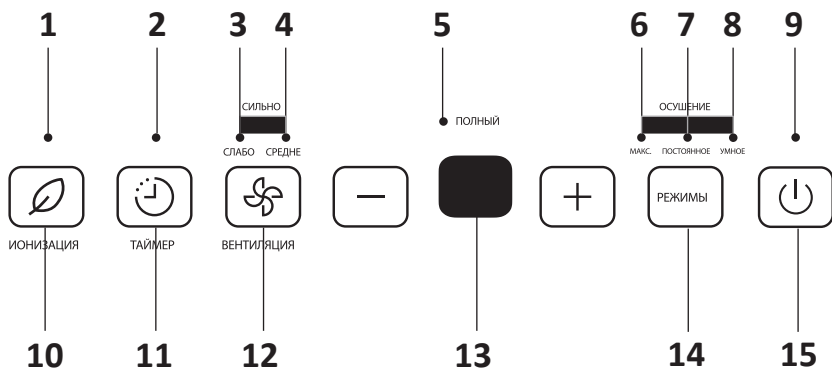

- 1.
- 2.
- 3.
- 4.
- 5.
- 6.
- 7.
- 8.
- 9.
- 10.

()

-
-
-

- : DH-20DGMA
- : DEXP
- : 220-240 ~ 50
- / : 2,3/2,1
- / : 440/360
- : 20 / -
- : 3
- : 168 ³/
- : 58
- : 50 ²
- : 1
- : 2,6
- : 350 × 245 × 510
- : 14,3
- :

- , ,
- ,
- ,
- , 20 -
- ,
- ,

- 1.
- 2.
- 3.
- 4.
- 5.

()

(50)

- 1.
- 2.
- 3.
- 4.
- 5.
6. "
7. "
8. "
- 9.
10. "
11. "
12. "
- 13.
- 14.
15. /

30

3

3