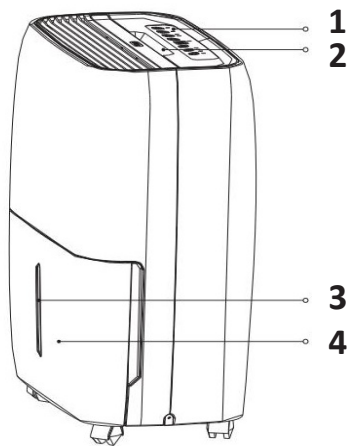

- 1.
- 2.
- 3.
- 4.
- 5.
- 6.
- 7.
- 8.
- 9.
- 10.

()

-
-
-

- : DH-20DGMA
- : DEXP
- : 220-240 ~ 50
- / : 2,3/2,1
- / : 440/360
- : 20 / -
- : 3
- : 168 ³/
- : 58
- : 50 ²
- : 1
- : 2,6
- : 350 × 245 × 510
- : 14,3
- :