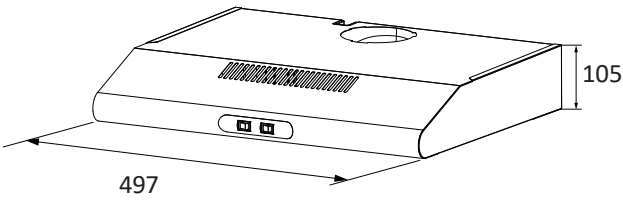

MSH340
MSH340 SS

DEXP

-
-
-
-
-
-
-
-
-

(1)

5 × 49 (4)

(4)

-
-
- (Hz)
-
-
-
-

(V)

	<p>:</p>
	<p>:</p>

!

- ;
- ;
- ;
- ;

65

75 -

1.

130

3,5