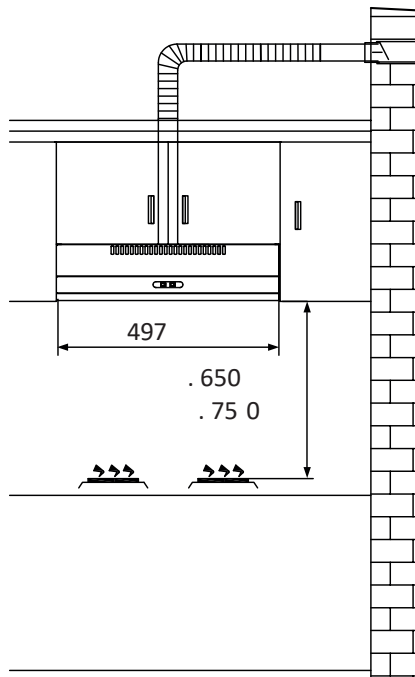

MSH340
MSH340 SS

DEXP

-
-
-
-
-
-
-
-
-

(1)

5 × 49 (4)

(4)

-
-
- (Hz)
-
-
-
-

(V)

	<p>:</p>
	<p>:</p>

!

- ;
- ;
- ;
- ;

65

75 -

1.

130

3,5

- 1.
- 2.
- 3.

:

2-3

:

- 1.
- 2.
- 3.
- 4.
- 5.
- 6.

LED	1,5	220-240		33,2 × 120

!

-
-