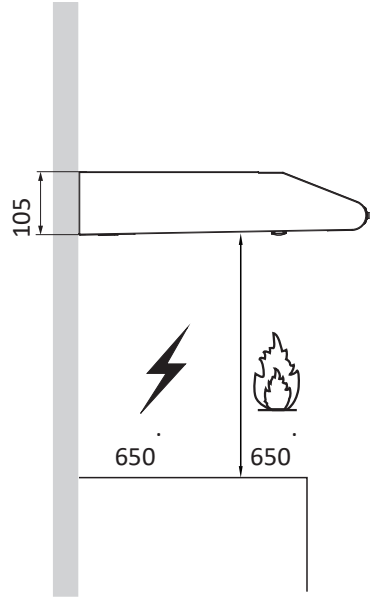

MSH340
MSH340 SS

DEXP

-
-
-
-
-
-
-
-
-

(1)

5 × 49 (4)

(4)

-
-
- (Hz)
-
-
-
-

(V)

	<p>:</p>
	<p>:</p>

!

- ;
- ;
- ;
- ;

65

75 -

1.

130

3,5

- 1.
- 2.
- 3.

:

2-3

:

- 1.
- 2.
- 3.
- 4.
- 5.
- 6.

LED	1,5	220-240		33,2 × 120

!

-
-