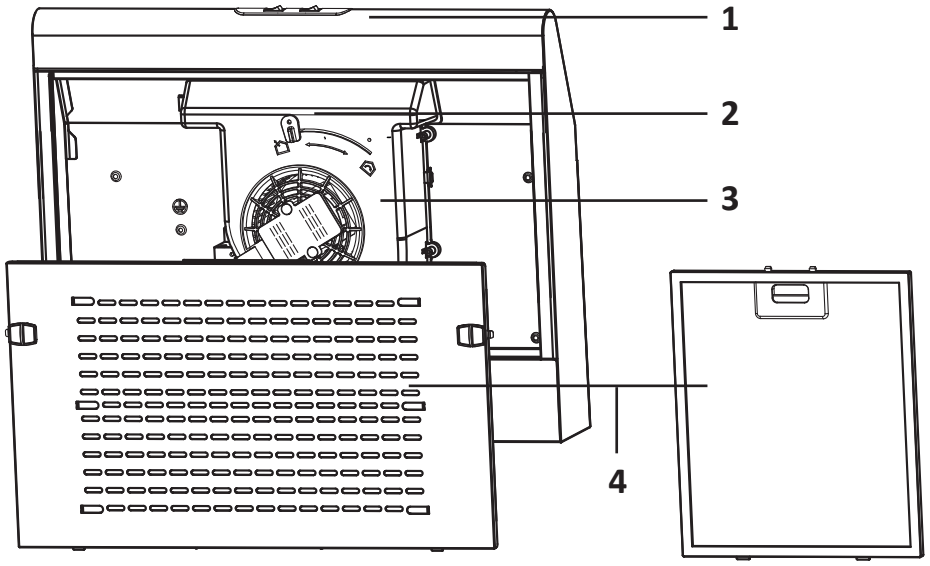

MSH340
MSH340 SS

DEXP

-
-
-
-
-
-
-
-
-

(1)

5 × 49 (4)

(4)

-
-
- (Hz)
-
-
-
-

(V)