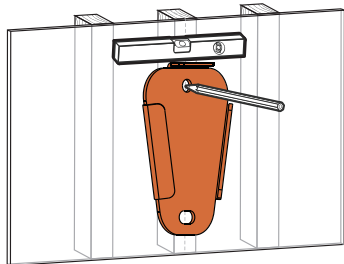


KM20-11F

DEXP

!

-
-
-
-

-
-
-
-
-

VESA

Инструменты

Установка

2a

2b

3

4

!

- : KM20-11F
- : DEXP
- : 25
- : 13-27"
- : 15
- :
- :
- :
- VESA : 75 × 75, 100 × 100
- :

: 84

: 84