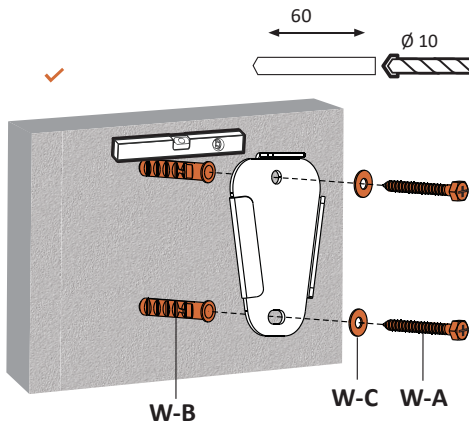


KM20-11F

DEXP

!

-
-
-
-

-
-
-
-
-

VESA

Инструменты

Установка

2a

2b

3

4

!

- : KM20-11F
- : DEXP
- : 25
- : 13-27"
- : 15
- :
- :
- :
- VESA : 75 × 75, 100 × 100
- :

: 84

: 84