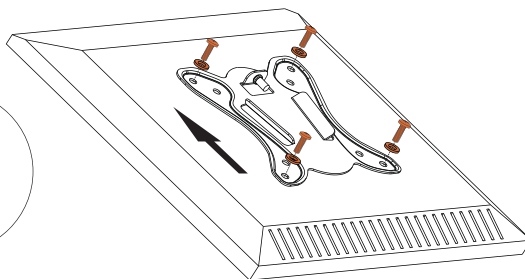


KM20-11F

DEXP

!

-
-
-
-

-
-
-
-
-

VESA

Инструменты

Установка

2a

2b

3

4

!

- : KM20-11F
- : DEXP
- : 25
- : 13-27"
- : 15
- :
- :
- :
- VESA : 75 × 75, 100 × 100
- :

: 84

: 84