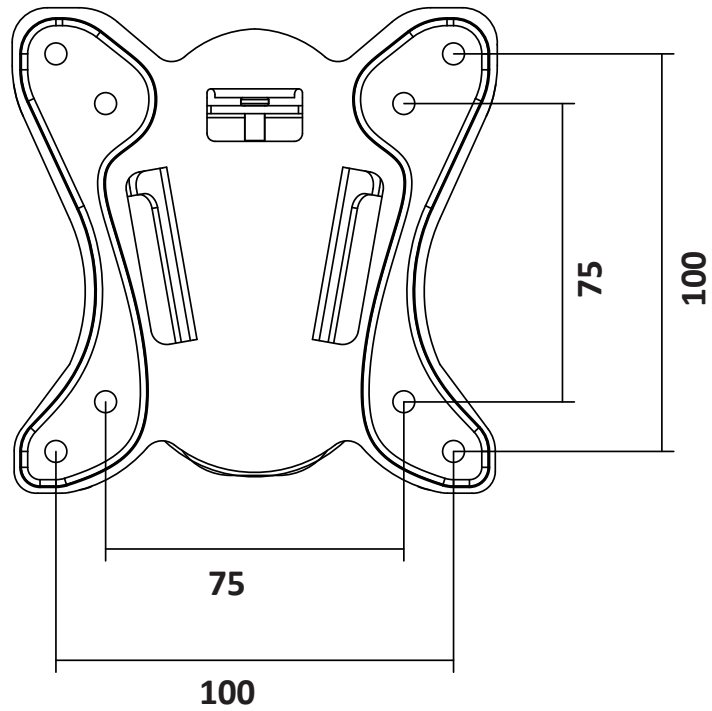


KM20-11F

DEXP

!

-
-
-
-

-
-
-
-
-

VESA

Инструменты

Установка

2a

2b

3

4

!

- : KM20-11F
- : DEXP
- : 25
- : 13-27"
- : 15
- :
- :
- :
- VESA : 75 × 75, 100 × 100
- :

: 84

: 84