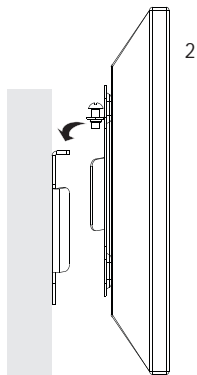

2a

2b

3

4

!

- : KM20-11F
- : DEXP
- : 25
- : 13-27"
- : 15
- :
- :
- :
- VESA : 75 × 75, 100 × 100
- :

: 84

: 84