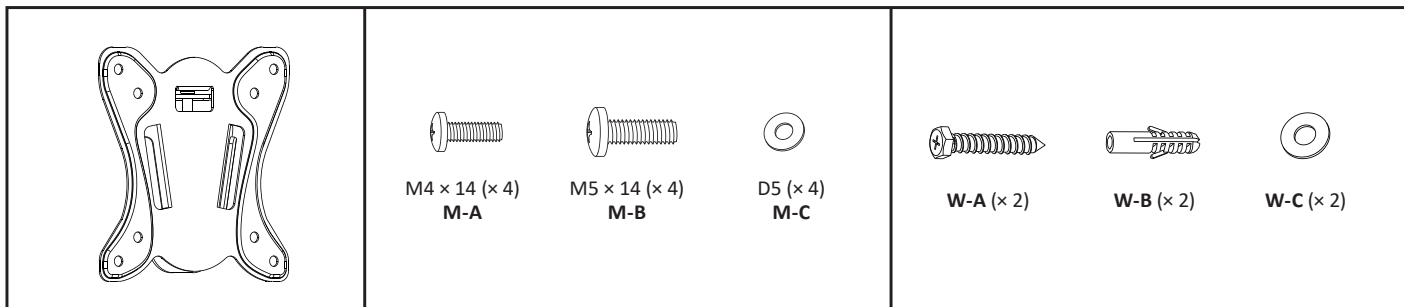


KM20-11F

DEXP

!

-
-
-
-

-
-
-
-
-

VESA

Инструменты

Установка

2a

2b

3

4

!

- : KM20-11F
- : DEXP
- : 25
- : 13-27"
- : 15
- :
- :
- :
- VESA : 75 × 75, 100 × 100
- :

: 84

: 84