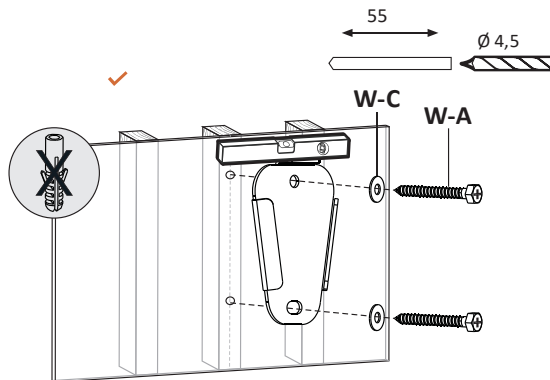


KM20-11F

DEXP

!

-
-
-
-

-
-
-
-
-

VESA

Инструменты

Установка

2a

2b

3

4

!

- : KM20-11F
- : DEXP
- : 25
- : 13-27"
- : 15
- :
- :
- :
- VESA : 75 × 75, 100 × 100
- :

: 84

: 84