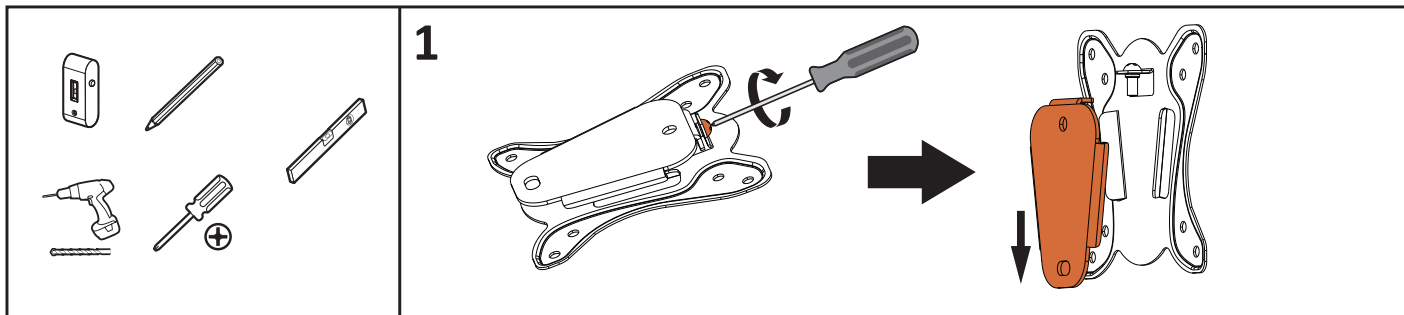


KM20-11F

DEXP

!

-
-
-
-

-
-
-
-
-

VESA

Инструменты

Установка

2a

2b

3

4

!

- : KM20-11F
- : DEXP
- : 25
- : 13-27"
- : 15
- :
- :
- :
- VESA : 75 × 75, 100 × 100
- :

: 84

: 84