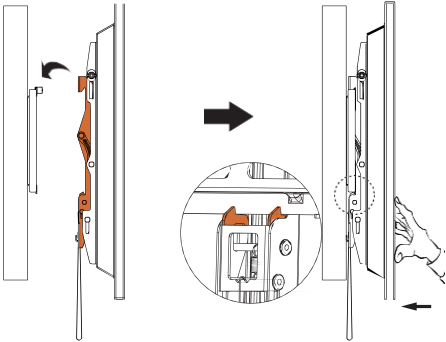

ძალიან გრძელი
ძალიან მოკლე

✓	⊗	⊗
---	---	---

3

ყურადღება!

ტელევიზორის სამაგრზე დასამონტაჟებლად საჭიროა ორი ადამიანი.

ყურადღება!

ტელევიზორის სამაგრზე დასამონტაჟებლად საჭიროა ორი ადამიანი.

სპეციფიკაციები

- მოდელი: LP46-44T.
- ბრენდი: DEXP.
- მაქსიმალური დატვირთვა: 50 კგ.
- ტელევიზორის ეკრანის დიაგონალი: 32–55".
- კედლიდან მაქსიმალური დაშორება: 40 მმ.
- რეგულირების ტიპი: დახრა.
- ქვემოთ დახრის კუთხე: 12°.
- ბრუნვის კუთხე: არა.
- VESA სტანდარტები: 200 × 200, 300 × 200, 300 × 300, 400 × 200, 400 × 400.
- დანიშნულება: საყოფაცხოვრებო.