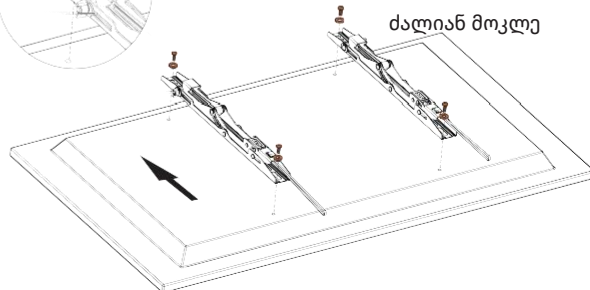

საერთო ზომები

შენიშვნა: ზომები მილიმეტრებშია.

ინსტალაციის ინსტრუქციები

სამაგრების ნაკრები

ხელსაწყოები

შენიშვნა: ინსტრუმენტები არ შედის კომპლექტში, გარდა ღონესაზომისა.

ინსტალაცია

1

გამოიყენეთ ღონე, მისი
მესაბამისი
მდებარეობა
არის აღნიშნული

2a

ძალიან გრძელი

ძალიან მოკლე

2b

ძალიან გრძელი

ძალიან მოკლე

2c

ძალიან გრძელი
ძალიან მოკლე

✓	⊗	⊗
---	---	---

3

ყურადღება!

ტელევიზორის სამაგრზე დასამონტაჟებლად საჭიროა ორი ადამიანი.

ყურადღება!

ტელევიზორის სამაგრზე დასამონტაჟებლად საჭიროა ორი ადამიანი.

სპეციფიკაციები

- მოდელი: LP46-44T.
- ბრენდი: DEXP.
- მაქსიმალური დატვირთვა: 50 კგ.
- ტელევიზორის ეკრანის დიაგონალი: 32–55".
- კედლიდან მაქსიმალური დაშორება: 40 მმ.
- რეგულირების ტიპი: დახრა.
- ქვემოთ დახრის კუთხე: 12°.
- ბრუნვის კუთხე: არა.
- VESA სტანდარტები: 200 × 200, 300 × 200, 300 × 300, 400 × 200, 400 × 400.
- დანიშნულება: საყოფაცხოვრებო.