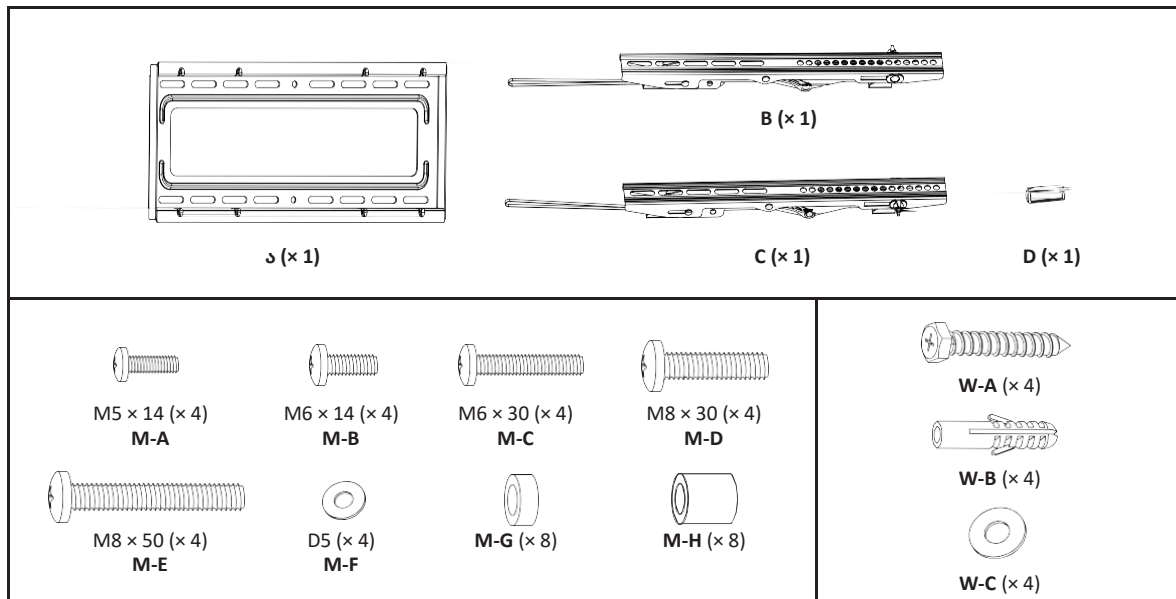

სამაგრის გამოყენებამ ტელევიზორებთან, რომლებიც აღემატება მითითებულ წონის რეიტინგს, შეიძლება გამოიწვიოს არასტაბილურობა და ტელევიზორის ჩამოვარდნა.

- პროდუქტის აწყობა და მონტაჟი უნდა განხორციელდეს „ინსტალაციის ინსტრუქციის“ ნაწილის შესაბამისად. არასწორმა აწყობამ შეიძლება გამოიწვიოს დაზიანება და ტრავმა.
- სამაგრის დასაყენებლად შეიძლება დაგჭირდეთ სპეციალიზებული აღჭურვილობა: სახრანისი, ბურღი (არ შედის კომპლექტში). რეკომენდებულია პირადი დამცავი აღჭურვილობის გამოყენება (არ

შედის კომპლექტში). ინსტალაცია უნდა განხორციელდეს პროფესიონალების მიერ.

- სამაგრი განკუთვნილია ხის ჩარჩოს კედლებზე, მყარ ცემენტის კედლებზე ან აგურის კედლებზე დასამონტაჟებლად.
- ეს პროდუქტი არ არის განკუთვნილი ბავშვების ან შეზღუდული ფიზიკური, სენსორული ან გონებრივი შესაძლებლობების მქონე პირების მიერ გამოსაყენებლად, თუ მათ არ აქვთ ზედამხედველობა ან არ აქვთ ინსტრუქცია მათი უსაფრთხოების შესახებ. არ მისცეთ ბავშვებს მოწყობილობასთან თამაშის უფლება.
- პროდუქტი არ არის განკუთვნილი კომერციული გამოყენებისთვის.

საერთო ზომები

შენიშვნა: ზომები მილიმეტრებშია.

ინსტალაციის ინსტრუქციები

სამაგრების ნაკრები

ხელსაწყოები

შენიშვნა: ინსტრუმენტები არ შედის კომპლექტში, გარდა ღონესაზომისა.

ინსტალაცია

1

- მოდელი: LP46-44T.
- ბრენდი: DEXP.
- მაქსიმალური დატვირთვა: 50 კგ.
- ტელევიზორის ეკრანის დიაგონალი: 32–55".
- კედლიდან მაქსიმალური დაშორება: 40 მმ.
- რეგულირების ტიპი: დახრა.
- ქვემოთ დახრის კუთხე: 12°.
- ბრუნვის კუთხე: არა.
- VESA სტანდარტები: 200 × 200, 300 × 200, 300 × 300, 400 × 200, 400 × 400.
- დანიშნულება: საყოფაცხოვრებო.