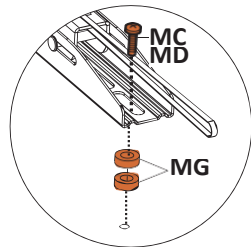

საერთო ზომები

შენიშვნა: ზომები მილიმეტრებშია.

ინსტალაციის ინსტრუქციები

სამაგრების ნაკრები

ხელსაწყოები

შენიშვნა: ინსტრუმენტები არ შედის კომპლექტში, გარდა ღონესაზომისა.

ინსტალაცია

1

გამოიყენეთ ღონე, მისი
მესაბამისი
მდებარეობა
არის აღნიშნული

2a

ძალიან გრძელი

ძალიან მოკლე

2b

ძალიან გრძელი

ძალიან მოკლე

2c

ძალიან გრძელი
ძალიან მოკლე

✓	⊗	⊗
---	---	---

3

ყურადღება!

ტელევიზორის სამაგრზე დასამონტაჟებლად საჭიროა ორი ადამიანი.

ყურადღება!

ტელევიზორის სამაგრზე დასამონტაჟებლად საჭიროა ორი ადამიანი.

სპეციფიკაციები

- მოდელი: LP46-44T.
- ბრენდი: DEXP.
- მაქსიმალური დატვირთვა: 50 კგ.
- ტელევიზორის ეკრანის დიაგონალი: 32–55".
- კედლიდან მაქსიმალური დაშორება: 40 მმ.
- რეგულირების ტიპი: დახრა.
- ქვემოთ დახრის კუთხე: 12°.
- ბრუნვის კუთხე: არა.
- VESA სტანდარტები: 200 × 200, 300 × 200, 300 × 300, 400 × 200, 400 × 400.
- დანიშნულება: საყოფაცხოვრებო.