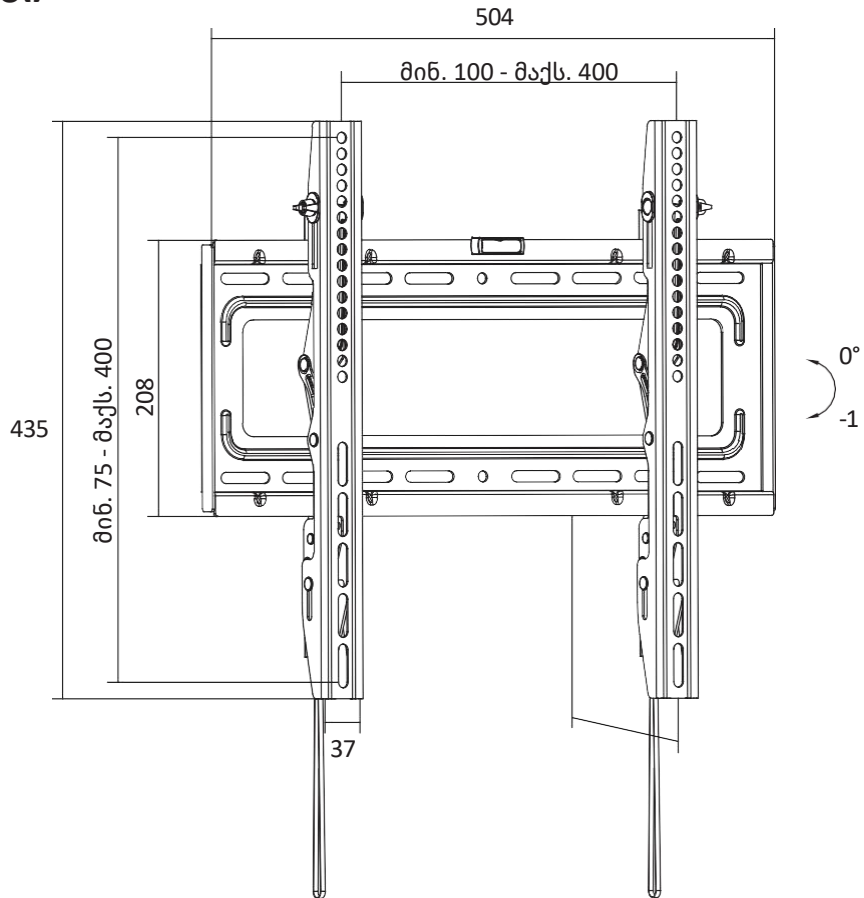

საერთო ზომები