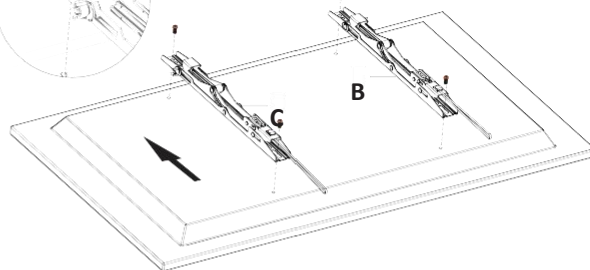

საერთო ზომები

შენიშვნა: ზომები მილიმეტრებშია.

ინსტალაციის ინსტრუქციები

სამაგრების ნაკრები

ხელსაწყოები

შენიშვნა: ინსტრუმენტები არ შედის კომპლექტში, გარდა ღონესაზომისა.

ინსტალაცია

1

გამოიყენეთ ღონე, მისი
მესაბამისი
მდებარეობა
არის აღნიშნული

2a

ძალიან გრძელი

ძალიან მოკლე

2b

ძალიან გრძელი

ძალიან მოკლე

2c

ძალიან გრძელი
ძალიან მოკლე

✓	⊗	⊗
---	---	---

3

ყურადღება!

ტელევიზორის სამაგრზე დასამონტაჟებლად საჭიროა ორი ადამიანი.

ყურადღება!

ტელევიზორის სამაგრზე დასამონტაჟებლად საჭიროა ორი ადამიანი.

სპეციფიკაციები

- მოდელი: LP46-44T.
- ბრენდი: DEXP.
- მაქსიმალური დატვირთვა: 50 კგ.
- ტელევიზორის ეკრანის დიაგონალი: 32–55".
- კედლიდან მაქსიმალური დაშორება: 40 მმ.
- რეგულირების ტიპი: დახრა.
- ქვემოთ დახრის კუთხე: 12°.
- ბრუნვის კუთხე: არა.
- VESA სტანდარტები: 200 × 200, 300 × 200, 300 × 300, 400 × 200, 400 × 400.
- დანიშნულება: საყოფაცხოვრებო.