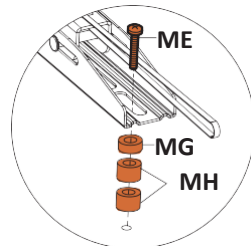

საერთო ზომები

შენიშვნა: ზომები მილიმეტრებშია.

ინსტალაციის ინსტრუქციები

სამაგრების ნაკრები

ხელსაწყოები

შენიშვნა: ინსტრუმენტები არ შედის კომპლექტში, გარდა ღონესაზომისა.

ინსტალაცია

1

გამოიყენეთ ღონე, მისი
მესაბამისი
მდებარეობა
არის აღნიშნული

2a

ძალიან გრძელი

ძალიან მოკლე

2b

ძალიან გრძელი

ძალიან მოკლე

2c

ძალიან გრძელი
ძალიან მოკლე

✓	⊗	⊗
---	---	---

3

ყურადღება!

ტელევიზორის სამაგრზე დასამონტაჟებლად საჭიროა ორი ადამიანი.

ყურადღება!

ტელევიზორის სამაგრზე დასამონტაჟებლად საჭიროა ორი ადამიანი.

სპეციფიკაციები

- მოდელი: LP46-44T.
- ბრენდი: DEXP.
- მაქსიმალური დატვირთვა: 50 კგ.
- ტელევიზორის ეკრანის დიაგონალი: 32–55".
- კედლიდან მაქსიმალური დაშორება: 40 მმ.
- რეგულირების ტიპი: დახრა.
- ქვემოთ დახრის კუთხე: 12°.
- ბრუნვის კუთხე: არა.
- VESA სტანდარტები: 200 × 200, 300 × 200, 300 × 300, 400 × 200, 400 × 400.
- დანიშნულება: საყოფაცხოვრებო.