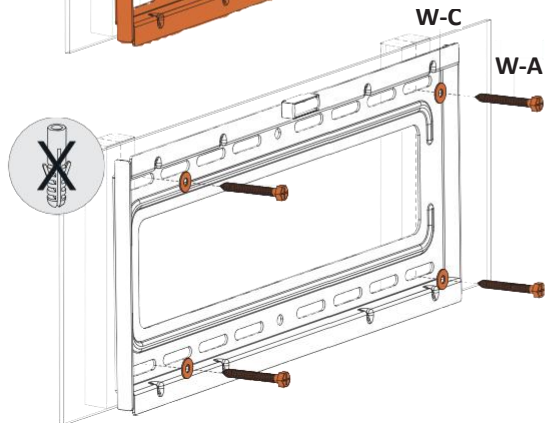

ინსტალაცია

1

გამოიყენეთ ღონე, მისი
მესაბამისი
მდებარეობა
არის აღნიშნული