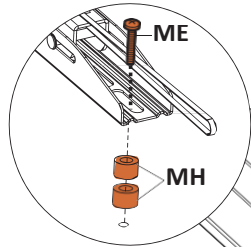

საერთო ზომები

შენიშვნა: ზომები მილიმეტრებშია.

ინსტალაციის ინსტრუქციები

სამაგრების ნაკრები

ხელსაწყოები

შენიშვნა: ინსტრუმენტები არ შედის კომპლექტში, გარდა ღონესაზომისა.

ინსტალაცია

1

გამოიყენეთ ღონე, მისი
მესაბამისი
მდებარეობა
არის აღნიშნული

2a

ძალიან გრძელი

ძალიან მოკლე

2b

ძალიან გრძელი

ძალიან მოკლე

2c

ძალიან გრძელი
ძალიან მოკლე

✓	⊗	⊗
---	---	---

3

ყურადღება!

ტელევიზორის სამაგრზე დასამონტაჟებლად საჭიროა ორი ადამიანი.

ყურადღება!

ტელევიზორის სამაგრზე დასამონტაჟებლად საჭიროა ორი ადამიანი.

სპეციფიკაციები

- მოდელი: LP46-44T.
- ბრენდი: DEXP.
- მაქსიმალური დატვირთვა: 50 კგ.
- ტელევიზორის ეკრანის დიაგონალი: 32–55".
- კედლიდან მაქსიმალური დაშორება: 40 მმ.
- რეგულირების ტიპი: დახრა.
- ქვემოთ დახრის კუთხე: 12°.
- ბრუნვის კუთხე: არა.
- VESA სტანდარტები: 200 × 200, 300 × 200, 300 × 300, 400 × 200, 400 × 400.
- დანიშნულება: საყოფაცხოვრებო.