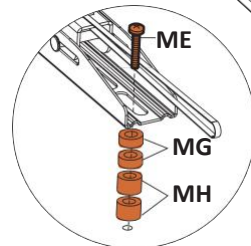

საერთო ზომები

შენიშვნა: ზომები მილიმეტრებშია.

ინსტალაციის ინსტრუქციები

სამაგრების ნაკრები

ხელსაწყოები

შენიშვნა: ინსტრუმენტები არ შედის კომპლექტში, გარდა ღონესაზომისა.

ინსტალაცია

1

გამოიყენეთ ღონე, მისი
მესაბამისი
მდებარეობა
არის აღნიშნული

2a

ძალიან გრძელი

ძალიან მოკლე

2b

ძალიან გრძელი

ძალიან მოკლე

2c

ძალიან გრძელი
ძალიან მოკლე

✓	⊗	⊗
---	---	---

3

ყურადღება!

ტელევიზორის სამაგრზე დასამონტაჟებლად საჭიროა ორი ადამიანი.

ყურადღება!

ტელევიზორის სამაგრზე დასამონტაჟებლად საჭიროა ორი ადამიანი.

სპეციფიკაციები

- მოდელი: LP46-44T.
- ბრენდი: DEXP.
- მაქსიმალური დატვირთვა: 50 კგ.
- ტელევიზორის ეკრანის დიაგონალი: 32–55".
- კედლიდან მაქსიმალური დაშორება: 40 მმ.
- რეგულირების ტიპი: დახრა.
- ქვემოთ დახრის კუთხე: 12°.
- ბრუნვის კუთხე: არა.
- VESA სტანდარტები: 200 × 200, 300 × 200, 300 × 300, 400 × 200, 400 × 400.
- დანიშნულება: საყოფაცხოვრებო.