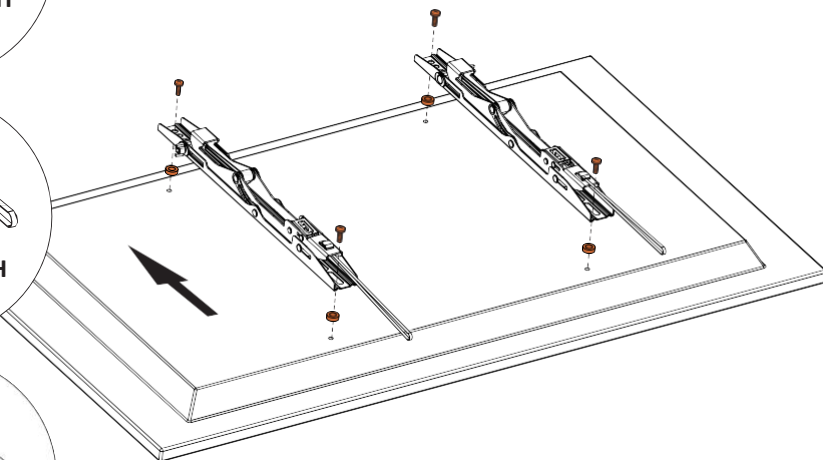

საერთო ზომები

შენიშვნა: ზომები მილიმეტრებშია.

ინსტალაციის ინსტრუქციები

სამაგრების ნაკრები

ხელსაწყოები

შენიშვნა: ინსტრუმენტები არ შედის კომპლექტში, გარდა ღონესაზომისა.

ინსტალაცია

1

გამოიყენეთ ღონე, მისი
მესაბამისი
მდებარეობა
არის აღნიშნული

2a

ძალიან გრძელი

ძალიან მოკლე

2b

ძალიან გრძელი

ძალიან მოკლე

2c

ძალიან გრძელი
ძალიან მოკლე

✓	⊗	⊗
---	---	---

3

ყურადღება!

ტელევიზორის სამაგრზე დასამონტაჟებლად საჭიროა ორი ადამიანი.

ყურადღება!

ტელევიზორის სამაგრზე დასამონტაჟებლად საჭიროა ორი ადამიანი.

სპეციფიკაციები

- მოდელი: LP46-44T.
- ბრენდი: DEXP.
- მაქსიმალური დატვირთვა: 50 კგ.
- ტელევიზორის ეკრანის დიაგონალი: 32–55".
- კედლიდან მაქსიმალური დაშორება: 40 მმ.
- რეგულირების ტიპი: დახრა.
- ქვემოთ დახრის კუთხე: 12°.
- ბრუნვის კუთხე: არა.
- VESA სტანდარტები: 200 × 200, 300 × 200, 300 × 300, 400 × 200, 400 × 400.
- დანიშნულება: საყოფაცხოვრებო.