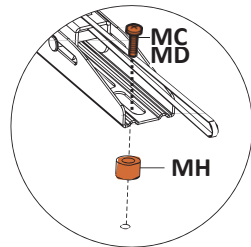

საერთო ზომები

შენიშვნა: ზომები მილიმეტრებშია.

ინსტალაციის ინსტრუქციები

სამაგრების ნაკრები

ხელსაწყოები

შენიშვნა: ინსტრუმენტები არ შედის კომპლექტში, გარდა ღონესაზომისა.

ინსტალაცია

1

გამოიყენეთ ღონე, მისი
მესაბამისი
მდებარეობა
არის აღნიშნული

2a

ძალიან გრძელი

ძალიან მოკლე

2b

ძალიან გრძელი

ძალიან მოკლე

2c

ძალიან გრძელი
ძალიან მოკლე

✓	⊗	⊗
---	---	---

3

ყურადღება!

ტელევიზორის სამაგრზე დასამონტაჟებლად საჭიროა ორი ადამიანი.

ყურადღება!

ტელევიზორის სამაგრზე დასამონტაჟებლად საჭიროა ორი ადამიანი.

სპეციფიკაციები

- მოდელი: LP46-44T.
- ბრენდი: DEXP.
- მაქსიმალური დატვირთვა: 50 კგ.
- ტელევიზორის ეკრანის დიაგონალი: 32–55".
- კედლიდან მაქსიმალური დაშორება: 40 მმ.
- რეგულირების ტიპი: დახრა.
- ქვემოთ დახრის კუთხე: 12°.
- ბრუნვის კუთხე: არა.
- VESA სტანდარტები: 200 × 200, 300 × 200, 300 × 300, 400 × 200, 400 × 400.
- დანიშნულება: საყოფაცხოვრებო.