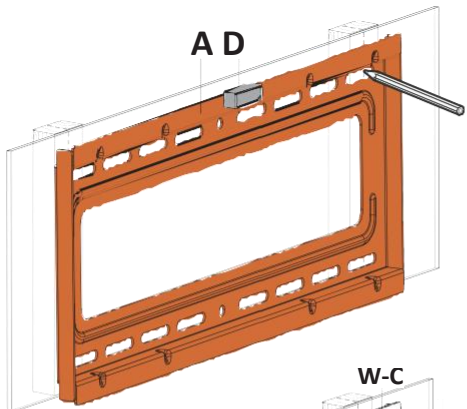

ინსტალაცია

1

გამოიყენეთ ღონე, მისი
მესაბამისი
მდებარეობა
არის აღნიშნული