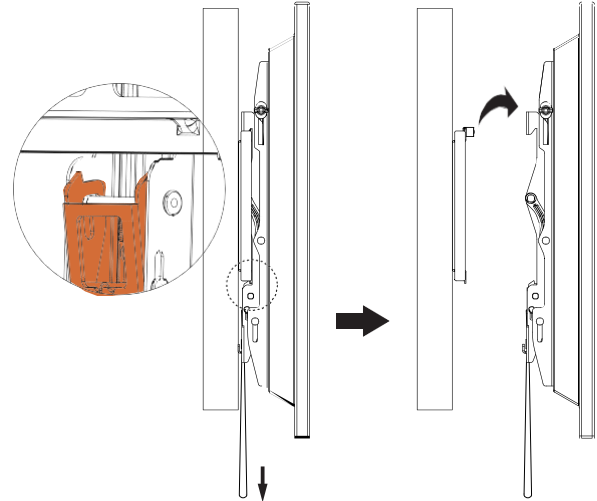

ძალიან გრძელი
ძალიან მოკლე

✓	⊗	⊗
---	---	---

3

ყურადღება!

ტელევიზორის სამაგრზე დასამონტაჟებლად საჭიროა ორი ადამიანი.

ყურადღება!

ტელევიზორის სამაგრზე დასამონტაჟებლად საჭიროა ორი ადამიანი.

სპეციფიკაციები

- მოდელი: LP46-44T.
- ბრენდი: DEXP.
- მაქსიმალური დატვირთვა: 50 კგ.
- ტელევიზორის ეკრანის დიაგონალი: 32–55".
- კედლიდან მაქსიმალური დაშორება: 40 მმ.
- რეგულირების ტიპი: დახრა.
- ქვემოთ დახრის კუთხე: 12°.
- ბრუნვის კუთხე: არა.
- VESA სტანდარტები: 200 × 200, 300 × 200, 300 × 300, 400 × 200, 400 × 400.
- დანიშნულება: საყოფაცხოვრებო.