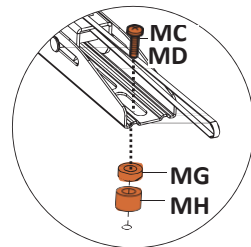

საერთო ზომები

შენიშვნა: ზომები მილიმეტრებშია.

ინსტალაციის ინსტრუქციები

სამაგრების ნაკრები

ხელსაწყოები

შენიშვნა: ინსტრუმენტები არ შედის კომპლექტში, გარდა ღონესაზომისა.

ინსტალაცია

1

გამოიყენეთ ღონე, მისი
მესაბამისი
მდებარეობა
არის აღნიშნული

2a

ძალიან გრძელი

ძალიან მოკლე

2b

ძალიან გრძელი

ძალიან მოკლე

2c

ძალიან გრძელი
ძალიან მოკლე

✓	⊗	⊗
---	---	---

3

ყურადღება!

ტელევიზორის სამაგრზე დასამონტაჟებლად საჭიროა ორი ადამიანი.

ყურადღება!

ტელევიზორის სამაგრზე დასამონტაჟებლად საჭიროა ორი ადამიანი.

სპეციფიკაციები

- მოდელი: LP46-44T.
- ბრენდი: DEXP.
- მაქსიმალური დატვირთვა: 50 კგ.
- ტელევიზორის ეკრანის დიაგონალი: 32–55".
- კედლიდან მაქსიმალური დაშორება: 40 მმ.
- რეგულირების ტიპი: დახრა.
- ქვემოთ დახრის კუთხე: 12°.
- ბრუნვის კუთხე: არა.
- VESA სტანდარტები: 200 × 200, 300 × 200, 300 × 300, 400 × 200, 400 × 400.
- დანიშნულება: საყოფაცხოვრებო.