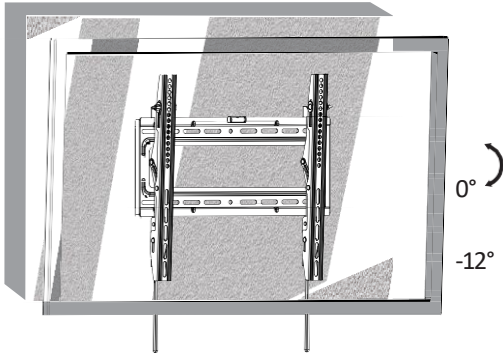

ძალიან გრძელი
ძალიან მოკლე

✓	⊗	⊗
---	---	---

3

ყურადღება!

ტელევიზორის სამაგრზე დასამონტაჟებლად საჭიროა ორი ადამიანი.

ყურადღება!

ტელევიზორის სამაგრზე დასამონტაჟებლად საჭიროა ორი ადამიანი.

სპეციფიკაციები

- მოდელი: LP46-44T.
- ბრენდი: DEXP.
- მაქსიმალური დატვირთვა: 50 კგ.
- ტელევიზორის ეკრანის დიაგონალი: 32–55".
- კედლიდან მაქსიმალური დაშორება: 40 მმ.
- რეგულირების ტიპი: დახრა.
- ქვემოთ დახრის კუთხე: 12°.
- ბრუნვის კუთხე: არა.
- VESA სტანდარტები: 200 × 200, 300 × 200, 300 × 300, 400 × 200, 400 × 400.
- დანიშნულება: საყოფაცხოვრებო.