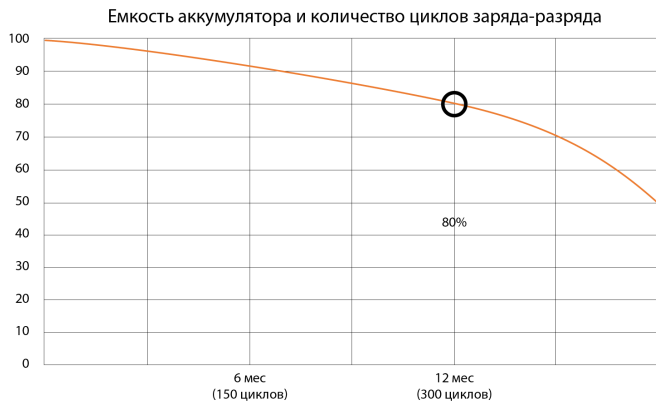

C250SA

DEXP

!

-
-
-
-
-
-
-
-
-
-

), " 40%- " (40-50%-

/

"

"

"

"

/

/

90%-

(

"

)