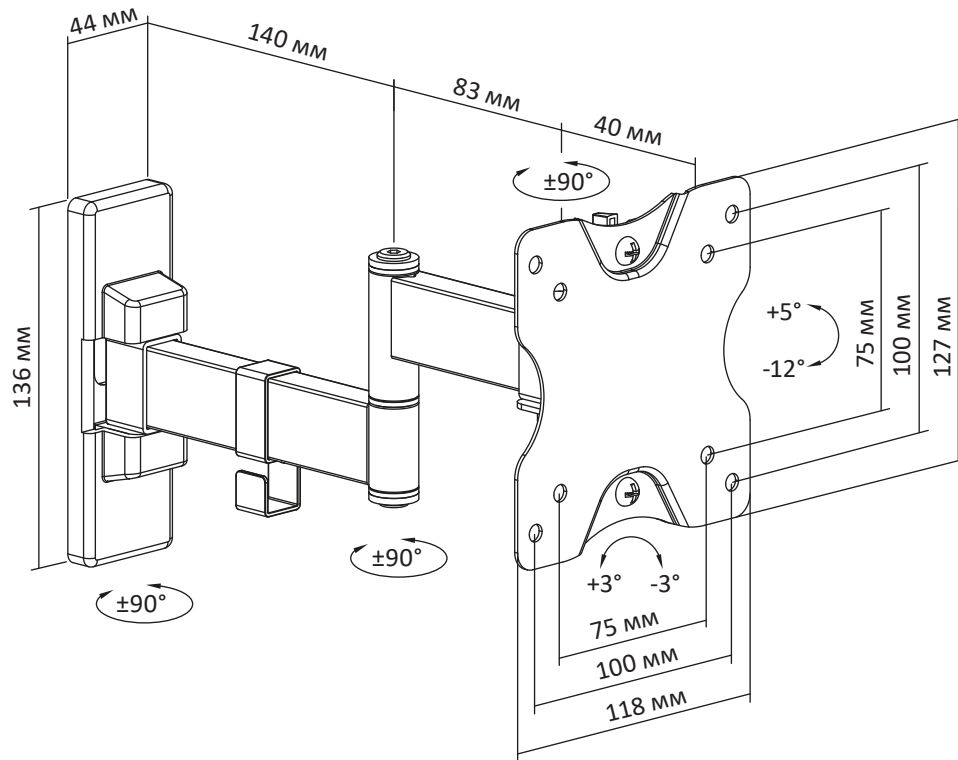

AM-27TS-2

DEXP

!

VESA

C (x2)

D (x1)

M-A (x4)
M4x14

M-B (x4)
M5x14

3

4

5

7

6

8

- : AM-27TS-2.
- : DEXP.
- : 20 .
- : 13-27 .
- : 50-263 .
- : 90°.
- : 5°- -12°- .
- VESA : 75 × 75; 100 × 100.

: 84
: 84