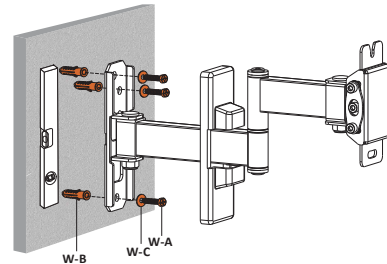

AM-27TS-2

DEXP

!

VESA

C (x2)

D (x1)

M-A (x4)
M4x14

M-B (x4)
M5x14

M-C (x4)
D5

W-A (x3)

W-B (x3)

W-C (x3)

E (x1)

F (x1)

1

2

3

4

5

7

6

8

- : AM-27TS-2.
- : DEXP.
- : 20 .
- : 13-27 .
- : 50-263 .
- : 90°.
- : 5°- -12°- .
- VESA : 75 × 75; 100 × 100.

: 84
: 84