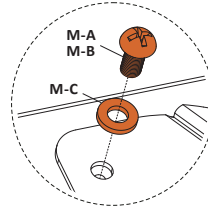

AM-27TS-2

DEXP

!

VESA

C (x2)

D (x1)

M-A (x4)
M4x14

M-B (x4)
M5x14

M-C (x4)
D5

W-A (x3)

W-B (x3)

W-C (x3)

E (x1)

F (x1)

1

2

3

4

5

7

6

8

- : AM-27TS-2.
- : DEXP.
- : 20 .
- : 13-27 .
- : 50-263 .
- : 90°.
- : 5°- -12°- .
- VESA : 75 × 75; 100 × 100.

: 84
: 84