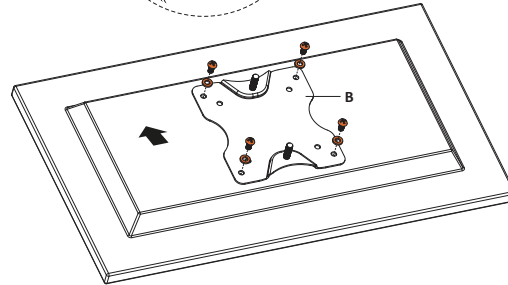

AM-27TS-2

DEXP

!

VESA

C (x2)

D (x1)

M-A (x4)
M4x14

M-B (x4)
M5x14

M-C (x4)
D5

W-A (x3)

W-B (x3)

W-C (x3)

E (x1)

F (x1)

1

2

3

4

5

7

6

8

- : AM-27TS-2.
- : DEXP.
- : 20 .
- : 13-27 .
- : 50-263 .
- : 90°.
- : 5°- -12°- .
- VESA : 75 × 75; 100 × 100.

: 84
: 84