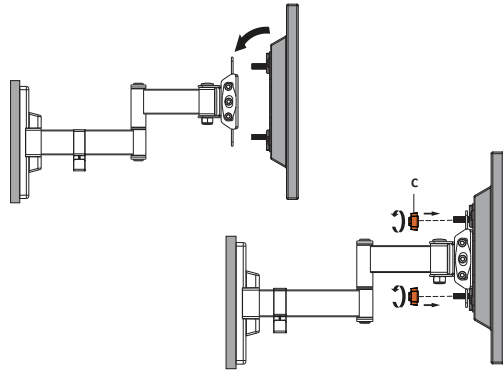

AM-27TS-2

DEXP

!

VESA

C (x2)

D (x1)

M-A (x4)
M4x14

M-B (x4)
M5x14

3

4

5

7

6

8

- : AM-27TS-2.
- : DEXP.
- : 20 .
- : 13-27 .
- : 50-263 .
- : 90°.
- : 5°- -12°- .
- VESA : 75 × 75; 100 × 100.

: 84
: 84