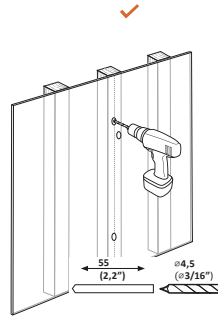

M-C (x4)
D5

1