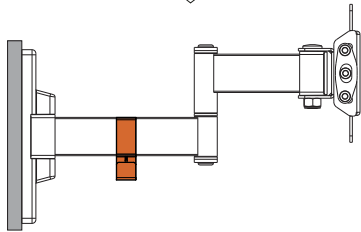

AM-27TS-2

DEXP

!

VESA

C (x2)

D (x1)

M-A (x4)
M4x14

M-B (x4)
M5x14

3

4

5

7

6

8

- : AM-27TS-2.
- : DEXP.
- : 20 .
- : 13-27 .
- : 50-263 .
- : 90°.
- : 5°- -12°- .
- VESA : 75 × 75; 100 × 100.

: 84
: 84