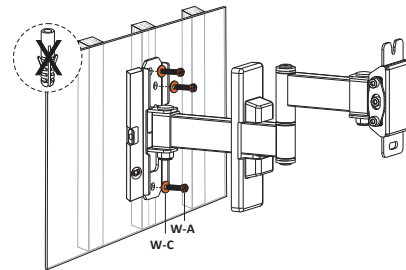

W-A (x3)

W-B (x3)

1