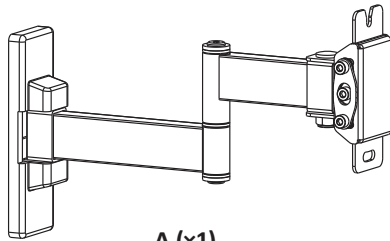

AM-27TS-2

DEXP

!

VESA

C (x2)

D (x1)

M-A (x4)
M4x14

M-B (x4)
M5x14

3

4

5

7

6

8

- : AM-27TS-2.
- : DEXP.
- : 20 .
- : 13-27 .
- : 50-263 .
- : 90°.
- : 5°- -12°- .
- VESA : 75 × 75; 100 × 100.

: 84
: 84