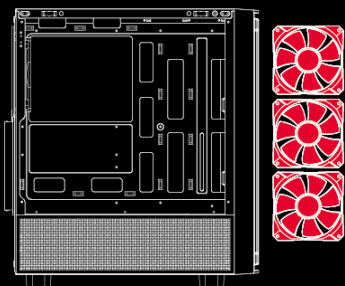

- 19 .

- 7 .

- 3 .

- 8 .

* : Rare M4
 : ARDOR GAMING
 : Midtower
 : ATX, mATX, ITX
 (): ATX
 : ABS PVC
 : 4
 : 0.5
 2.5" : 1
 3.5" : 1
 : 7
 : 315
 : 175
 : ARGB HUB-B
 :
 : 1 × 12
 : 3 × 14
 :
 : 3 × 12 / 3 × 14
 : 2 × 12 / 2 × 14
 : 1 × 12 / 1 × 14
 : 2 × 12
 (CЖO) :
 : 120 / 240 / 280 / 360
 : 120
 : 120 / 240 / 280
 :
 I/O : **
 : 2 × USB 3.0, 2 × 3.5
 (× ×) : ** 230 × 418 × 456
 : 5.23

3 × 12

3 × 14

2 × 12

2 × 14

1 x 12

2 x 12

120/240/280

120/240/280/360