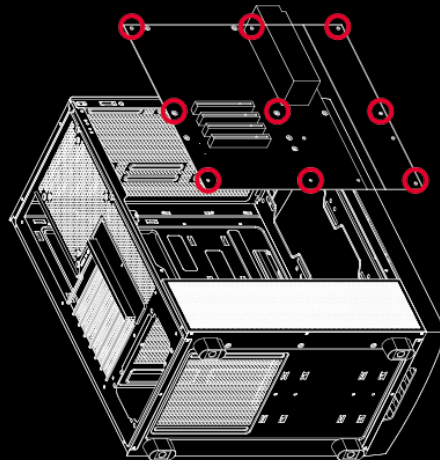

- 19 .

- 7 .

- 3 .

- 8 .

* : Rare M4
 : ARDOR GAMING
 : Midtower
 : ATX, mATX, ITX
 (): ATX
 : ABS PVC
 : 4
 : 0.5
 2.5" : 1
 3.5" : 1
 : 7
 : 315
 : 175
 : ARGB HUB-B
 :
 : 1 × 12
 : 3 × 14
 :
 : 3 × 12 / 3 × 14
 : 2 × 12 / 2 × 14
 : 1 × 12 / 1 × 14
 : 2 × 12
 (CЖO) :
 : 120 / 240 / 280 / 360
 : 120
 : 120 / 240 / 280
 :
 I/O : **
 : 2 × USB 3.0, 2 × 3.5
 (× ×) : ** 230 × 418 × 456
 : 5.23

3 × 12

3 × 14

2 × 12

2 × 14

1 x 12

2 x 12

120/240/280

120/240/280/360