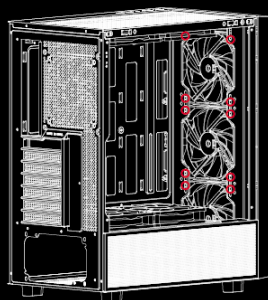

- 19 .

- 7 .

- 3 .

- 8 .

* : Rare M4
 : ARDOR GAMING
 : Midtower
 : ATX, mATX, ITX
 (): ATX
 : ABS PVC
 : 4
 : 0.5
 2.5" : 1
 3.5" : 1
 : 7
 : 315
 : 175
 : ARGB HUB-B
 :
 : 1 × 12
 : 3 × 14
 :
 : 3 × 12 / 3 × 14
 : 2 × 12 / 2 × 14
 : 1 × 12 / 1 × 14
 : 2 × 12
 (CЖO) :
 : 120 / 240 / 280 / 360
 : 120
 : 120 / 240 / 280
 :
 I/O : **
 : 2 × USB 3.0, 2 × 3.5
 (× ×) : ** 230 × 418 × 456
 : 5.23

3 × 12

3 × 14

2 × 12

2 × 14

1 x 12

2 x 12

120/240/280

120/240/280/360