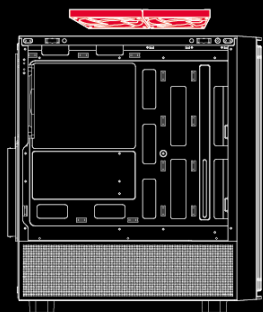

- 19 .

- 7 .

- 3 .

- 8 .

* : Rare M4
 : ARDOR GAMING
 : Midtower
 : ATX, mATX, ITX
 (): ATX
 : ABS PVC
 : 4
 : 0.5
 2.5" : 1
 3.5" : 1
 : 7
 : 315
 : 175
 : ARGB HUB-B
 :
 : 1 × 12
 : 3 × 14
 :
 : 3 × 12 / 3 × 14
 : 2 × 12 / 2 × 14
 : 1 × 12 / 1 × 14
 : 2 × 12
 (CЖO) :
 : 120 / 240 / 280 / 360
 : 120
 : 120 / 240 / 280
 :
 I/O : **
 : 2 × USB 3.0, 2 × 3.5
 (× ×) : ** 230 × 418 × 456
 : 5.23

3 × 12

3 × 14

2 × 12

2 × 14

1 x 12

2 x 12

120/240/280

120/240/280/360