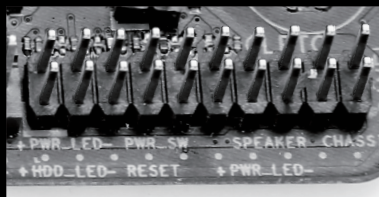

120

PCI-

HDD SSD

1.

2. HDD SSD

3. HDD

4.

USB 3.0

HD Audio

USB 3.0 HD Audio

«+»

«+»,

«-»

«-»

HDD LED(HDD- LED)
 POWER LED(LED)
 RESET SW ()
 POWER SW()

12,