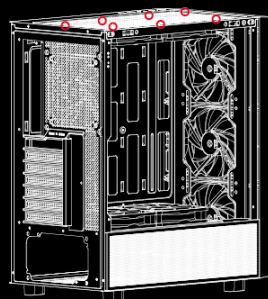

- 19 .

- 7 .

- 3 .

- 8 .

* : Rare M4
 : ARDOR GAMING
 : Midtower
 : ATX, mATX, ITX
 (): ATX
 : ABS PVC
 : 4
 : 0.5
 2.5" : 1
 3.5" : 1
 : 7
 : 315
 : 175
 : ARGB HUB-B
 :
 : 1 × 12
 : 3 × 14
 :
 : 3 × 12 / 3 × 14
 : 2 × 12 / 2 × 14
 : 1 × 12 / 1 × 14
 : 2 × 12
 (CЖO) :
 : 120 / 240 / 280 / 360
 : 120
 : 120 / 240 / 280
 :
 I/O : **
 : 2 × USB 3.0, 2 × 3.5
 (× ×) : ** 230 × 418 × 456
 : 5.23

3 × 12

3 × 14

2 × 12

2 × 14

1 x 12

2 x 12

120/240/280

120/240/280/360