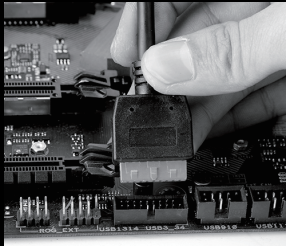

HD Audio

USB 3.0 HD Audio

«+»

«+»,

«-»

«-»

HDD LED(HDD- LED)
 POWER LED(LED)
 RESET SW ()
 POWER SW()

12,