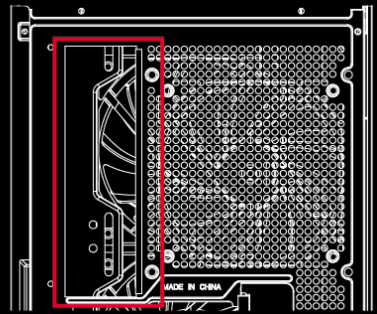

- 19 .

- 7 .

- 3 .

- 8 .

* : Rare M4
 : ARDOR GAMING
 : Midtower
 : ATX, mATX, ITX
 (): ATX
 : ABS PVC
 : 4
 : 0.5
 2.5" : 1
 3.5" : 1
 : 7
 : 315
 : 175
 : ARGB HUB-B
 :
 : 1 × 12
 : 3 × 14
 :
 : 3 × 12 / 3 × 14
 : 2 × 12 / 2 × 14
 : 1 × 12 / 1 × 14
 : 2 × 12
 (CЖO) :
 : 120 / 240 / 280 / 360
 : 120
 : 120 / 240 / 280
 :
 I/O : **
 : 2 × USB 3.0, 2 × 3.5
 (× ×) : ** 230 × 418 × 456
 : 5.23

3 × 12

3 × 14

2 × 12

2 × 14

1 x 12

2 x 12

120/240/280

120/240/280/360