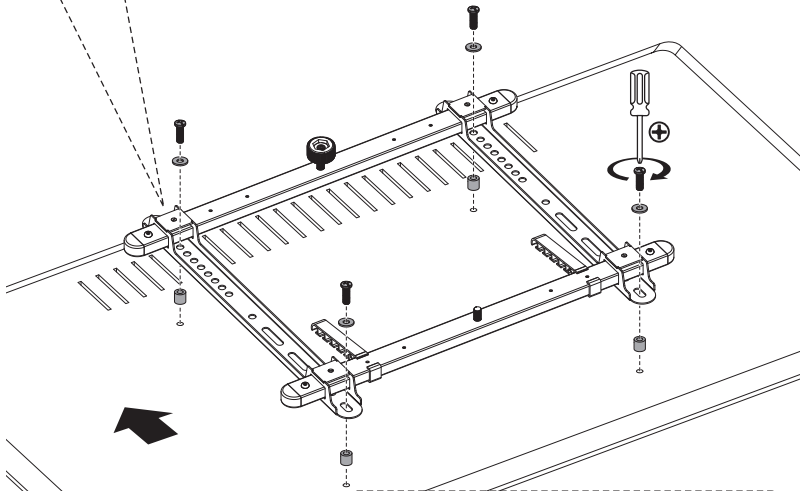


Mount LI70-50

DEXP

!

VESA

• : LI70-50.

• : DEXP.

• : 50 .

• : 32" – 70" .

• : 59–590 .

• : 5° (), 10°

().

• : 90°.

• VESA: 200 × 200, 200 × 300, 200 × 400, 300 × 200, 300 × 300, 300 × 400, 400 × 200, 400 × 300, 400 × 400.

• :

-
-
-

2

90 (3,5") \varnothing 6 (\varnothing 1/4")

W-C
W-A

95 (3,7") \varnothing 12 (\varnothing 1/2")

W-B W-C
W-A

3

4

5

6