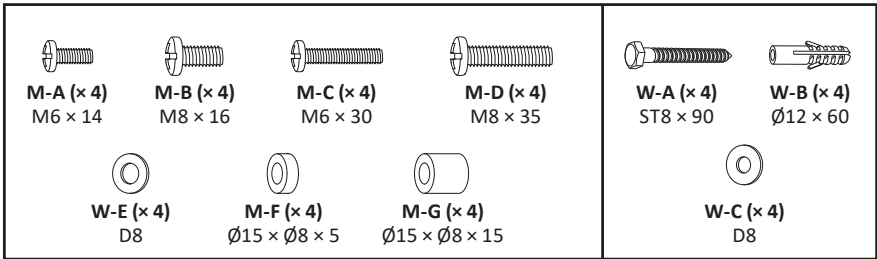


Mount LI70-50

DEXP

!

VESA

• : LI70-50.

• : DEXP.

• : 50 .

• : 32" – 70" .

• : 59–590 .

• : 5° (), 10°

().

• : 90°.

• VESA: 200 × 200, 200 × 300, 200 × 400, 300 × 200, 300 × 300, 300 × 400, 400 × 200, 400 × 300, 400 × 400.

• :

-
-
-

2

90 (3,5") \varnothing 6 (\varnothing 1/4")

W-C
W-A

95 (3,7") \varnothing 12 (\varnothing 1/2")

W-B W-C
W-A

3

4

5

6