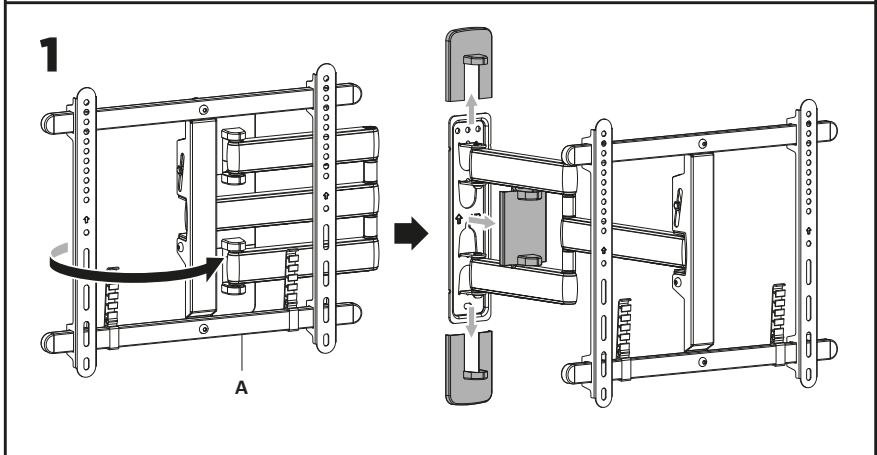


Mount LI70-50

DEXP

!

VESA

• : LI70-50.

• : DEXP.

• : 50 .

• : 32" – 70" .

• : 59–590 .

• : 5° (), 10°

().

• : 90°.

• VESA: 200 × 200, 200 × 300, 200 × 400, 300 × 200, 300 × 300, 300 × 400, 400 × 200, 400 × 300, 400 × 400.

• :

-
-
-

2

90 (3,5") \varnothing 6 (\varnothing 1/4")

W-C
W-A

95 (3,7") \varnothing 12 (\varnothing 1/2")

W-B W-C
W-A

3

4

5

6