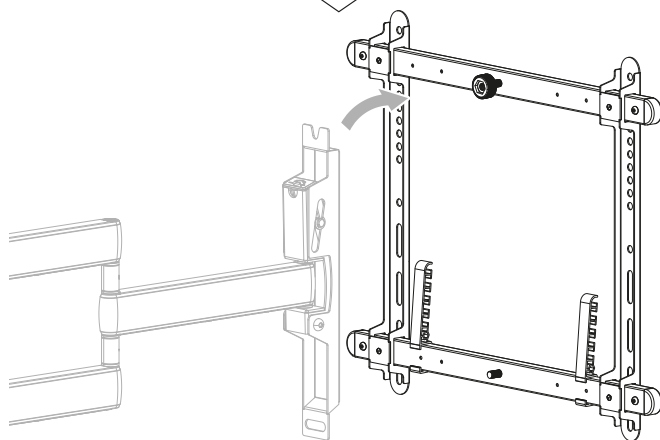


Mount LI70-50

DEXP

!

VESA

• : LI70-50.

• : DEXP.

• : 50 .

• : 32" – 70" .

• : 59–590 .

• : 5° (), 10°

().

• : 90°.

• VESA: 200 × 200, 200 × 300, 200 × 400, 300 × 200, 300 × 300, 300 × 400, 400 × 200, 400 × 300, 400 × 400.

• :

-
-
-

2

90 (3,5") \varnothing 6 (\varnothing 1/4")

W-C
W-A

95 (3,7") \varnothing 12 (\varnothing 1/2")

W-B W-C
W-A

3

4

5

6