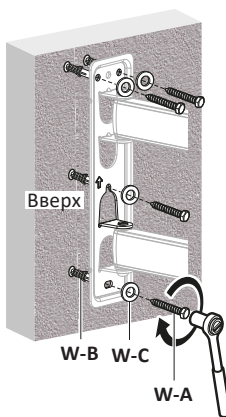


Mount LI70-50

DEXP

!

VESA

• : LI70-50.

• : DEXP.

• : 50 .

• : 32" – 70" .

• : 59–590 .

• : 5° (), 10°

().

• : 90°.

• VESA: 200 × 200, 200 × 300, 200 × 400, 300 × 200, 300 × 300, 300 × 400, 400 × 200, 400 × 300, 400 × 400.

• :

-
-
-

2

90 (3,5") \varnothing 6 (\varnothing 1/4")

W-C
W-A

95 (3,7") \varnothing 12 (\varnothing 1/2")

W-B W-C
W-A

3

4

5

6