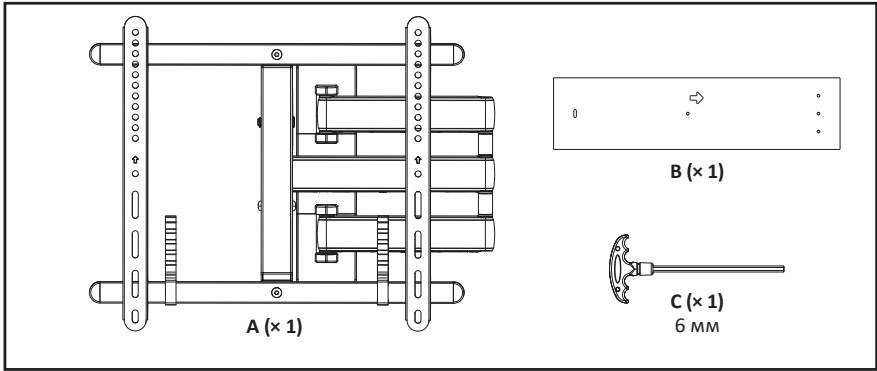


Mount LI70-50

DEXP

!

VESA

• : LI70-50.

• : DEXP.

• : 50 .

• : 32" – 70" .

• : 59–590 .

• : 5° (), 10°

().

• : 90°.

• VESA: 200 × 200, 200 × 300, 200 × 400, 300 × 200, 300 × 300, 300 × 400, 400 × 200, 400 × 300, 400 × 400.

• :

-
-
-

2

90 (3,5") \varnothing 6 (\varnothing 1/4")

W-C
W-A

95 (3,7") \varnothing 12 (\varnothing 1/2")

W-B W-C
W-A

3

4

5

6