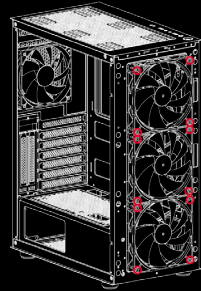

-3

-8

-1

- : Rare M6
- : ARDOR GAMING
- : Midtower
- - : ATX, mATX, ITX, E-ATX
- (): ATX
- :
- : ABS
- :
- :4
- : 0.55–0.7
- 2.5" : 1
- 3.5" : 1
- : 7
- : 335
- : 165
- : ARGB HUB-B
- ():
- : 1 x 12
- : 2 x 12
- : 3 x 14
- :
- : 3 x 12 / 3 x 14
- : 2 x 12 / 2 x 14
- : 1 x 12
- : 2 x 12
- :
- : 120/240/280/360
- : 120
- : 120/240/280
- :
- / :
- : 2 x USB 2.0; 1 x USB 3.0, 2 x 3.5
- (x x): 215 x 415 x 482
- : 6.4

3 × 12

3 × 14

2 × 12

2 × 14

1 x 12

2 x 12

120
240
280 : 120/240/280

120/240/280/360
360 280 240 120