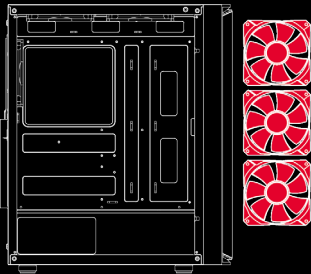

-3

-8

-1

- : Rare M6
- : ARDOR GAMING
- : Midtower
- - : ATX, mATX, ITX, E-ATX
- (): ATX
- :
- : ABS
- :
- :4
- : 0.55–0.7
- 2.5" : 1
- 3.5" : 1
- : 7
- : 335
- : 165
- : ARGB HUB-B
- ():
- : 1 x 12
- : 2 x 12
- : 3 x 14
- :
- : 3 x 12 / 3 x 14
- : 2 x 12 / 2 x 14
- : 1 x 12
- : 2 x 12
- :
- : 120/240/280/360
- : 120
- : 120/240/280
- :
- / :
- : 2 x USB 2.0; 1 x USB 3.0, 2 x 3.5
- (x x): 215 x 415 x 482
- : 6.4

3 × 12

3 × 14

2 × 12

2 × 14

1 x 12

2 x 12

120
240
280 : 120/240/280

120/240/280/360
360 280 240 120