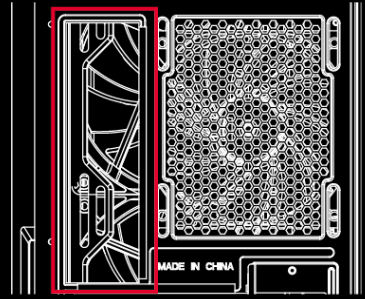

-3

-8

-1

- : Rare M6
- : ARDOR GAMING
- : Midtower
- - : ATX, mATX, ITX, E-ATX
- (): ATX
- :
- : ABS
- :
- :4
- : 0.55–0.7
- 2.5" : 1
- 3.5" : 1
- : 7
- : 335
- : 165
- : ARGB HUB-B
- ():
- : 1 x 12
- : 2 x 12
- : 3 x 14
- :
- : 3 x 12 / 3 x 14
- : 2 x 12 / 2 x 14
- : 1 x 12
- : 2 x 12
- :
- : 120/240/280/360
- : 120
- : 120/240/280
- :
- / :
- : 2 x USB 2.0; 1 x USB 3.0, 2 x 3.5
- (x x): 215 x 415 x 482
- : 6.4