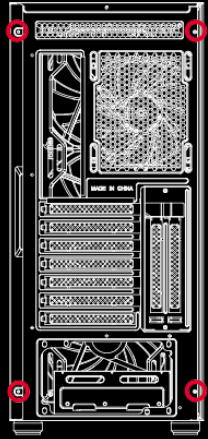

-3

-8

-1

- : Rare M6
- : ARDOR GAMING
- : Midtower
- - : ATX, mATX, ITX, E-ATX
- (): ATX
- :
- : ABS
- :
- :4
- : 0.55–0.7
- 2.5" : 1
- 3.5" : 1
- : 7
- : 335
- : 165
- : ARGB HUB-B
- ():
- : 1 x 12
- : 2 x 12
- : 3 x 14
- :
- : 3 x 12 / 3 x 14
- : 2 x 12 / 2 x 14
- : 1 x 12
- : 2 x 12
- :
- : 120/240/280/360
- : 120
- : 120/240/280
- :
- / :
- : 2 x USB 2.0; 1 x USB 3.0, 2 x 3.5
- (x x): 215 x 415 x 482
- : 6.4

3 × 12

3 × 14

2 × 12

2 × 14

1 x 12

2 x 12

120
240
280 : 120/240/280

120/240/280/360
360 280 240 120