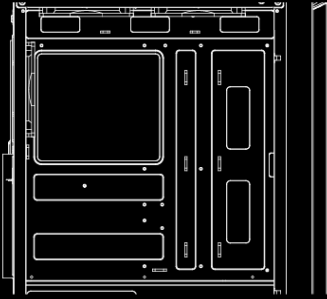

-3

-8

-1

- : Rare M6
- : ARDOR GAMING
- : Midtower
- - : ATX, mATX, ITX, E-ATX
- (): ATX
- :
- : ABS
- :
- :4
- : 0.55–0.7
- 2.5" : 1
- 3.5" : 1
- : 7
- : 335
- : 165
- : ARGB HUB-B
- ():
- : 1 x 12
- : 2 x 12
- : 3 x 14
- :
- : 3 x 12 / 3 x 14
- : 2 x 12 / 2 x 14
- : 1 x 12
- : 2 x 12
- :
- : 120/240/280/360
- : 120
- : 120/240/280
- :
- / :
- : 2 x USB 2.0; 1 x USB 3.0, 2 x 3.5
- (x x): 215 x 415 x 482
- : 6.4

3 × 12

3 × 14

2 × 12

2 × 14

1 x 12

2 x 12

120
240
280 : 120/240/280

120/240/280/360
360 280 240 120