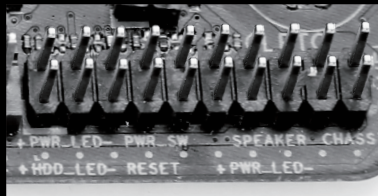

120

PCI-

HDD SSD

1.

2. HDD SSD

3. HDD

4.

USB 3.0

HD Audio

USB 3.0 HD Audio

«+»
«-»

«+»,
«-»

- *HDD LED*(HDD- LED)
- *POWER LED*(LED)
- *RESET SW* ()
- *POWER SW* ()

№12,

/ 405791674
, N 47, 1, 1-2

info@dns-shop.ge