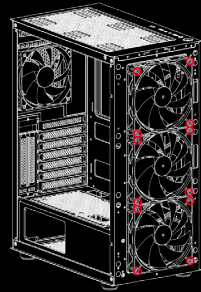

-3

-8

-1

- : Rare M6
- : ARDOR GAMING
- : Midtower
- - : ATX, mATX, ITX, E-ATX
- (): ATX
- :
- : ABS
- :
- :4
- : 0.55–0.7
- 2.5" : 1
- 3.5" : 1
- : 7
- : 335
- : 165
- : ARGB HUB-B
- ():
- : 1 x 12
- : 2 x 12
- : 3 x 14
- :
- : 3 x 12 / 3 x 14
- : 2 x 12 / 2 x 14
- : 1 x 12
- : 2 x 12
- :
- : 120/240/280/360
- : 120
- : 120/240/280
- :
- / :
- : 2 x USB 2.0; 1 x USB 3.0, 2 x 3.5
- (x x): 215 x 415 x 482
- : 6.4

3 × 12

3 × 14

2 × 12

2 × 14

1 x 12

2 x 12

120
240
280 : 120/240/280

120/240/280/360
360 280 240 120