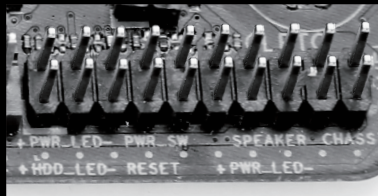

120

PCI-

HDD SSD

1.

2. HDD SSD

3. HDD

4.

USB 3.0

HD Audio

USB 3.0 HD Audio

<<+>
<<->

<<+>,
<<->

HDD LED(HDD- LED)

POWER LED(LED)

RESET SW ()

POWER SW ()