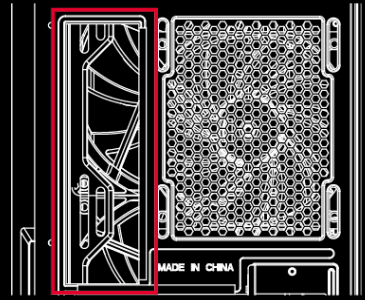

-3

-8

-1

- : Rare M6
- : ARDOR GAMING
- : Midtower
- - : ATX, mATX, ITX, E-ATX
- (): ATX
- :
- : ABS
- :
- :4
- : 0.55–0.7
- 2.5" : 1
- 3.5" : 1
- : 7
- : 335
- : 165
- : ARGB HUB-B
- ():
- : 1 x 12
- : 2 x 12
- : 3 x 14
- :
- : 3 x 12 / 3 x 14
- : 2 x 12 / 2 x 14
- : 1 x 12
- : 2 x 12
- :
- : 120/240/280/360
- : 120
- : 120/240/280
- :
- / :
- : 2 x USB 2.0; 1 x USB 3.0, 2 x 3.5
- (x x): 215 x 415 x 482
- : 6.4