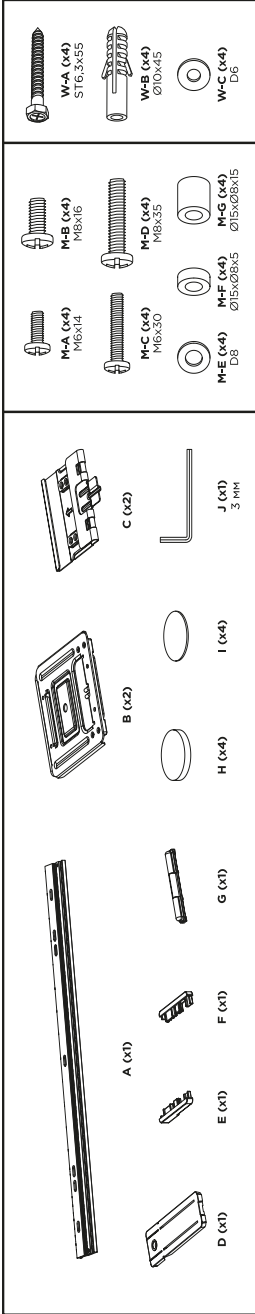


LI80-75F

DEXP

!

37" - 80".

• : LI80-75F.

• : DEXP.

• : 75 - .
• (): 37" - 80".

• VESA : 200×200, 300×200, 400×200, 300×300, 400×300, 400×400, 600×400.

3

4

5

6

7

, , ,

•

" "

•

,

,

,

10°C-

25°C-

80%-

.