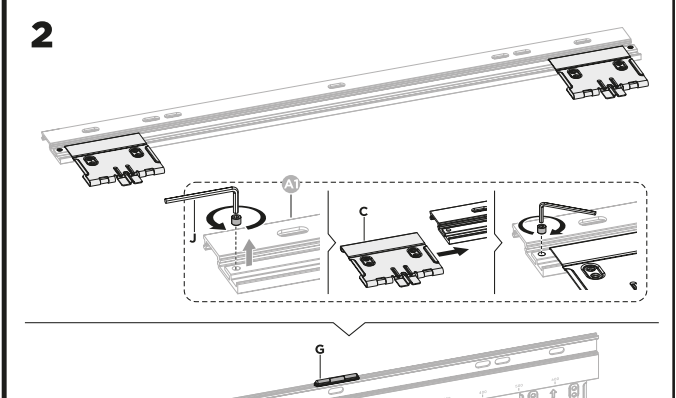


LI80-75F

DEXP

!

37" - 80".

• : LI80-75F.

• : DEXP.

• : 75 - .
• (): 37" - 80".

• VESA : 200×200, 300×200, 400×200, 300×300, 400×300, 400×400, 600×400.