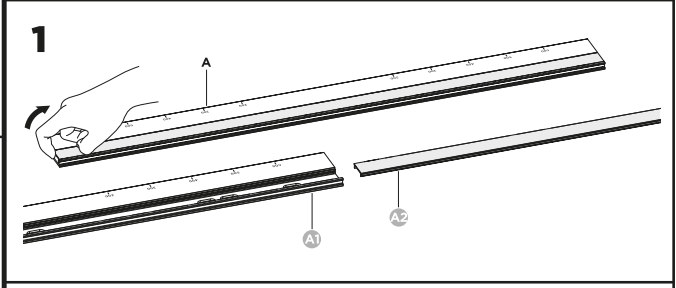


LI80-75F

DEXP

!

37" - 80".

• : LI80-75F.

• : DEXP.

• : 75 - .
• (): 37" - 80".

• VESA : 200×200, 300×200, 400×200, 300×300, 400×300, 400×400, 600×400.