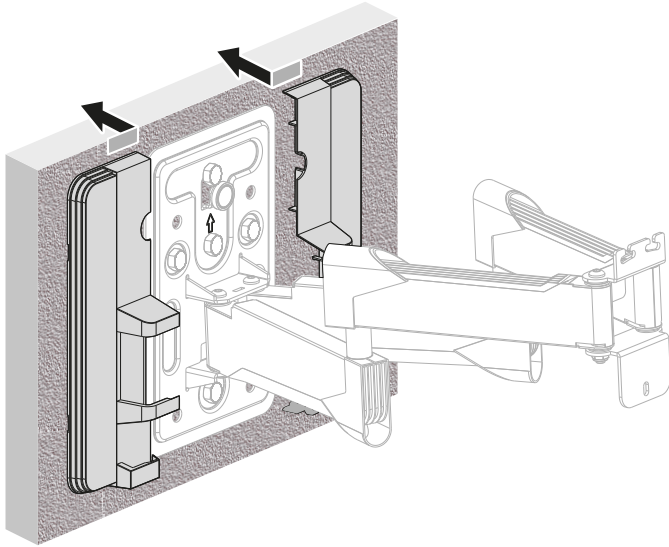

---

Mount LI70-45

**DEXP**

!

VESA

• : LI70-45.  
• : DEXP.

• : 45  
• : 32"

• - 70"

• : 80-520  
• : 5° ( ), 10°  
( ).

• : ±60°.

• VESA: 200 × 200, 300  
× 200, 300 × 300, 400 × 200, 400 ×  
300, 400 × 400.

• :  
○  
○  
○

2

**3**

**4**