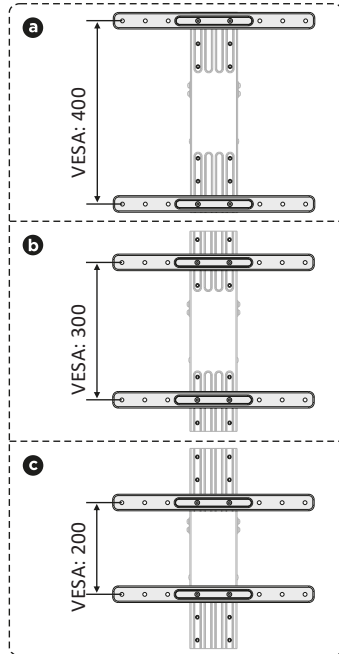

---

Mount LI70-45

**DEXP**

!

VESA

• : LI70-45.  
• : DEXP.

• : 45  
• : 32"

• - 70"

• : 80-520  
• : 5° ( ), 10°  
( ).

• : ±60°.

• VESA: 200 × 200, 300  
× 200, 300 × 300, 400 × 200, 400 ×  
300, 400 × 400.

• :  
○  
○  
○

2

**3**

**4**