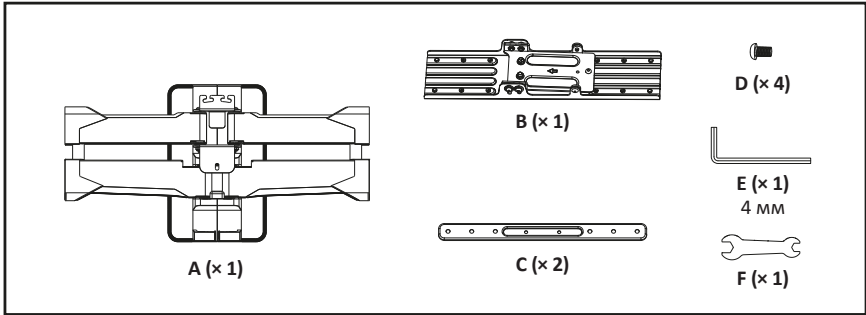

---

Mount LI70-45

**DEXP**

!

VESA

• : LI70-45.  
• : DEXP.

• : 45  
• : 32"

• - 70"

• : 80-520  
• : 5° ( ), 10°  
( ).

• : ±60°.

• VESA: 200 × 200, 300  
× 200, 300 × 300, 400 × 200, 400 ×  
300, 400 × 400.

• :  
○  
○  
○

2

**3**

**4**