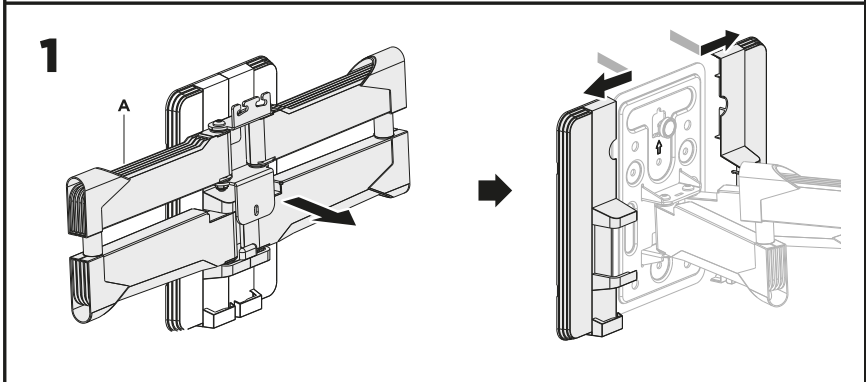

---

Mount LI70-45

**DEXP**

!

VESA

• : LI70-45.  
• : DEXP.

• : 45  
• : 32"

• - 70"

• : 80-520  
• : 5° ( ), 10°  
( ).

• : ±60°.

• VESA: 200 × 200, 300  
× 200, 300 × 300, 400 × 200, 400 ×  
300, 400 × 400.

• :  
○  
○  
○

2

**3**

**4**