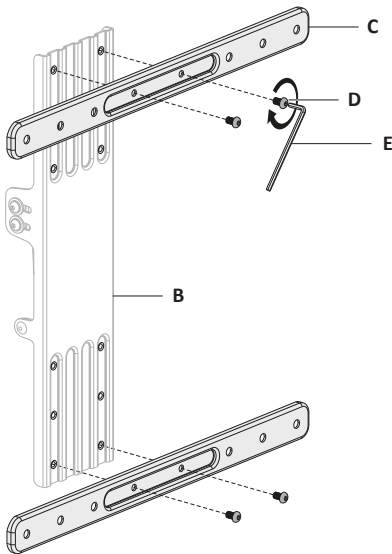

---

Mount LI70-45

**DEXP**

!

VESA

• : LI70-45.  
• : DEXP.

• : 45  
• : 32"

• - 70"

• : 80-520  
• : 5° ( ), 10°  
( ).

• : ±60°.

• VESA: 200 × 200, 300  
× 200, 300 × 300, 400 × 200, 400 ×  
300, 400 × 400.

• :  
○  
○  
○

2

**3**

**4**