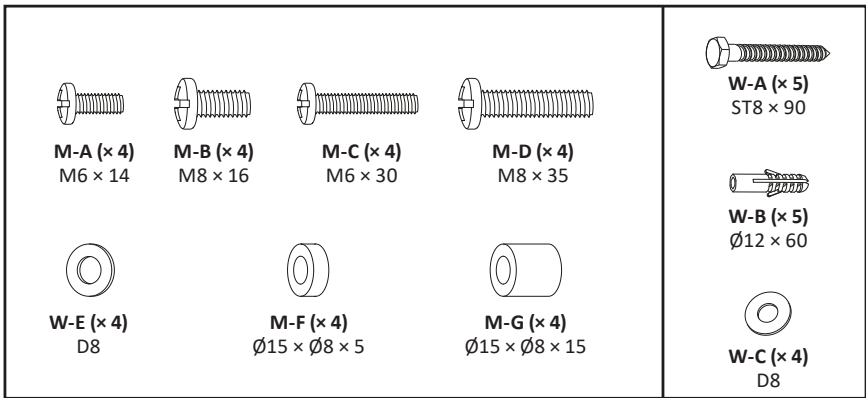

---

Mount LI70-45

**DEXP**

!

VESA

• : LI70-45.  
• : DEXP.

• : 45  
• : 32"

• - 70"

• : 80-520  
• : 5° ( ), 10°  
( ).

• : ±60°.

• VESA: 200 × 200, 300  
× 200, 300 × 300, 400 × 200, 400 ×  
300, 400 × 400.

• :  
○  
○  
○

2

**3**

**4**