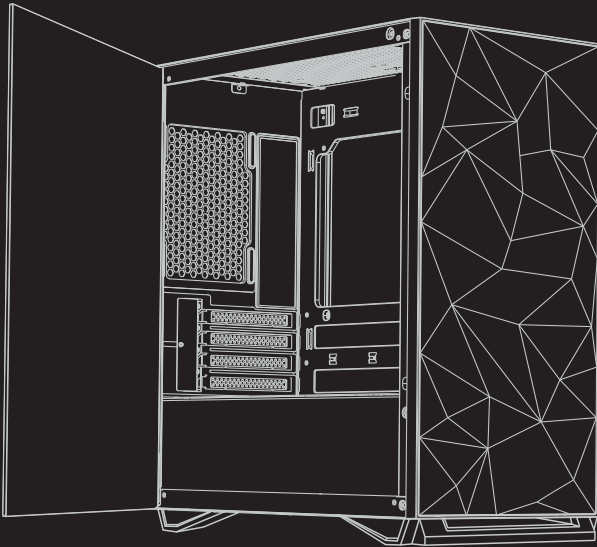

info@dns-shop.ge

N 47

: 18

: 24

: _/_/_

	ARDOR GAMING
	Rare Minicase MS3 Mesh BG ARGB / MS3 Mesh WG ARGB / MS3 Mesh MG ARGB / MS3 Mesh PG ARGB
	Mini Tower
	/ / /
	4
	()
	160
	ATX
	0,6
	Micro ATX / Mini ITX
2,5"	2
3,5"	2
	4
	USB 3.0 x 1, USB 2.0 x 2, HD Audio
(x x)	378 x 208 x 405
	5,2
	350 / 330 ()
	2 x 120 2 x 120 mm / 2 x 140 1 x 120
	240 120
	1 Rare MS3 ARGB 120