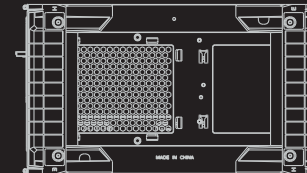

- A: []
- B: []
- C: []
- D: []
- E: []
- F: []
- G: []
- H: []
- I: []
- J: []
- K: []
- L: SSD- []
- M: SSD/ []

A

-  | / SSD- x 12
-  | X 6
-  | 5
-  | 4 8 (6)
-  | HDD- 4 6
-  | 4 1

B

-  + I | Кнопка вкл.
-  + I | Кнопка RESET
-  + I | Подсветка HDD
-  + I | Питание подсветки + Питание подсветки
-  | HD аудио
-  | HD аудио
-  | USB

↓

C

D

E |

E |

E

J |

240 -