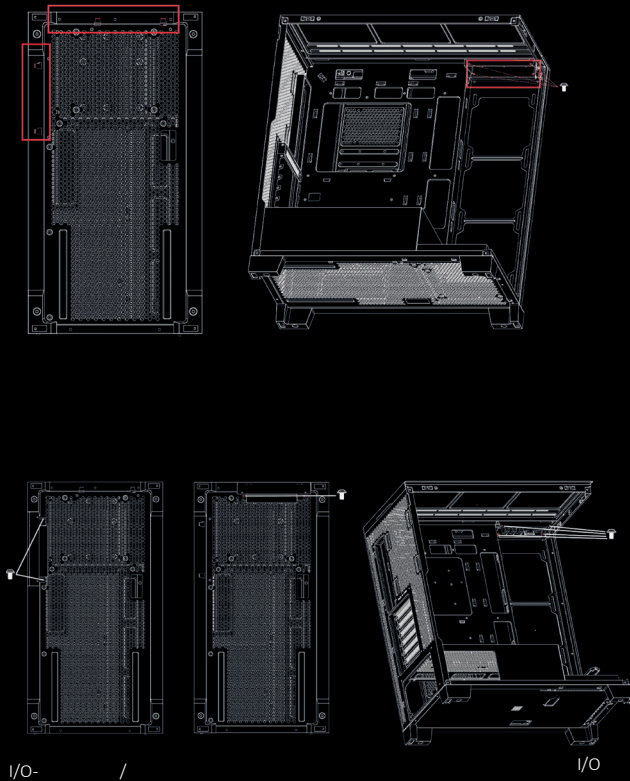

2.

3.

4.

I/O-

I/O-

- 1.
- 2.

USB 3.0

F-

HD Audio

: HDD, LED, HLED, IED LED,
PWR LED, RST SW, RST, PWP SW, PWR BTN.

HDD SSD

1. HDD SSD
- 2.

HDD, SSD

HDD SSD

- 1.
- 2.
- 3.

1.