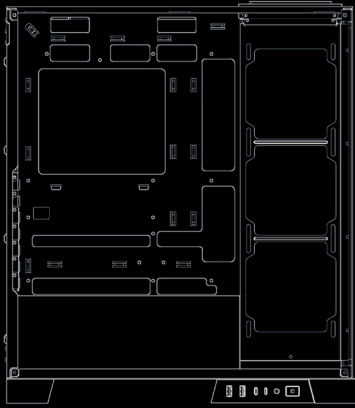

2.

3.

4.

I/O-

I/O-

- 1.
- 2.

USB 3.0

F-

HD Audio

: HDD, LED, HLED, IED LED,
PWR LED, RST SW, RST, PWP SW, PWR BTN.

HDD SSD

1. HDD SSD
- 2.

HDD, SSD

HDD SSD

- 1.
- 2.
- 3.

1.