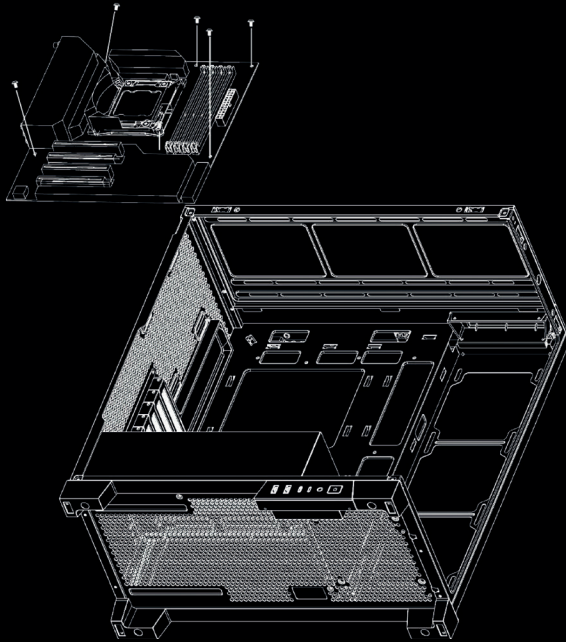

2.

3.

4.

I/O-

I/O-

- 1.
- 2.

USB 3.0

F-

HD Audio

: HDD, LED, HLED, IED LED,
PWR LED, RST SW, RST, PWP SW, PWR BTN.

HDD SSD

1. HDD SSD
- 2.

HDD, SSD

HDD SSD

- 1.
- 2.
- 3.

1.