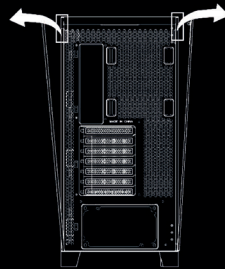

(4

(17

) 8

) (3

) (1)

8

2

1.

2.

3.

4.

I/O-

I/O-

- 1.
- 2.

USB 3.0

F-

HD Audio

: HDD, LED, HLED, IED LED,
PWR LED, RST SW, RST, PWP SW, PWR BTN.

HDD SSD

1. HDD SSD
- 2.

HDD, SSD

HDD SSD

- 1.
- 2.
- 3.

1.