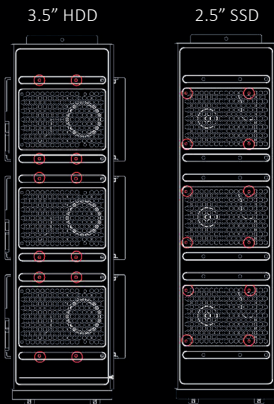

2.

3.

4.

I/O-

I/O-

- 1.
- 2.

USB 3.0

F-

HD Audio

: HDD, LED, HLED, IED LED,
PWR LED, RST SW, RST, PWP SW, PWR BTN.

HDD SSD

1. HDD SSD
- 2.

HDD, SSD

HDD SSD

- 1.
- 2.
- 3.

1.