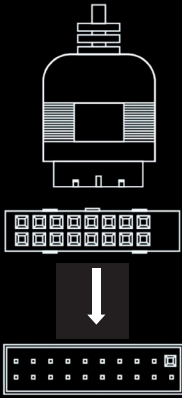

2.

3.

4.

I/O-

I/O-

- 1.
- 2.

USB 3.0

F-

HD Audio

: HDD, LED, HLED, IED LED,
PWR LED, RST SW, RST, PWP SW, PWR BTN.

HDD SSD

1. HDD SSD
- 2.

HDD, SSD

HDD SSD

- 1.
- 2.
- 3.

1.