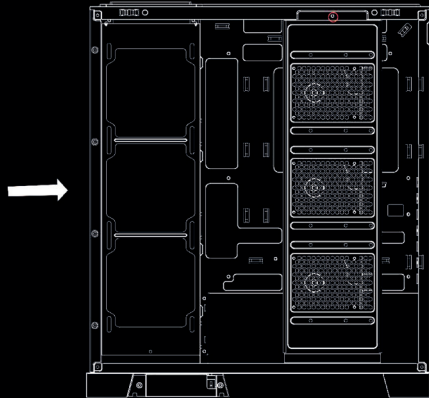

2.

3.

4.

I/O-

I/O-

- 1.
- 2.

USB 3.0

F-

HD Audio

: HDD, LED, HLED, IED LED,
PWR LED, RST SW, RST, PWP SW, PWR BTN.

HDD SSD

1. HDD SSD
- 2.

HDD, SSD

HDD SSD

- 1.
- 2.
- 3.

1.