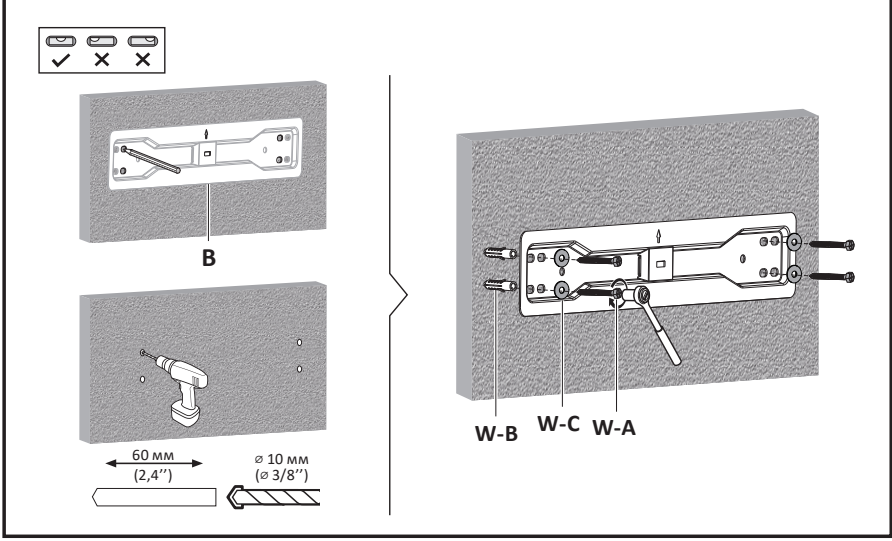

: LI55-35.

: DEXP.

: 35 -

(

: от 0° до -12°.

VESA: 100×100, 100×150,

150×100, 100×200, 200×100, 150×150,

200×200, 300×200, 400×200, 300×300,

): 32'' – 55''. 400×300, 400×400.

•

:

2

3

-
-

+40°C- 80%- +5°C-

()