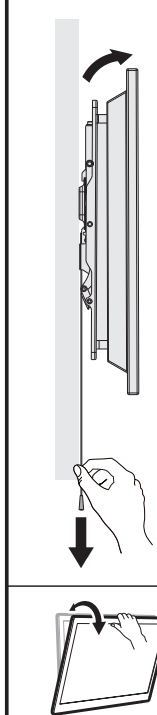


LI55-35

DEXP

32"- 55"-

•

•

•

•

•

: LI55-35.

: DEXP.

: 35 -

(

: от 0° до -12°.

VESA: 100×100, 100×150,

150×100, 100×200, 200×100, 150×150,

200×200, 300×200, 400×200, 300×300,

): 32'' – 55''. 400×300, 400×400.

•

:

2

3

-
-

+40°C- 80%- +5°C-

()

:

:60

:60

:**

()

"HANDS-FREE"

()

(