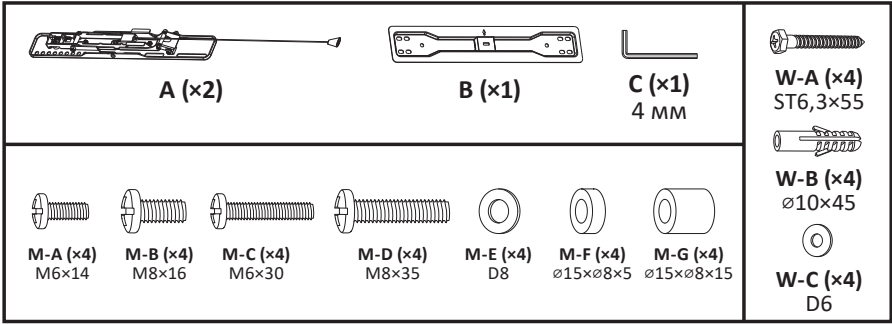

: LI55-35.

: DEXP.

: 35 -

(

: от 0° до -12°.

VESA: 100×100, 100×150,

150×100, 100×200, 200×100, 150×150,

200×200, 300×200, 400×200, 300×300,

): 32'' – 55''. 400×300, 400×400.

•

:

2

3

-
-

+40°C- 80%- +5°C-

()