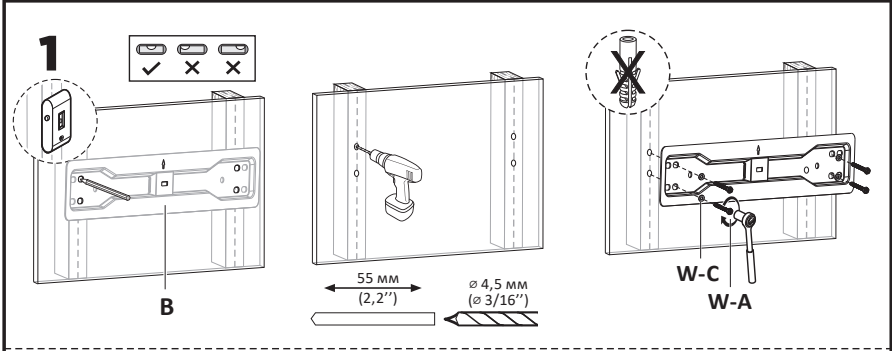

: LI55-35.

: DEXP.

: 35 -

(

: от 0° до -12°.

VESA: 100×100, 100×150,

150×100, 100×200, 200×100, 150×150,

200×200, 300×200, 400×200, 300×300,

): 32'' – 55''. 400×300, 400×400.

•

:

2

3

-
-

+40°C- 80%- +5°C-

()