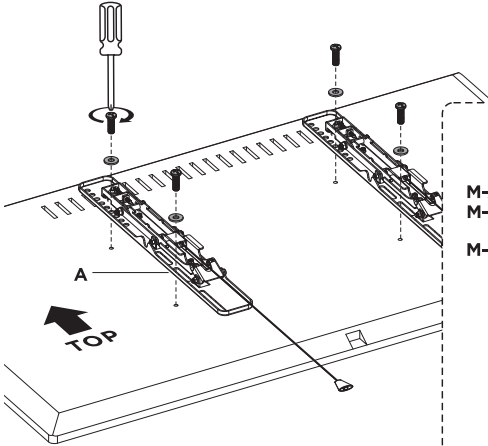

: LI55-35.

: DEXP.

: 35 -

(

: от 0° до -12°.

VESA: 100×100, 100×150,

150×100, 100×200, 200×100, 150×150,

200×200, 300×200, 400×200, 300×300,

): 32'' – 55''. 400×300, 400×400.

•

:

2

3

-
-

+40°C- 80%- +5°C-

()