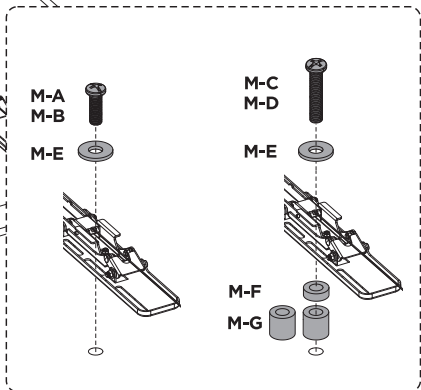

: LI55-35.

: DEXP.

: 35 -

(

: от 0° до -12°.

VESA: 100×100, 100×150,

150×100, 100×200, 200×100, 150×150,

200×200, 300×200, 400×200, 300×300,

): 32'' – 55''. 400×300, 400×400.

•

:

2

3

-
-

+40°C- 80%- +5°C-

()