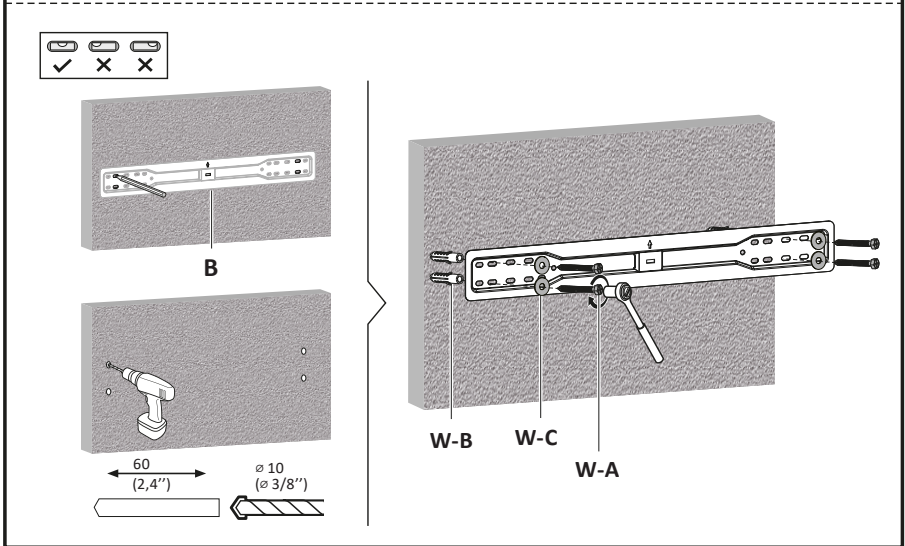


LI70-35

DEXP

!

37"- 70"-

-
-
-
-
-
-
-
-
-
-

()

: LI70-35.

: DEXP.
: 35

: 0° - 12° -

): 37" - 70"

- VESA: 100×100, 100×150, 150×100, 100×200, 200×100, 150×150, 200×200, 300×200, 400×200, 300×300, 400×300, 400×400, 600×400.

 <p>A (x2)</p>			 <p>B (x1)</p>			 <p>C (x1) 4 MM</p>			 <p>W-A (x4) ST6,3x55</p>														
 <p>M-A (x4) M6x14</p>			 <p>M-B (x4) M8x16</p>			 <p>M-C (x4) M6x30</p>			 <p>M-D (x4) M8x35</p>			 <p>M-E (x4) D8</p>			 <p>M-F (x4) ø15xø8x5</p>			 <p>M-G (x4) ø15xø8x15</p>			 <p>W-B (x4) ø10x45</p>		
									 <p>W-C (x4) D6</p>														