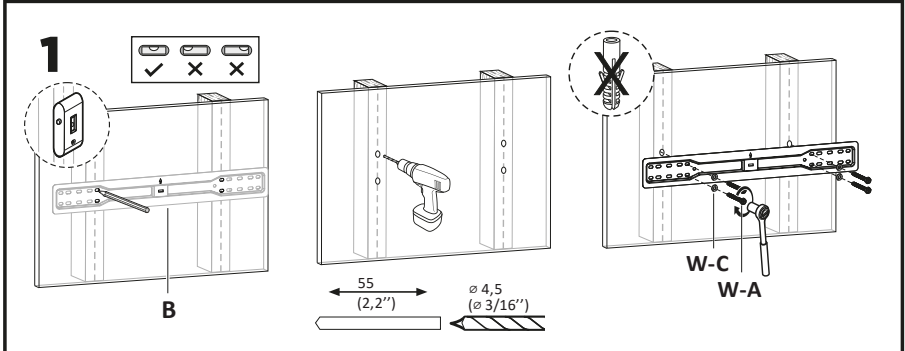


LI70-35

DEXP

!

37"- 70"-

-
-
-
-
-
-
-
-
-
-

()

: LI70-35.

: DEXP.
: 35

: 0° - 12° -

): 37" - 70"

- VESA: 100×100, 100×150, 150×100, 100×200, 200×100, 150×150, 200×200, 300×200, 400×200, 300×300, 400×300, 400×400, 600×400.

 <p>A (x2)</p>			 <p>B (x1)</p>			 <p>C (x1) 4 MM</p>			 <p>W-A (x4) ST6,3x55</p>														
 <p>M-A (x4) M6x14</p>			 <p>M-B (x4) M8x16</p>			 <p>M-C (x4) M6x30</p>			 <p>M-D (x4) M8x35</p>			 <p>M-E (x4) D8</p>			 <p>M-F (x4) ø15xø8x5</p>			 <p>M-G (x4) ø15xø8x15</p>			 <p>W-B (x4) ø10x45</p>		
									 <p>W-C (x4) D6</p>														